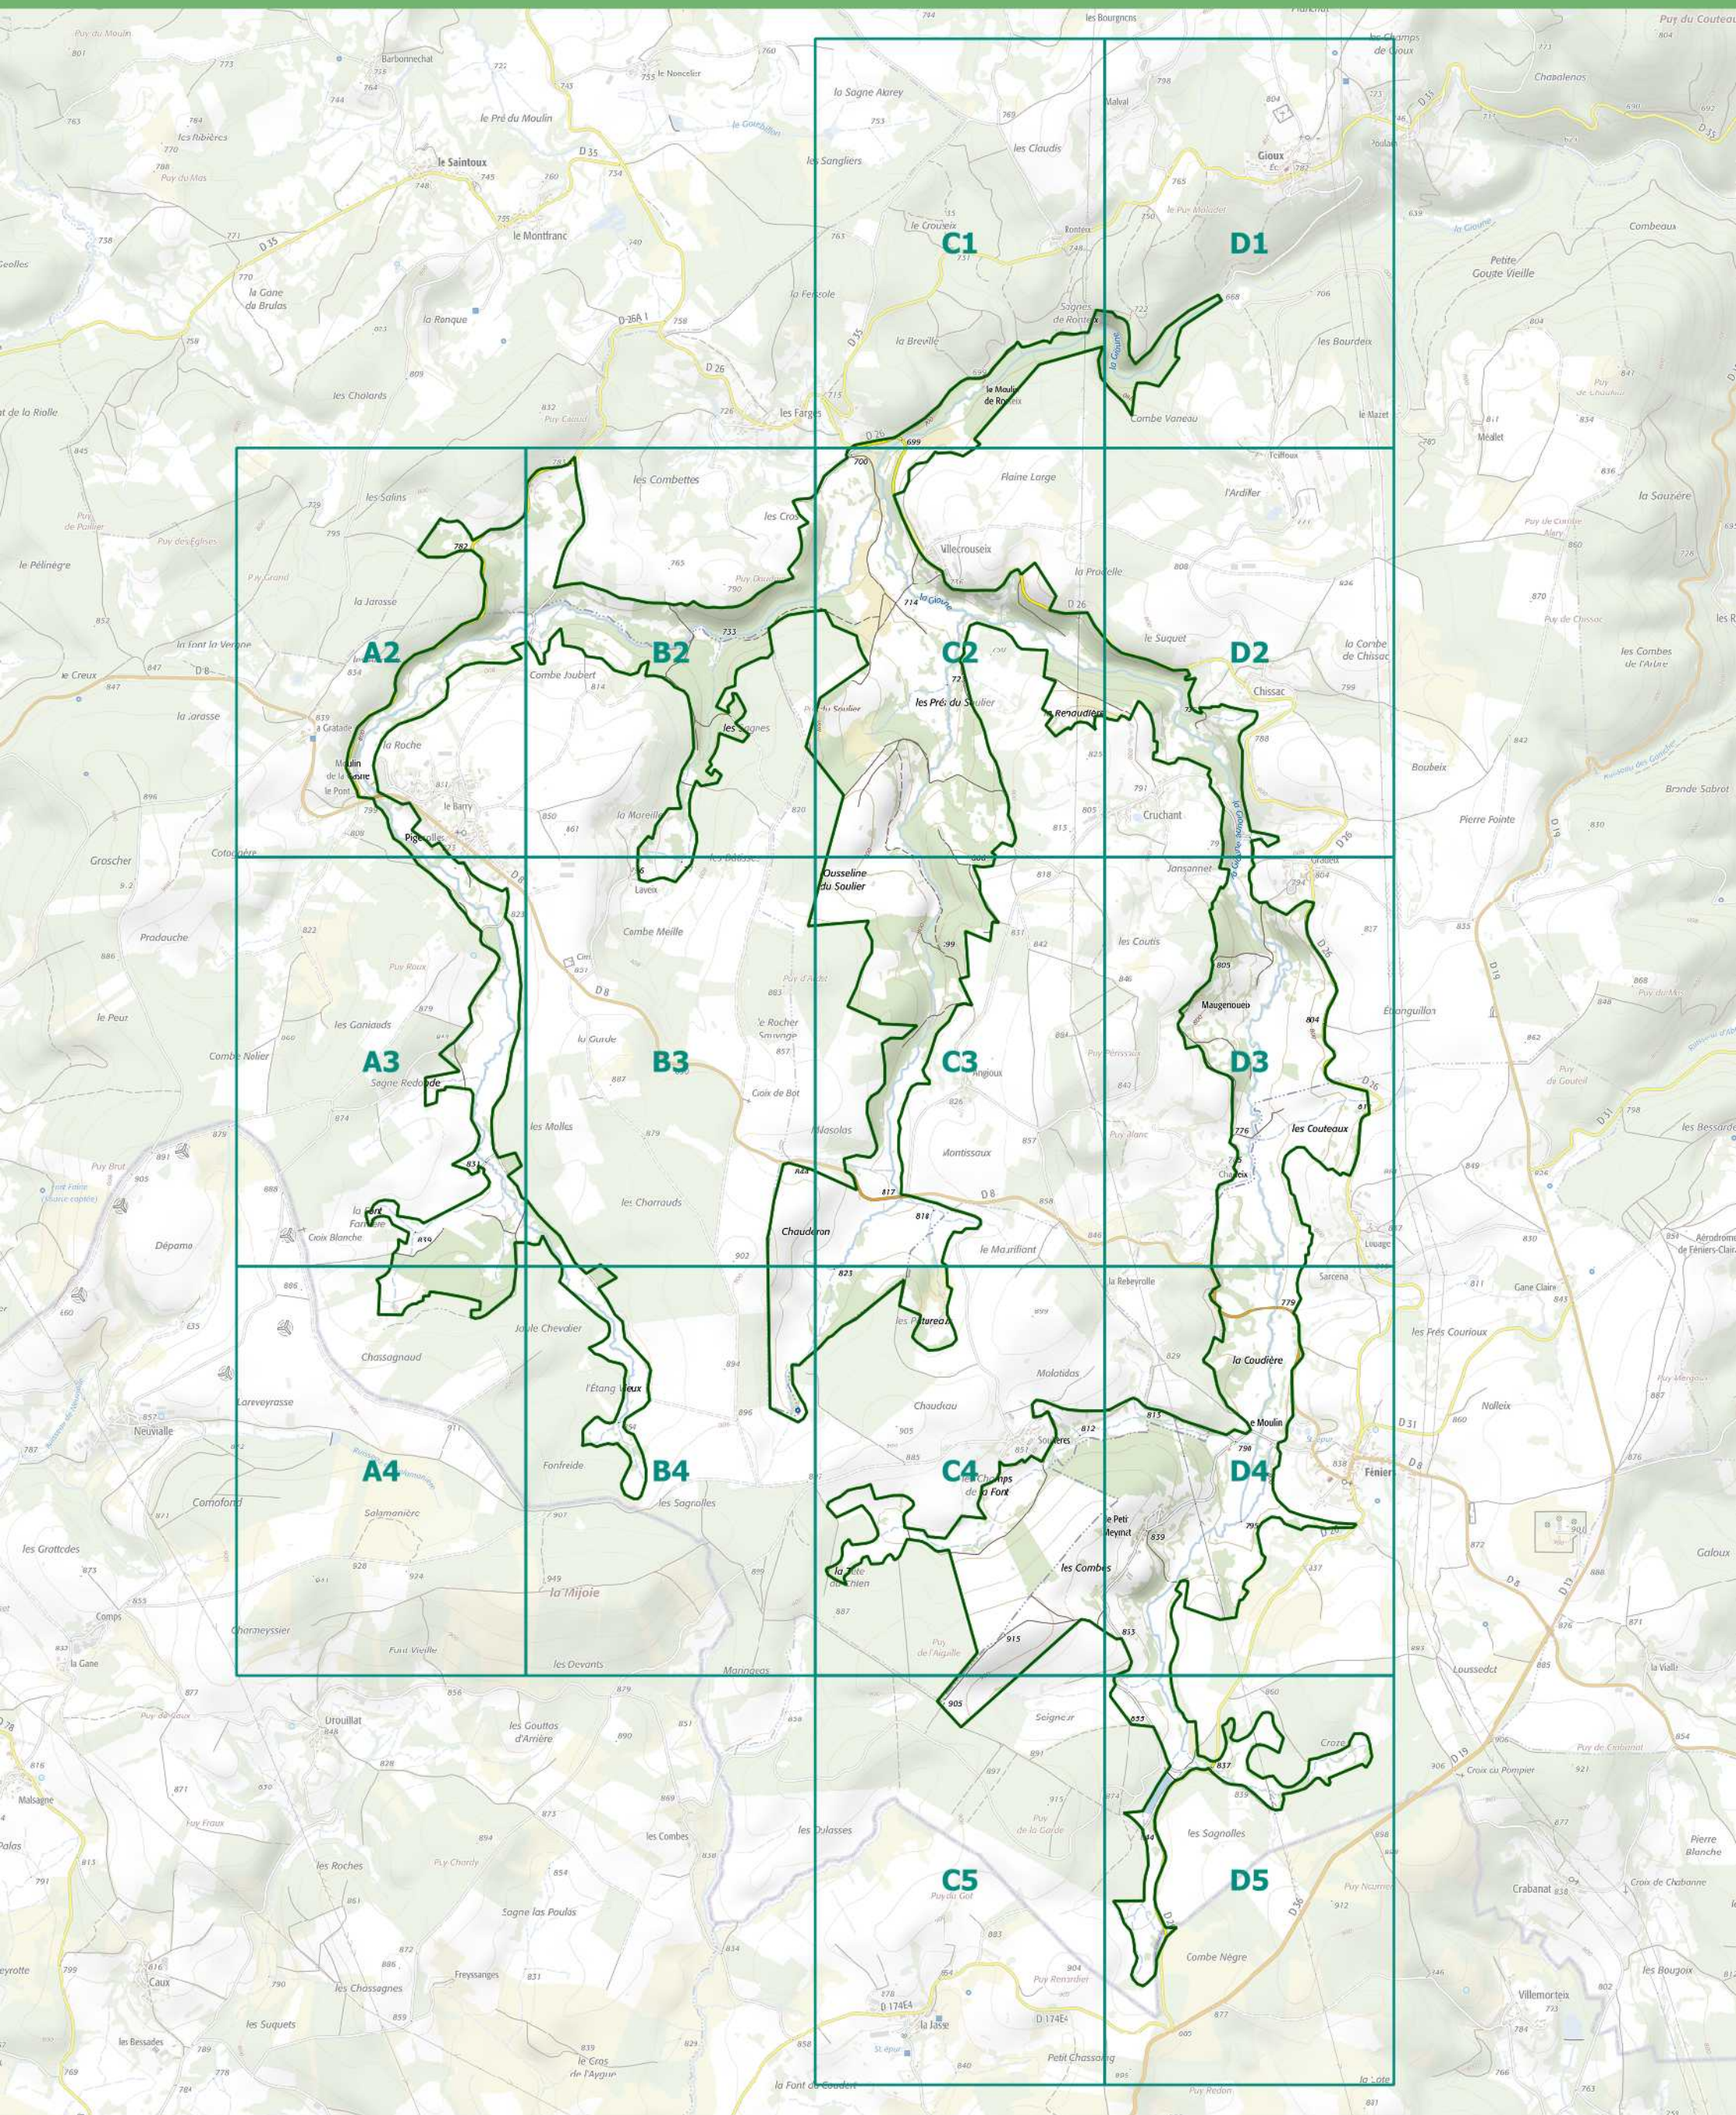

0 500 1000 m

Réalisation : PNR de Millevaches en Limousin - 06/2019
Sources : Scan Express 25®-© IGN 2017,

Cartographie des habitats naturels selon la typologie Natura 2000 - Année 2003

 Limite du site Natura 2000 Vallée de la Gioune

0 500 1000 m

Réalisation : PNR de Millevalches en Limousin - 06/2019
Sources : Scan Express 25®-© IGN 2017,

Atlas cartographique du site Natura 2000 FR7401128 - Vallée de la Gioune

 Limite du site Natura 2000 Vallée de la Gioune
 Grille de l'atlas cartographique (16 pages)

0 500 1000 m

Réalisation : PNR de Millevalches en Limousin - 06/2019
Sources : Scan Express 25®-© IGN 2017,

 Limite du site Natura 2000 Vallée de la Gioune

0 100 200 m

Réalisation : PNR de Millevaches en Limousin - 06/2019
Sources : BD Ortho®-© IGN 2005, PNRML 2003

□ Limite du site Natura 2000 Vallée de la Gioune

0 100 200 m

Réalisation : PNR de Millevaches en Limousin - 06/2019
Sources : BD Ortho®-© IGN 2005, PNRML 2003

 Limite du site Natura 2000 Vallée de la Gioune