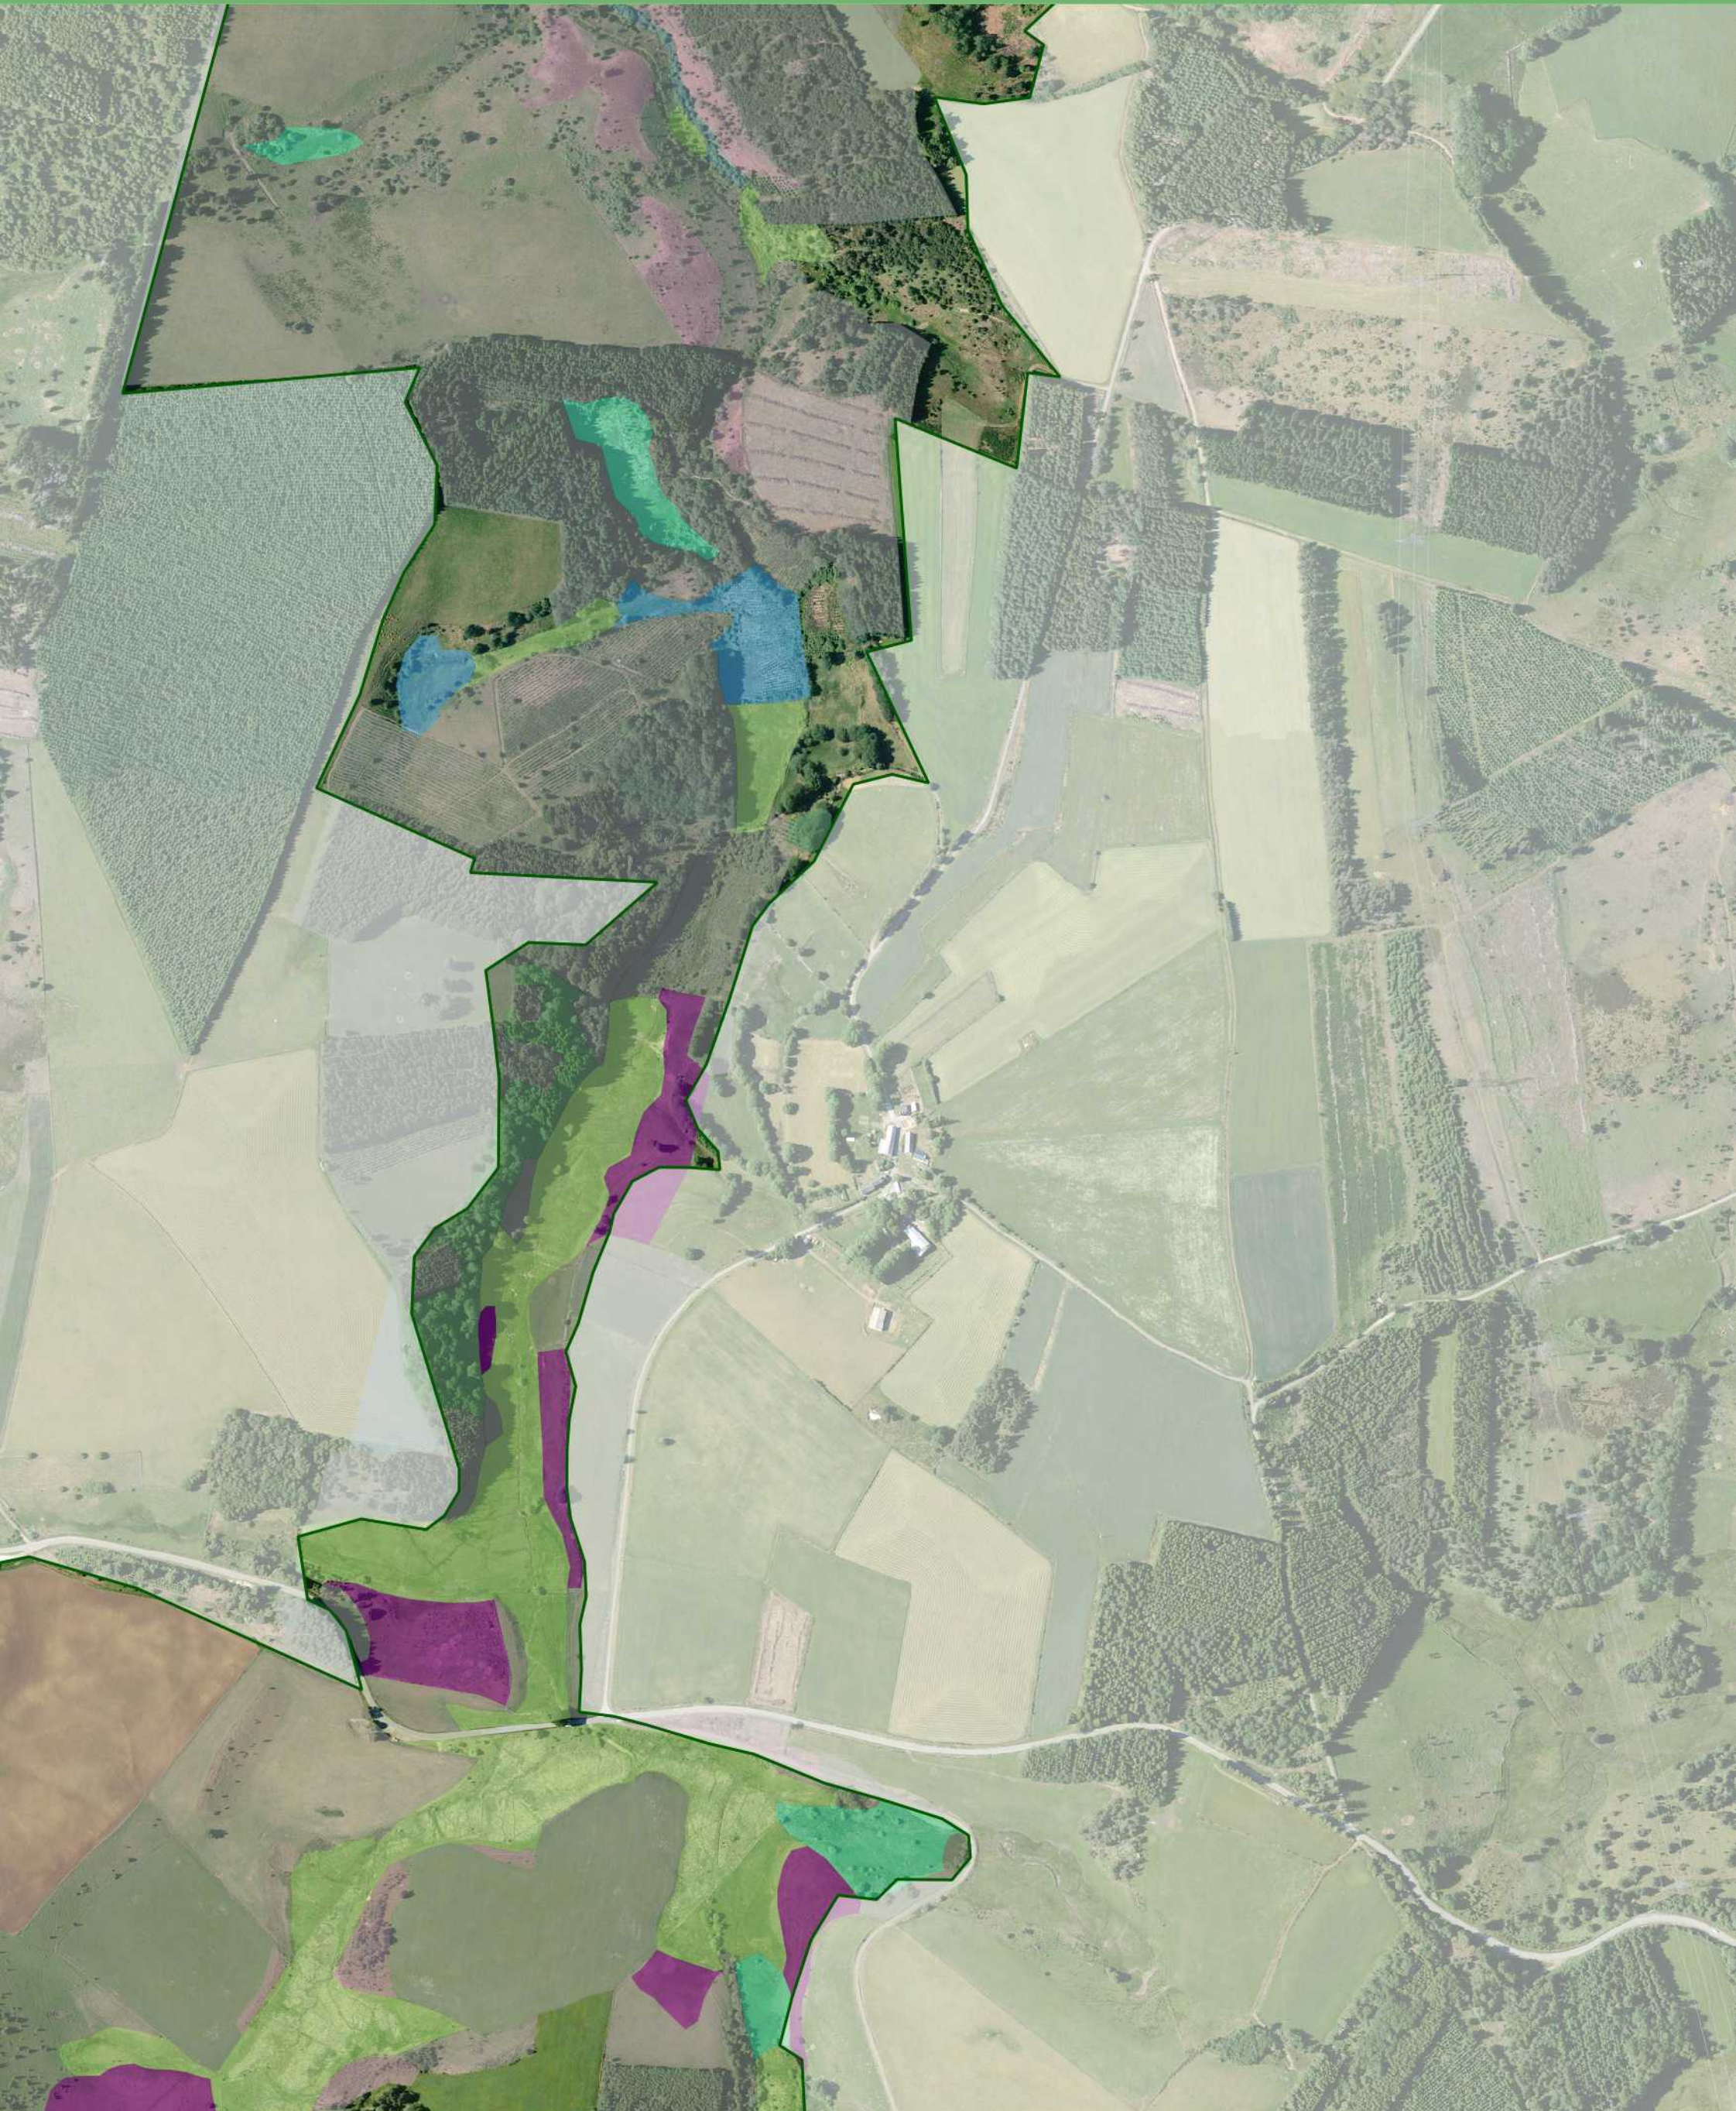

□ Limite du site Natura 2000 Vallée de la Gioune

0 100 200 m

Réalisation : PNR de Millevaches en Limousin - 06/2019
Sources : BD Ortho®-© IGN 2005, PNRML 2003

 Limite du site Natura 2000 Vallée de la Gioune

Réalisation : PNR de Millevaches en Limousin - 06/2019
Sources : BD Ortho®-© IGN 2005, PNRML 2003

□ Limite du site Natura 2000 Vallée de la Gioune

0 100 200 m

Réalisation : PNR de Millevaches en Limousin - 06/2019
Sources : BD Ortho®-© IGN 2005, PNRML 2003

0 100 200 m

Réalisation : PNR de Millevaches en Limousin - 06/2019
Sources : BD Ortho®-© IGN 2005, PNRML 2003

 Limite du site Natura 2000 Vallée de la Gioune

0 100 200 m

Réalisation : PNR de Millevaches en Limousin - 06/2019
Sources : BD Ortho®-© IGN 2005, PNRML 2003