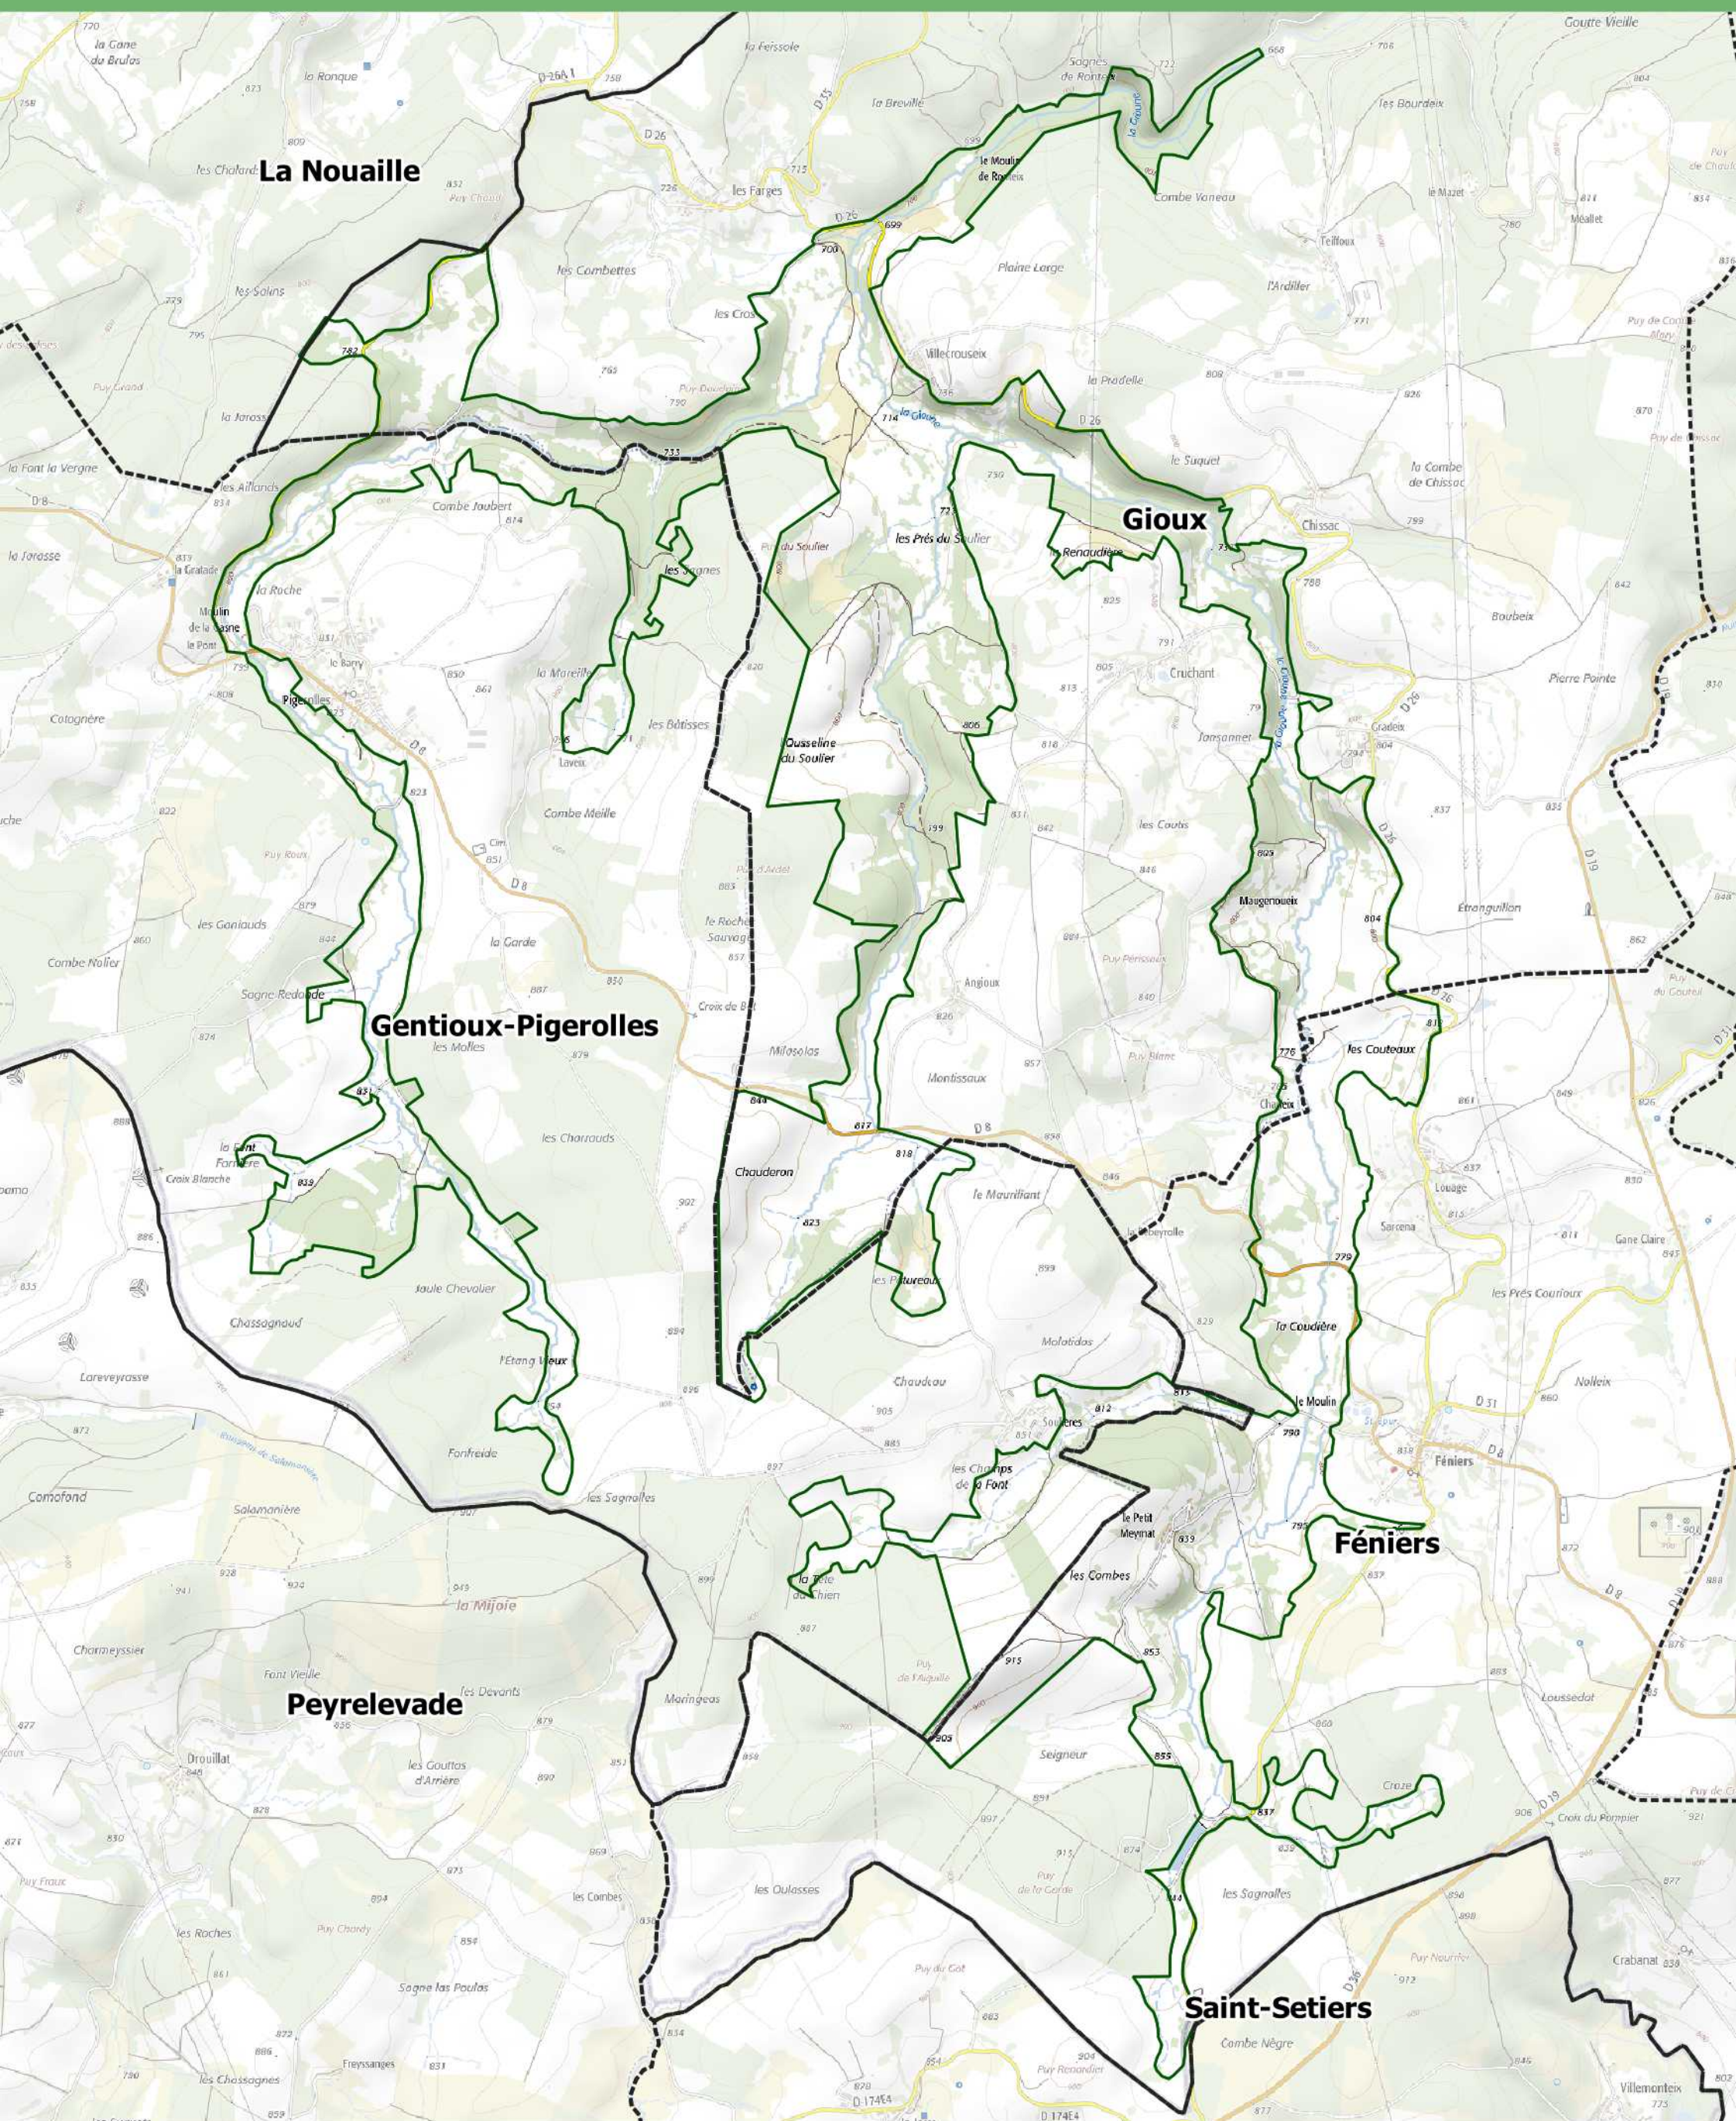

Le réseau de sites Natura 2000 et situation du site de la Vallée de la Gioune sur le territoire du Parc naturel régional de Millevaches en Limousin

Réalisation : PNR de Millevaches en Limousin - 07/2019
Sources : DREAL Nouvelle Aquitaine, PNRML, Scan Express 250®-©IGN

 Limite du Parc naturel régional de Millevaches en Limousin

Réseau de sites Natura 2000

 Vallée de la Gioune

 Autres sites de la Directive Habitats

 Sites de la Directive Oiseaux

0 5 10 km

UNION EUROPÉENNE
Fonds européen agricole
pour le développement rural
L'Europe investit
dans les zones rurales

La Nouvelle-Aquitaine et L'Europe
agissent ensemble pour votre territoire

MINISTÈRE
DE LA TRANSITION
ÉCOLOGIQUE
ET SOLIDAIRE

PRÉFÈTE
DE LA CREUSE

NATURA 2000

Situation du site Natura 2000 FR7401128 - Vallée de la Gioune

 Limite communale
 Limite du site Natura 2000 Vallée de la Gioune

0 500 1000 m

Réalisation : PNR de Millevalches en Limousin - 06/2019
Sources : Scan Express 25® - © IGN 2017,

 Limite du site Natura 2000 Vallée de la Gioune