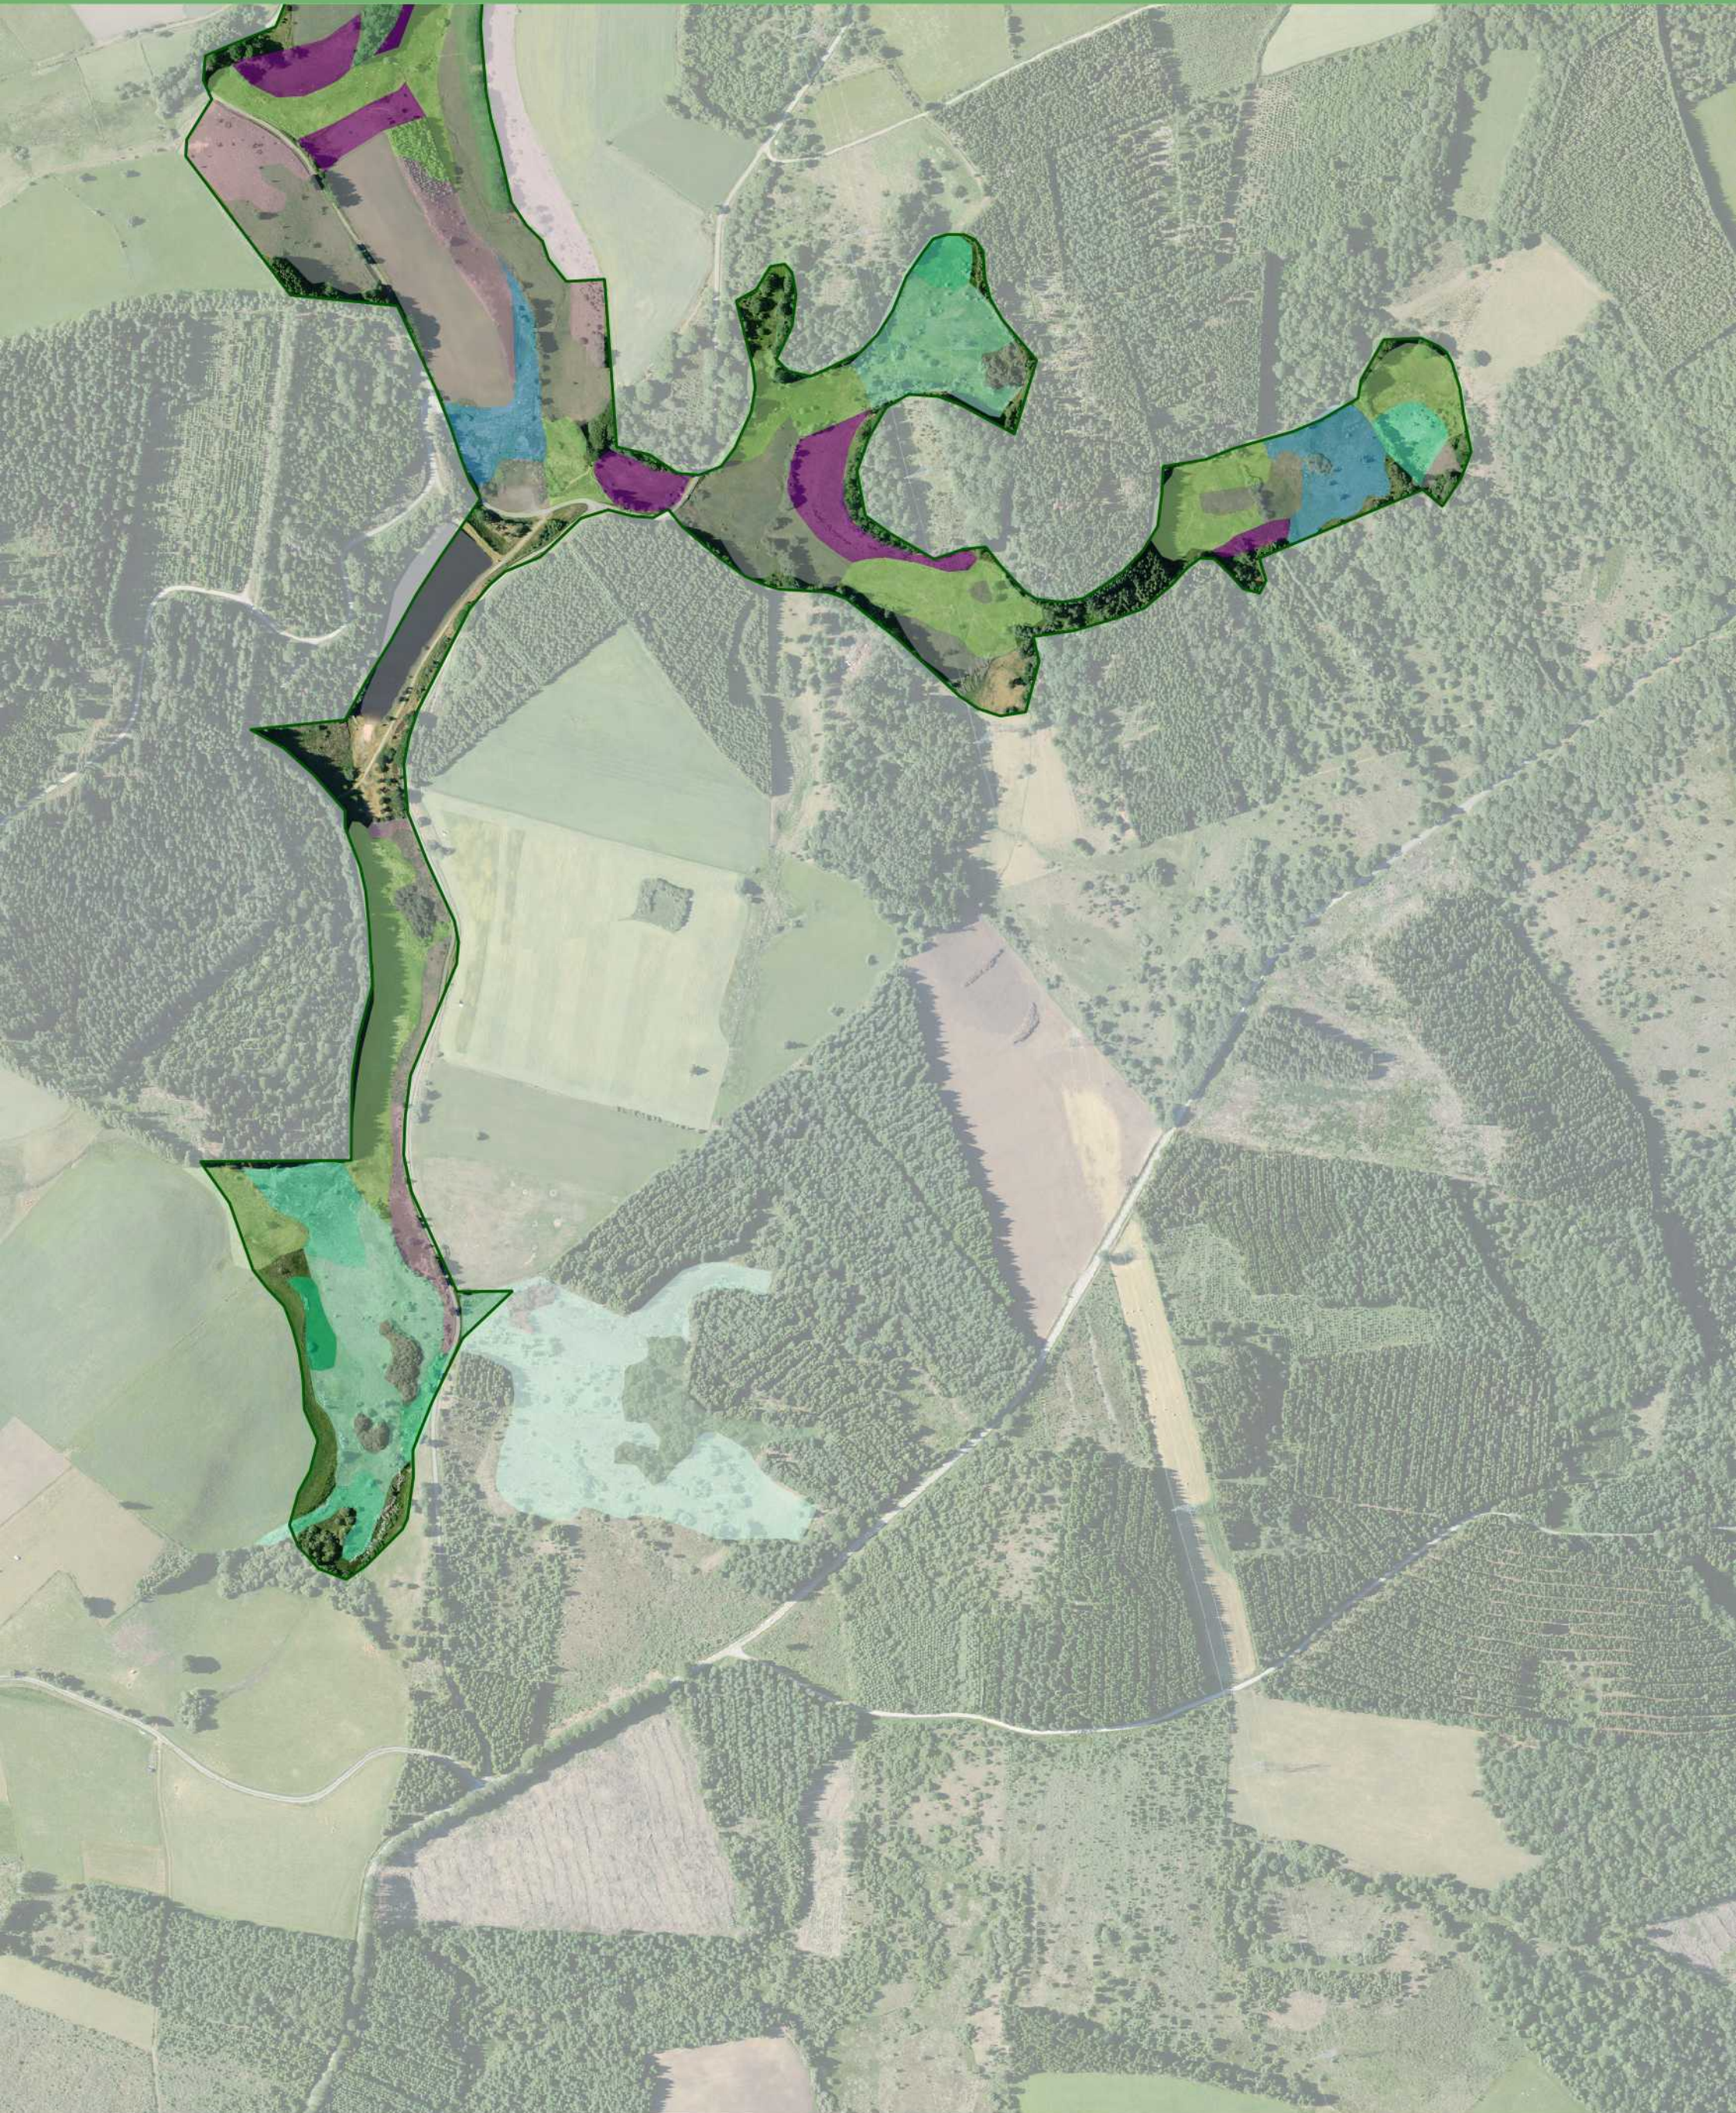

0 100 200 m

Réalisation : PNR de Millevaches en Limousin - 06/2019
Sources : BD Ortho®-© IGN 2005, PNRML 2003

 Limite du site Natura 2000 Vallée de la Gioune

0 100 200 m

Réalisation : PNR de Millevaches en Limousin - 06/2019
Sources : BD Ortho®-© IGN 2005, PNRML 2003

 Limite du site Natura 2000 Vallée de la Gioune

0 100 200 m

Réalisation : PNR de Millevaches en Limousin - 06/2019
Sources : BD Ortho®-© IGN 2005, PNRML 2003

 Limite du site Natura 2000 Vallée de la Gioune

0 100 200 m

Réalisation : PNR de Millevaches en Limousin - 06/2019
Sources : BD Ortho®-© IGN 2005, PNRML 2003

□ Limite du site Natura 2000 Vallée de la Gioune

0 100 200 m

Réalisation : PNR de Millevaches en Limousin - 06/2019
Sources : BD Ortho®-© IGN 2005, PNRML 2003