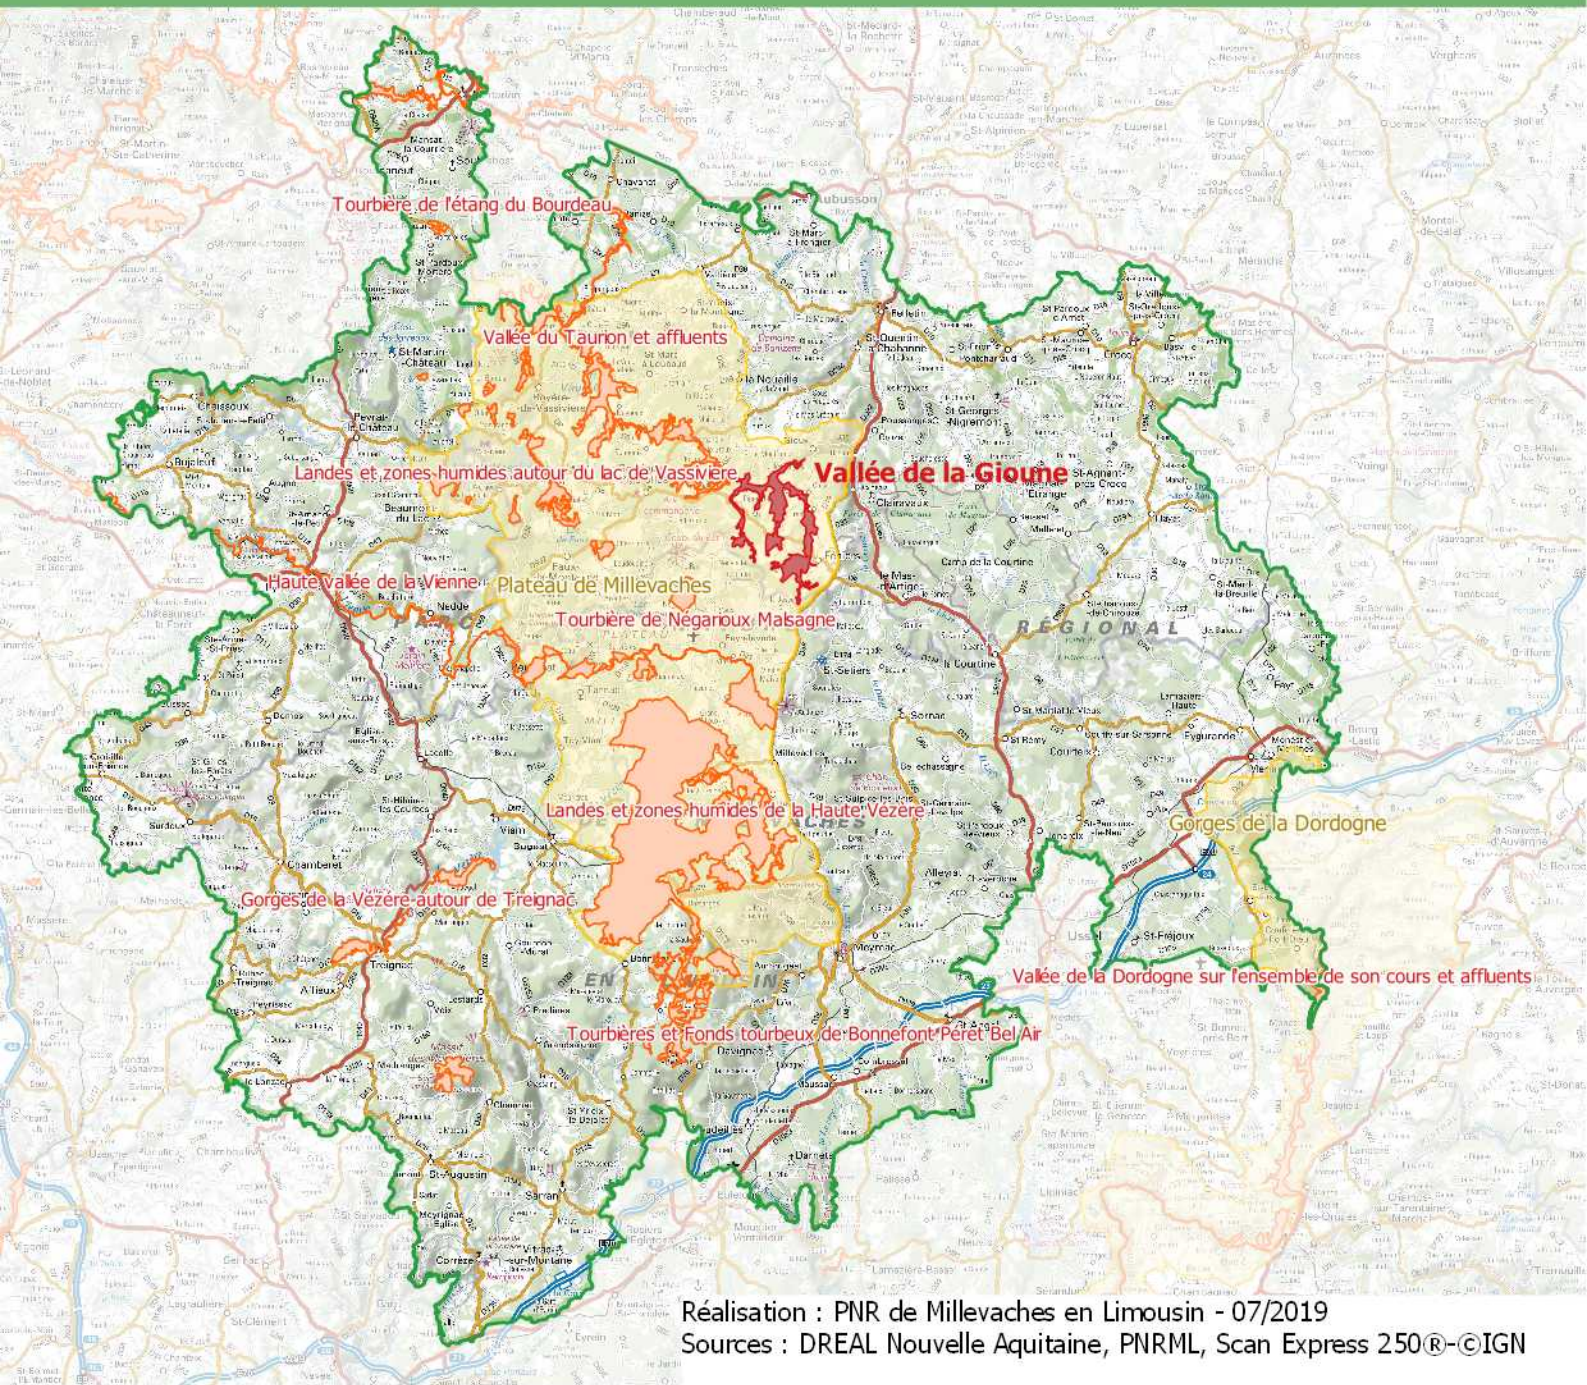

Le réseau de sites Natura 2000 et situation du site de la Vallée de la Gioune sur le territoire du Parc naturel régional de Millevaches en Limousin

Réalisation : PNR de Millevaches en Limousin - 07/2019
Sources : DREAL Nouvelle Aquitaine, PNRML, Scan Express 250®-©IGN

 Limite du Parc naturel régional de Millevaches en Limousin

Réseau de sites Natura 2000

 Vallée de la Gioune

 Autres sites de la Directive Habitats

 Sites de la Directive Oiseaux

0 5 10 km

UNION EUROPÉENNE
Fonds européen agricole
pour le développement rural
L'Europe investit
dans les zones rurales

La Nouvelle-Aquitaine et L'Europe
agissent ensemble pour votre territoire

MINISTÈRE
DE LA TRANSITION
ÉCOLOGIQUE
ET SOLIDAIRE

PRÉFÈTE
DE LA CREUSE

NATURA 2000

Situation du site Natura 2000 FR7401128 - Vallée de la Gioune

 Limite communale
 Limite du site Natura 2000 Vallée de la Gioune

0 500 1000 m

Réalisation : PNR de Millevalches en Limousin - 06/2019
Sources : Scan Express 25® - © IGN 2017,

 Limite du site Natura 2000 Vallée de la Gioune