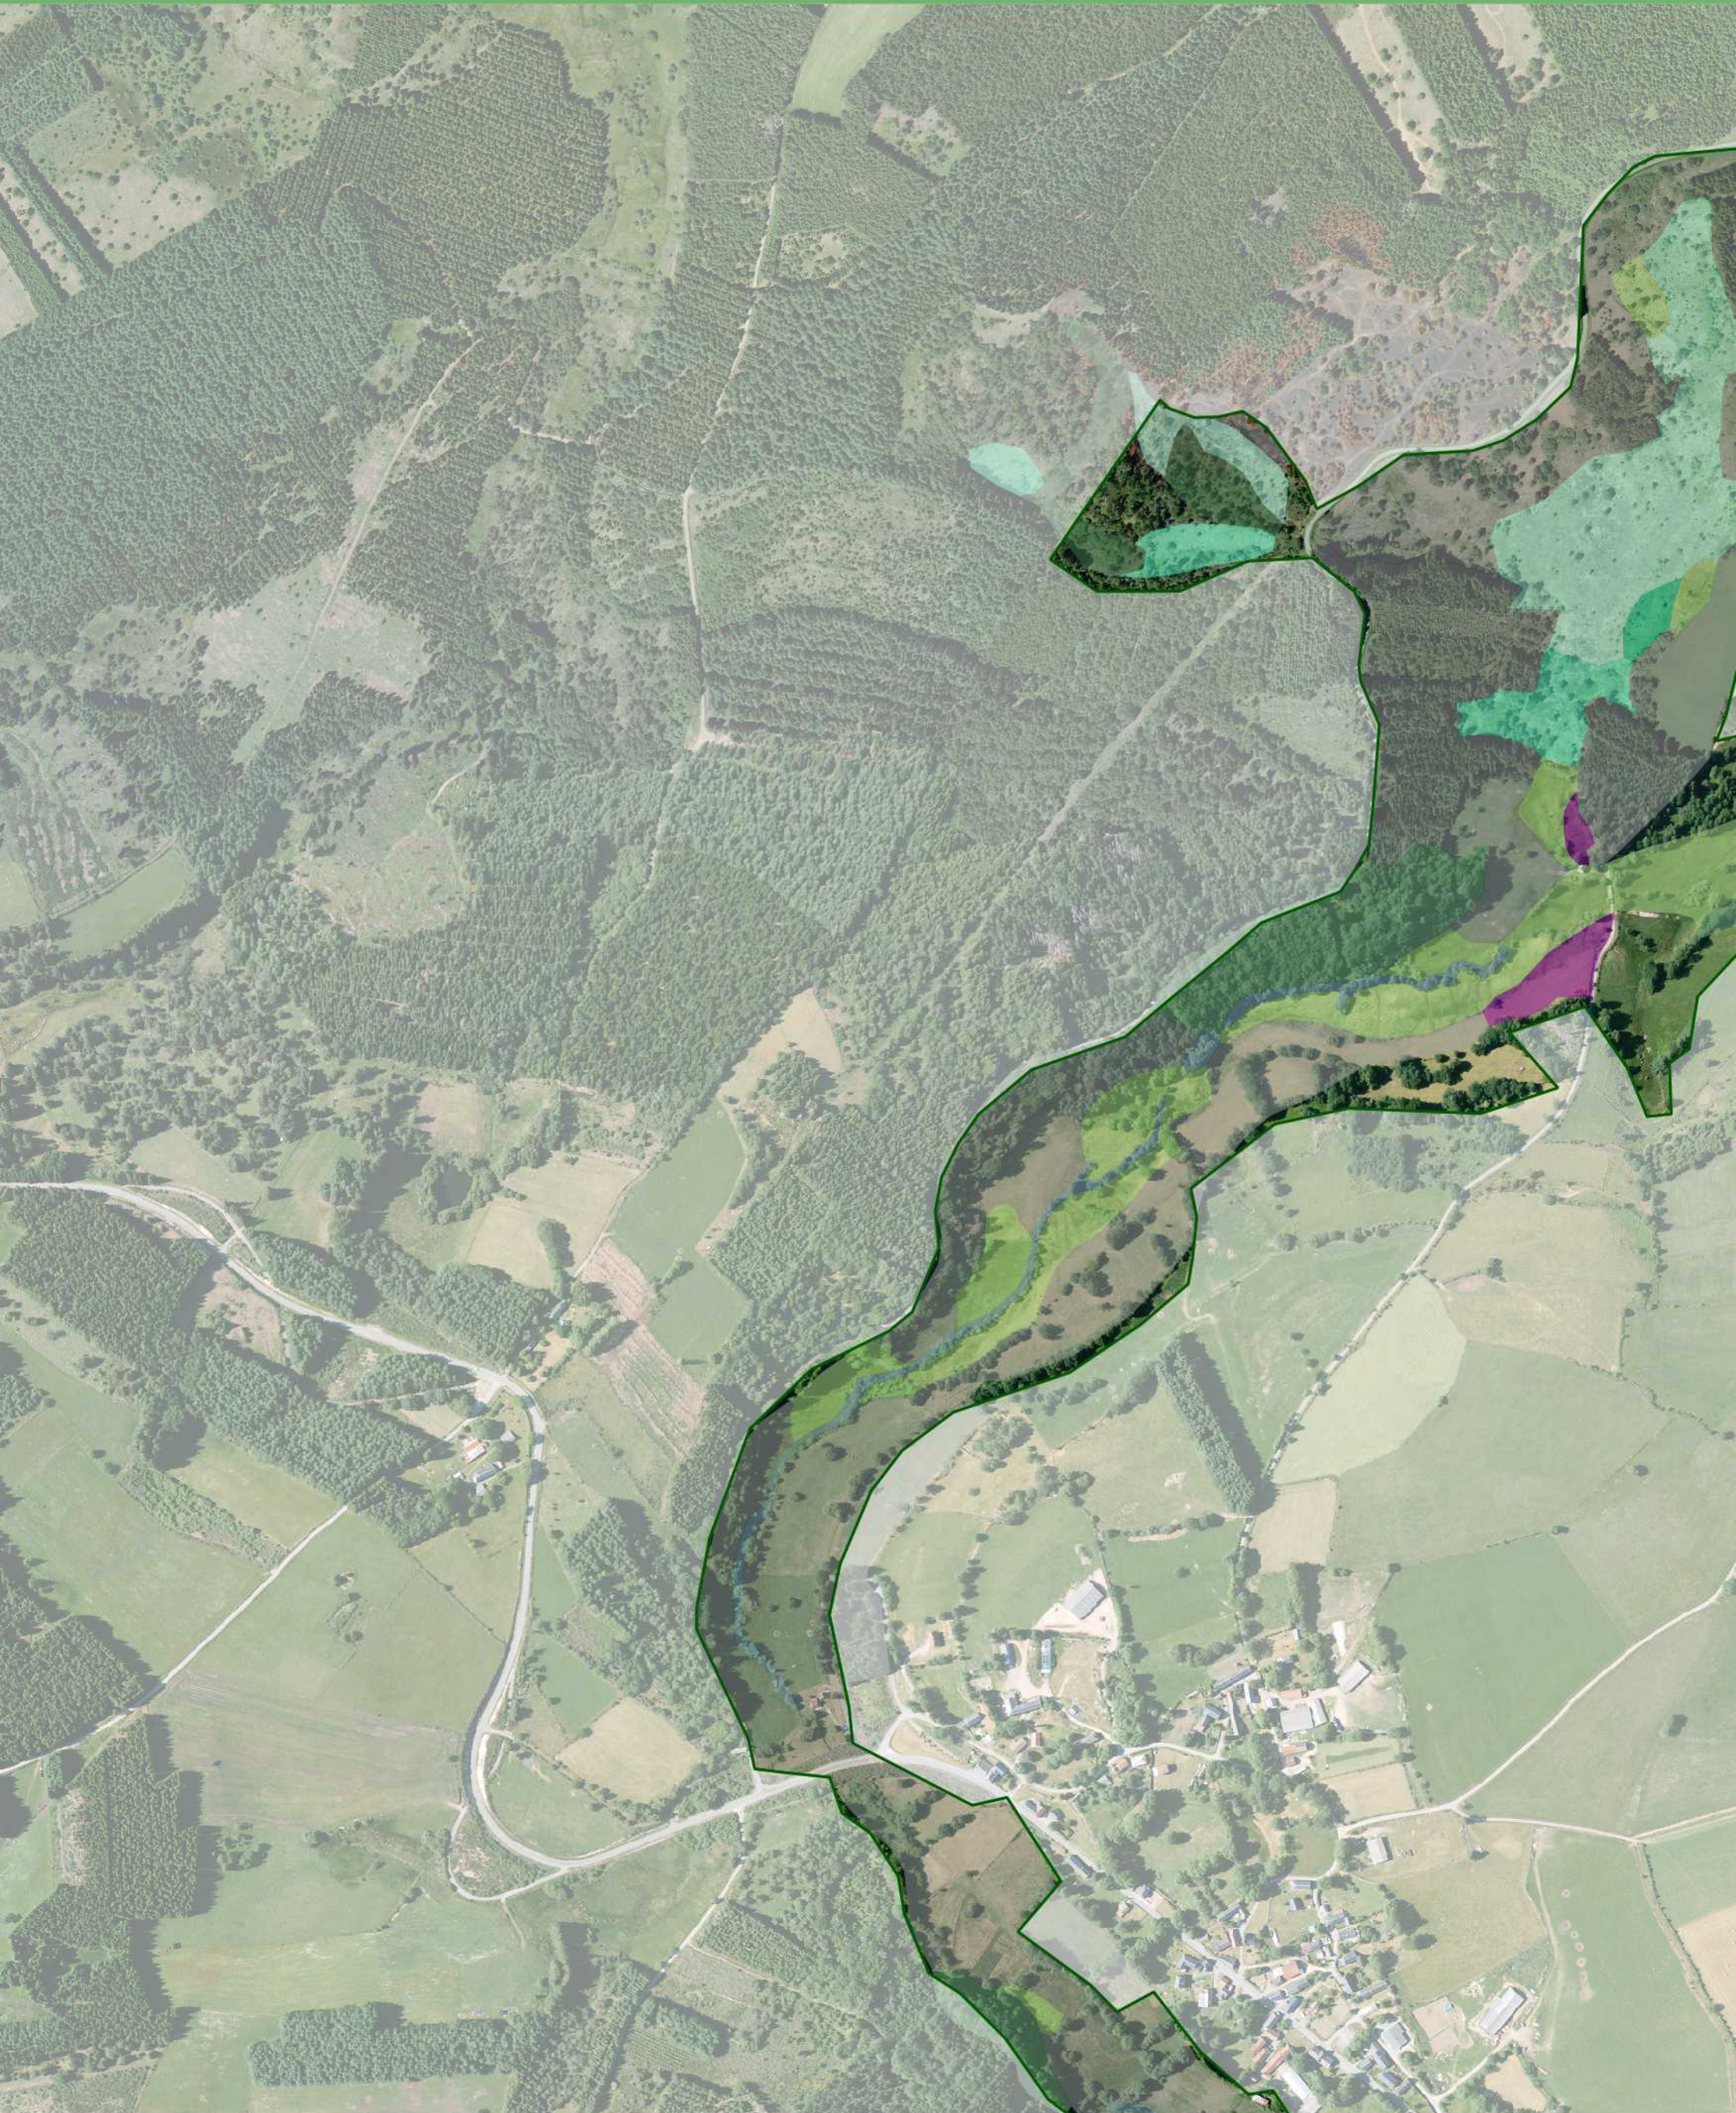

0 500 1000 m

Réalisation : PNR de Millevalches en Limousin - 06/2019
Sources : Scan Express 25®-© IGN 2017,

Atlas cartographique du site Natura 2000 FR7401128 - Vallée de la Gioune

 Limite du site Natura 2000 Vallée de la Gioune
 Grille de l'atlas cartographique (16 pages)

0 500 1000 m

Réalisation : PNR de Millevalches en Limousin - 06/2019
Sources : Scan Express 25®-© IGN 2017,

 Limite du site Natura 2000 Vallée de la Gioune

0 100 200 m

Réalisation : PNR de Millevaches en Limousin - 06/2019
Sources : BD Ortho®-© IGN 2005, PNRML 2003

□ Limite du site Natura 2000 Vallée de la Gioune

0 100 200 m

Réalisation : PNR de Millevaches en Limousin - 06/2019
Sources : BD Ortho®-© IGN 2005, PNRML 2003

 Limite du site Natura 2000 Vallée de la Gioune