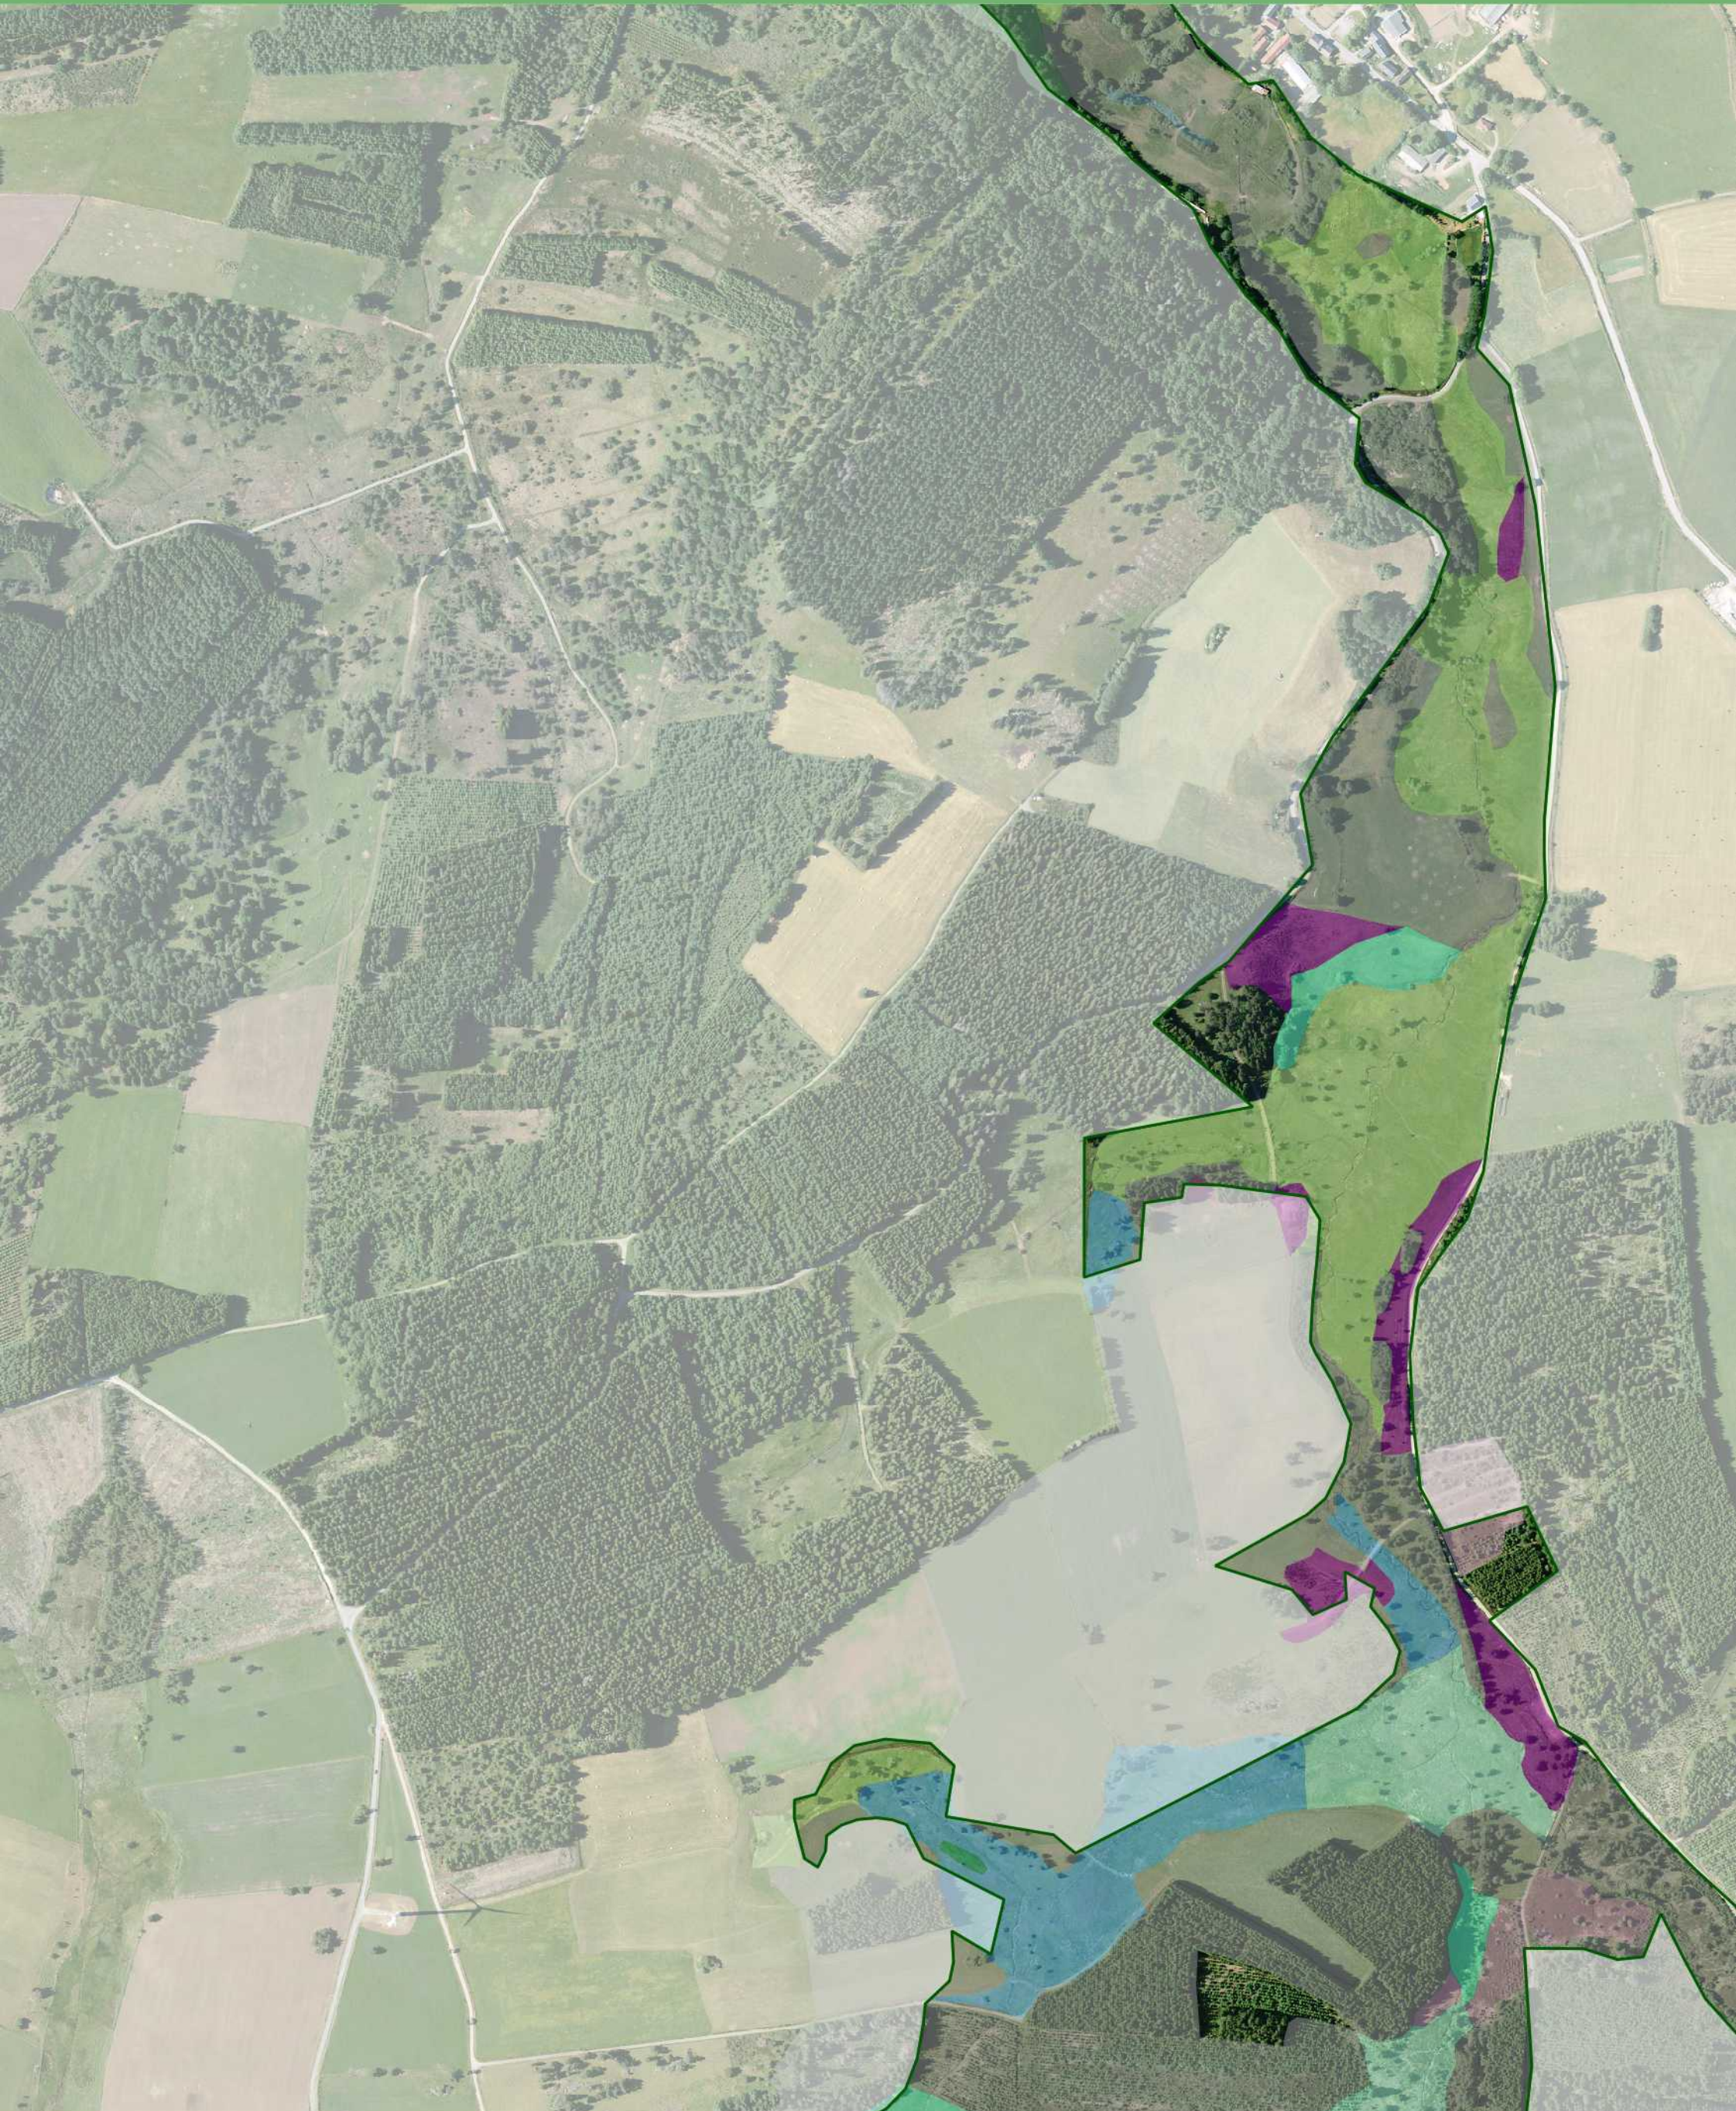

0 500 1000 m

Réalisation : PNR de Millevalches en Limousin - 06/2019
Sources : Scan Express 25®-© IGN 2017,

Atlas cartographique du site Natura 2000 FR7401128 - Vallée de la Gioune

 Limite du site Natura 2000 Vallée de la Gioune
 Grille de l'atlas cartographique (16 pages)

0 500 1000 m

Réalisation : PNR de Millevalches en Limousin - 06/2019
Sources : Scan Express 25®-© IGN 2017,

 Limite du site Natura 2000 Vallée de la Gioune

0 100 200 m

Réalisation : PNR de Millevaches en Limousin - 06/2019
Sources : BD Ortho®-© IGN 2005, PNRML 2003

□ Limite du site Natura 2000 Vallée de la Gioune

0 100 200 m

Réalisation : PNR de Millevaches en Limousin - 06/2019
Sources : BD Ortho®-© IGN 2005, PNRML 2003

 Limite du site Natura 2000 Vallée de la Gioune

0 100 200 m

Réalisation : PNR de Millevaches en Limousin - 06/2019
Sources : BD Ortho®-© IGN 2005, PNRML 2003

 Limite du site Natura 2000 Vallée de la Gioune

0 100 200 m

Réalisation : PNR de Millevaches en Limousin - 06/2019
Sources : BD Ortho®-© IGN 2005, PNRML 2003