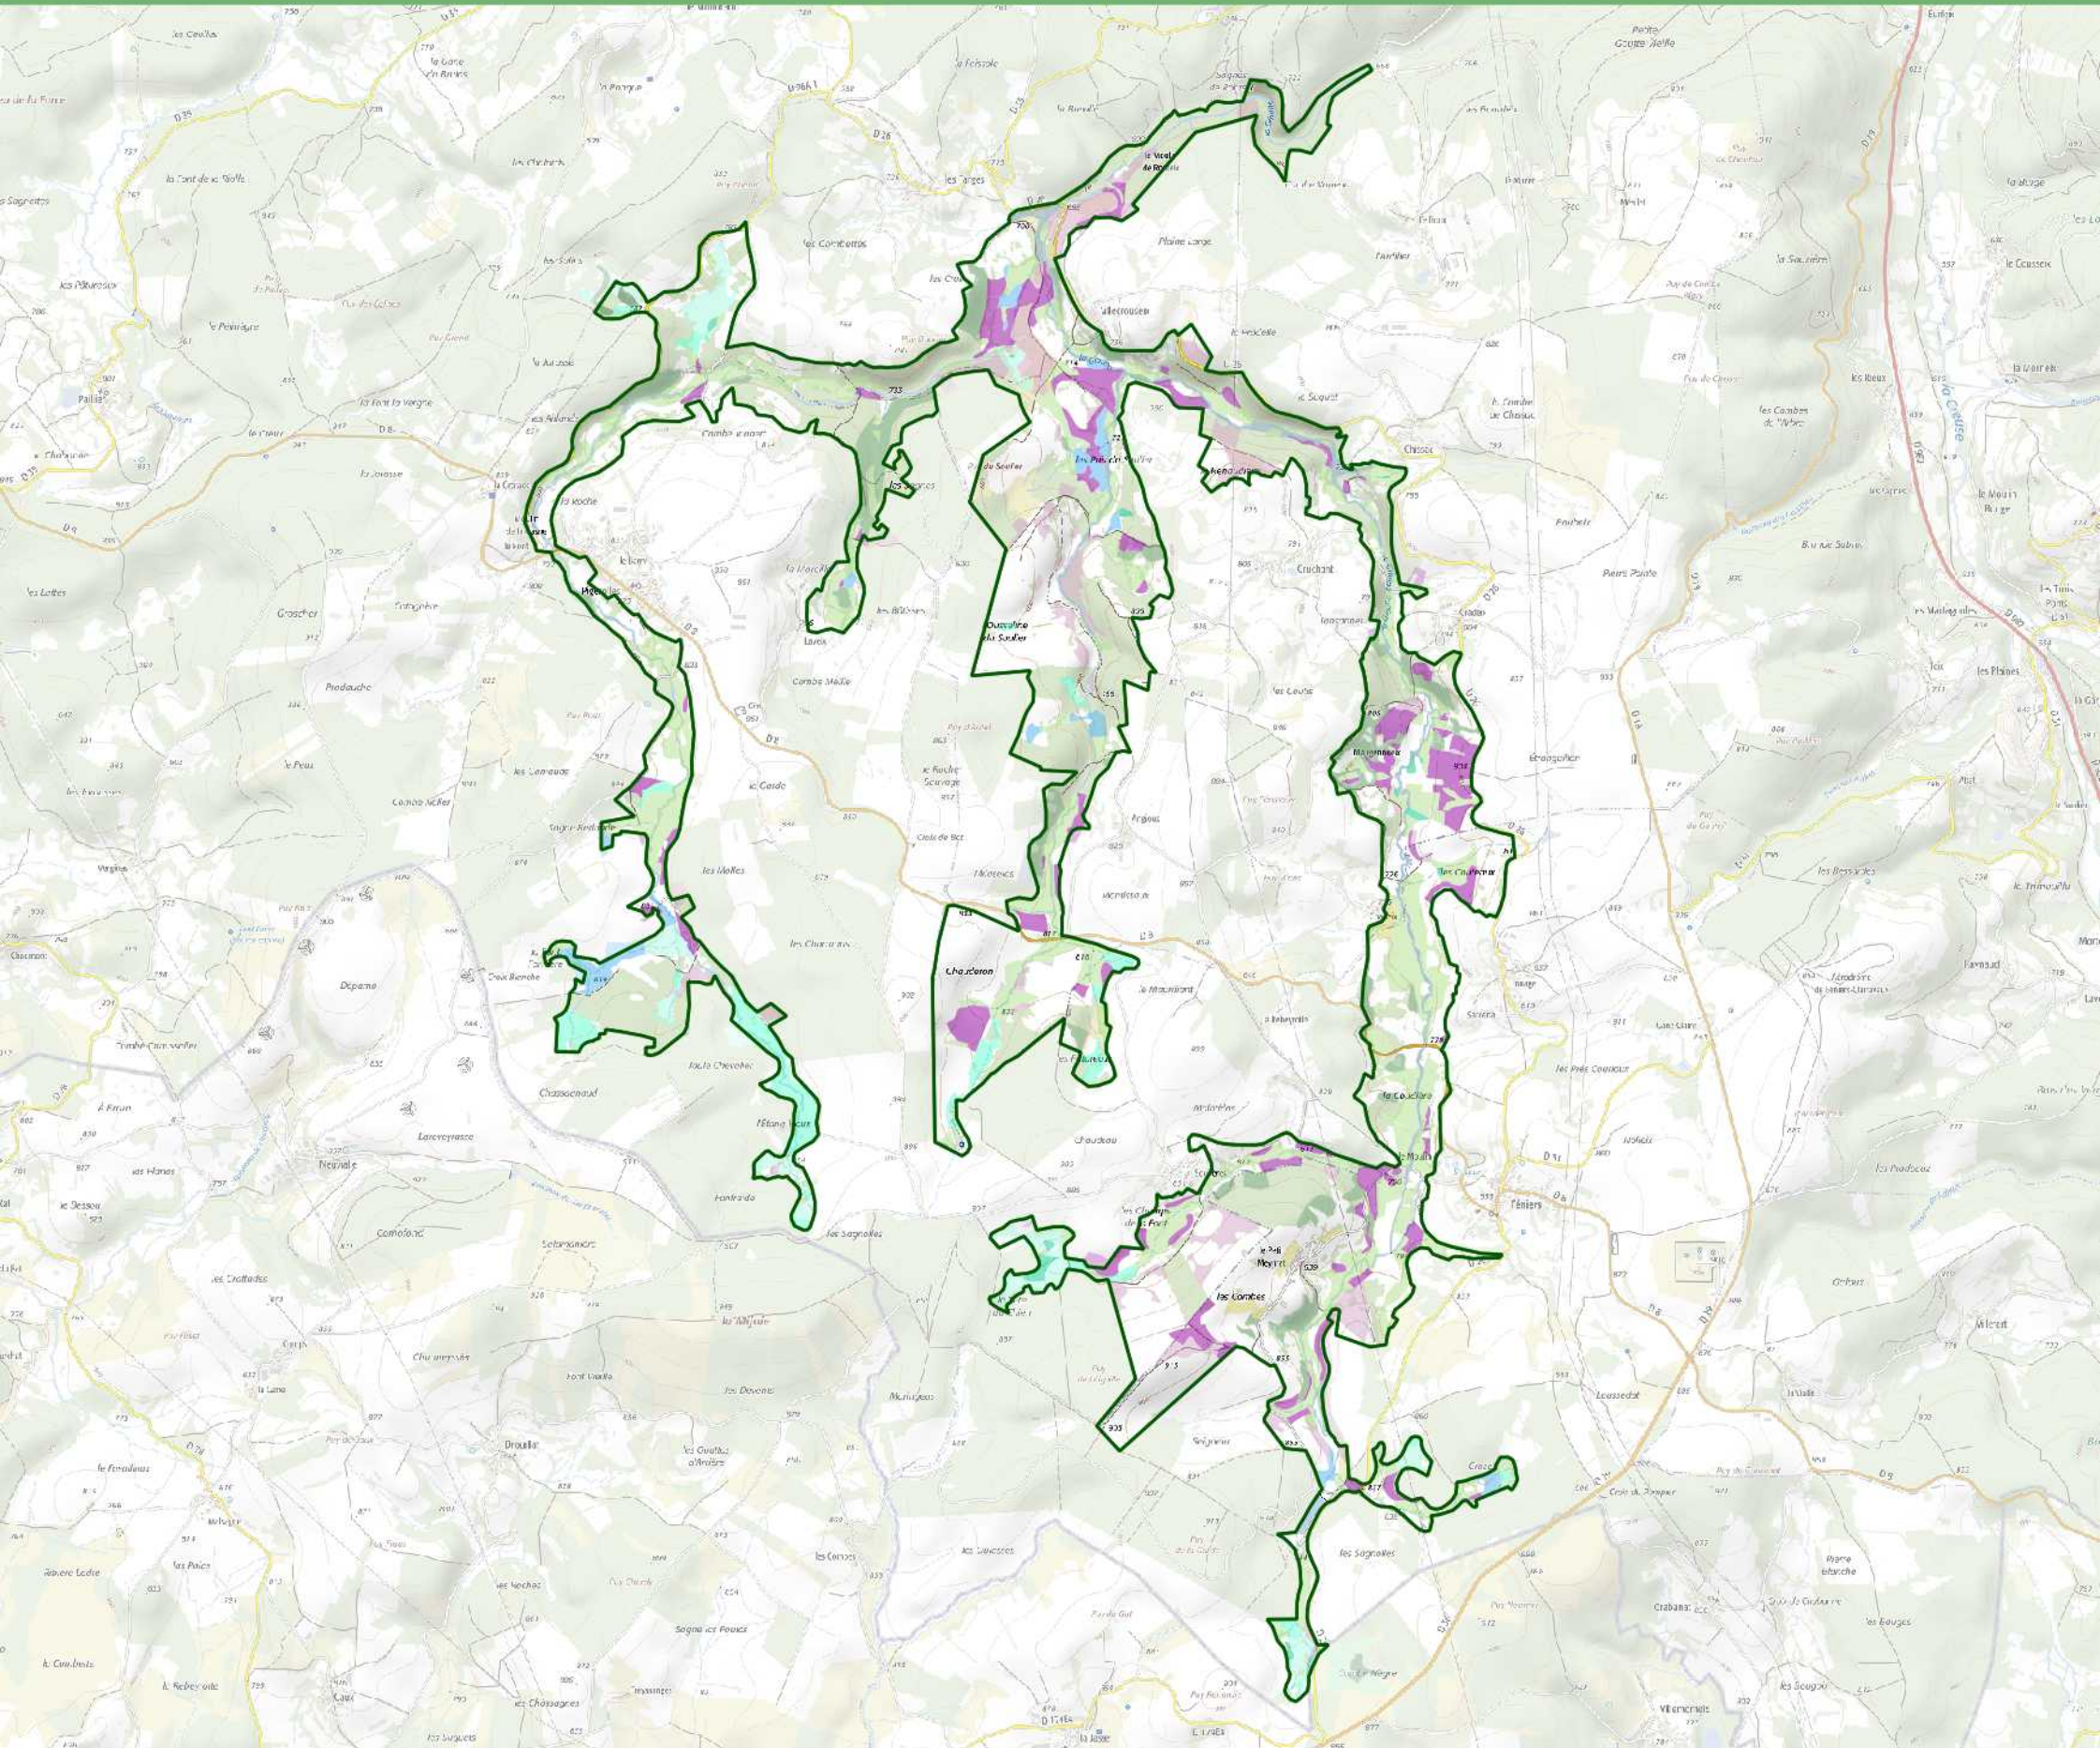

 Limite communale
 Limite du site Natura 2000 Vallée de la Gioune

0 500 1000 m

Réalisation : PNR de Millevalches en Limousin - 06/2019
Sources : Scan Express 25® - © IGN 2017,

 Limite du site Natura 2000 Vallée de la Gioune

Réalisation : PNR de Millevaches en Limousin - 06/2019
Sources : BD Ortho®-© IGN 2010, PNRML 2003

 Limite du site Natura 2000 Vallée de la Gioune

Habitats N2000

-  3110 - Eaux oligotrophes très peu minéralisées des plaines sablonneuses (*Littorelletalia uniflorae*)
-  4010 - Landes humides atlantiques septentrionales à *Erica tetralix*
-  4030 - Landes sèches européennes
-  6210 - Pelouses sèches semi-naturelles et faciès d'embuissonnement sur calcaires (*Festuco-Brometalia*) (* sites d'orchidées remarquables)
-  6230 - Formations herbeuses à *Nardus*, riches en espèces, sur substrats siliceux des zones montagnardes (et des zones submontagnardes de l'Europe continentale)
-  6410 - Prairies à *Molinia* sur sols calcaires, tourbeux ou argilo-limoneux (*Molinion caeruleae*)
-  6510 - Prairies de fauche de basse altitude (*Alopecurus pratensis*, *Sanguisorba officinalis*)
-  7110 - Tourbières hautes actives
-  7120 - Tourbières hautes dégradées encore susceptibles de régénération naturelle
-  7140 - Tourbières de transition et tremblantes
-  7150 - Dépressions sur substrats tourbeux du *Rhynchosporion*
-  8150 - Éboulis médio-européens siliceux des régions hautes
-  9120 - Hêtraies acidophiles atlantiques à sous-bois à *Ilex* et parfois à *Taxus* (*Quercion robori-petraeae* ou *Ilici-Fagenion*)
-  91D0 - Tourbières boisées
-  91E0 - Forêts alluviales à *Alnus glutinosa* et *Fraxinus excelsior* (*Alno-Padion*, *Alnion incanae*, *Salicion albae*)
-  Habitats sans statut Natura 2000

0 500 1000 m

Réalisation : PNR de Millevaches en Limousin - 06/2019
Sources : Scan Express 25®-© IGN 2017,

Cartographie des habitats naturels selon la typologie Natura 2000 - Année 2003

 Limite du site Natura 2000 Vallée de la Gioune