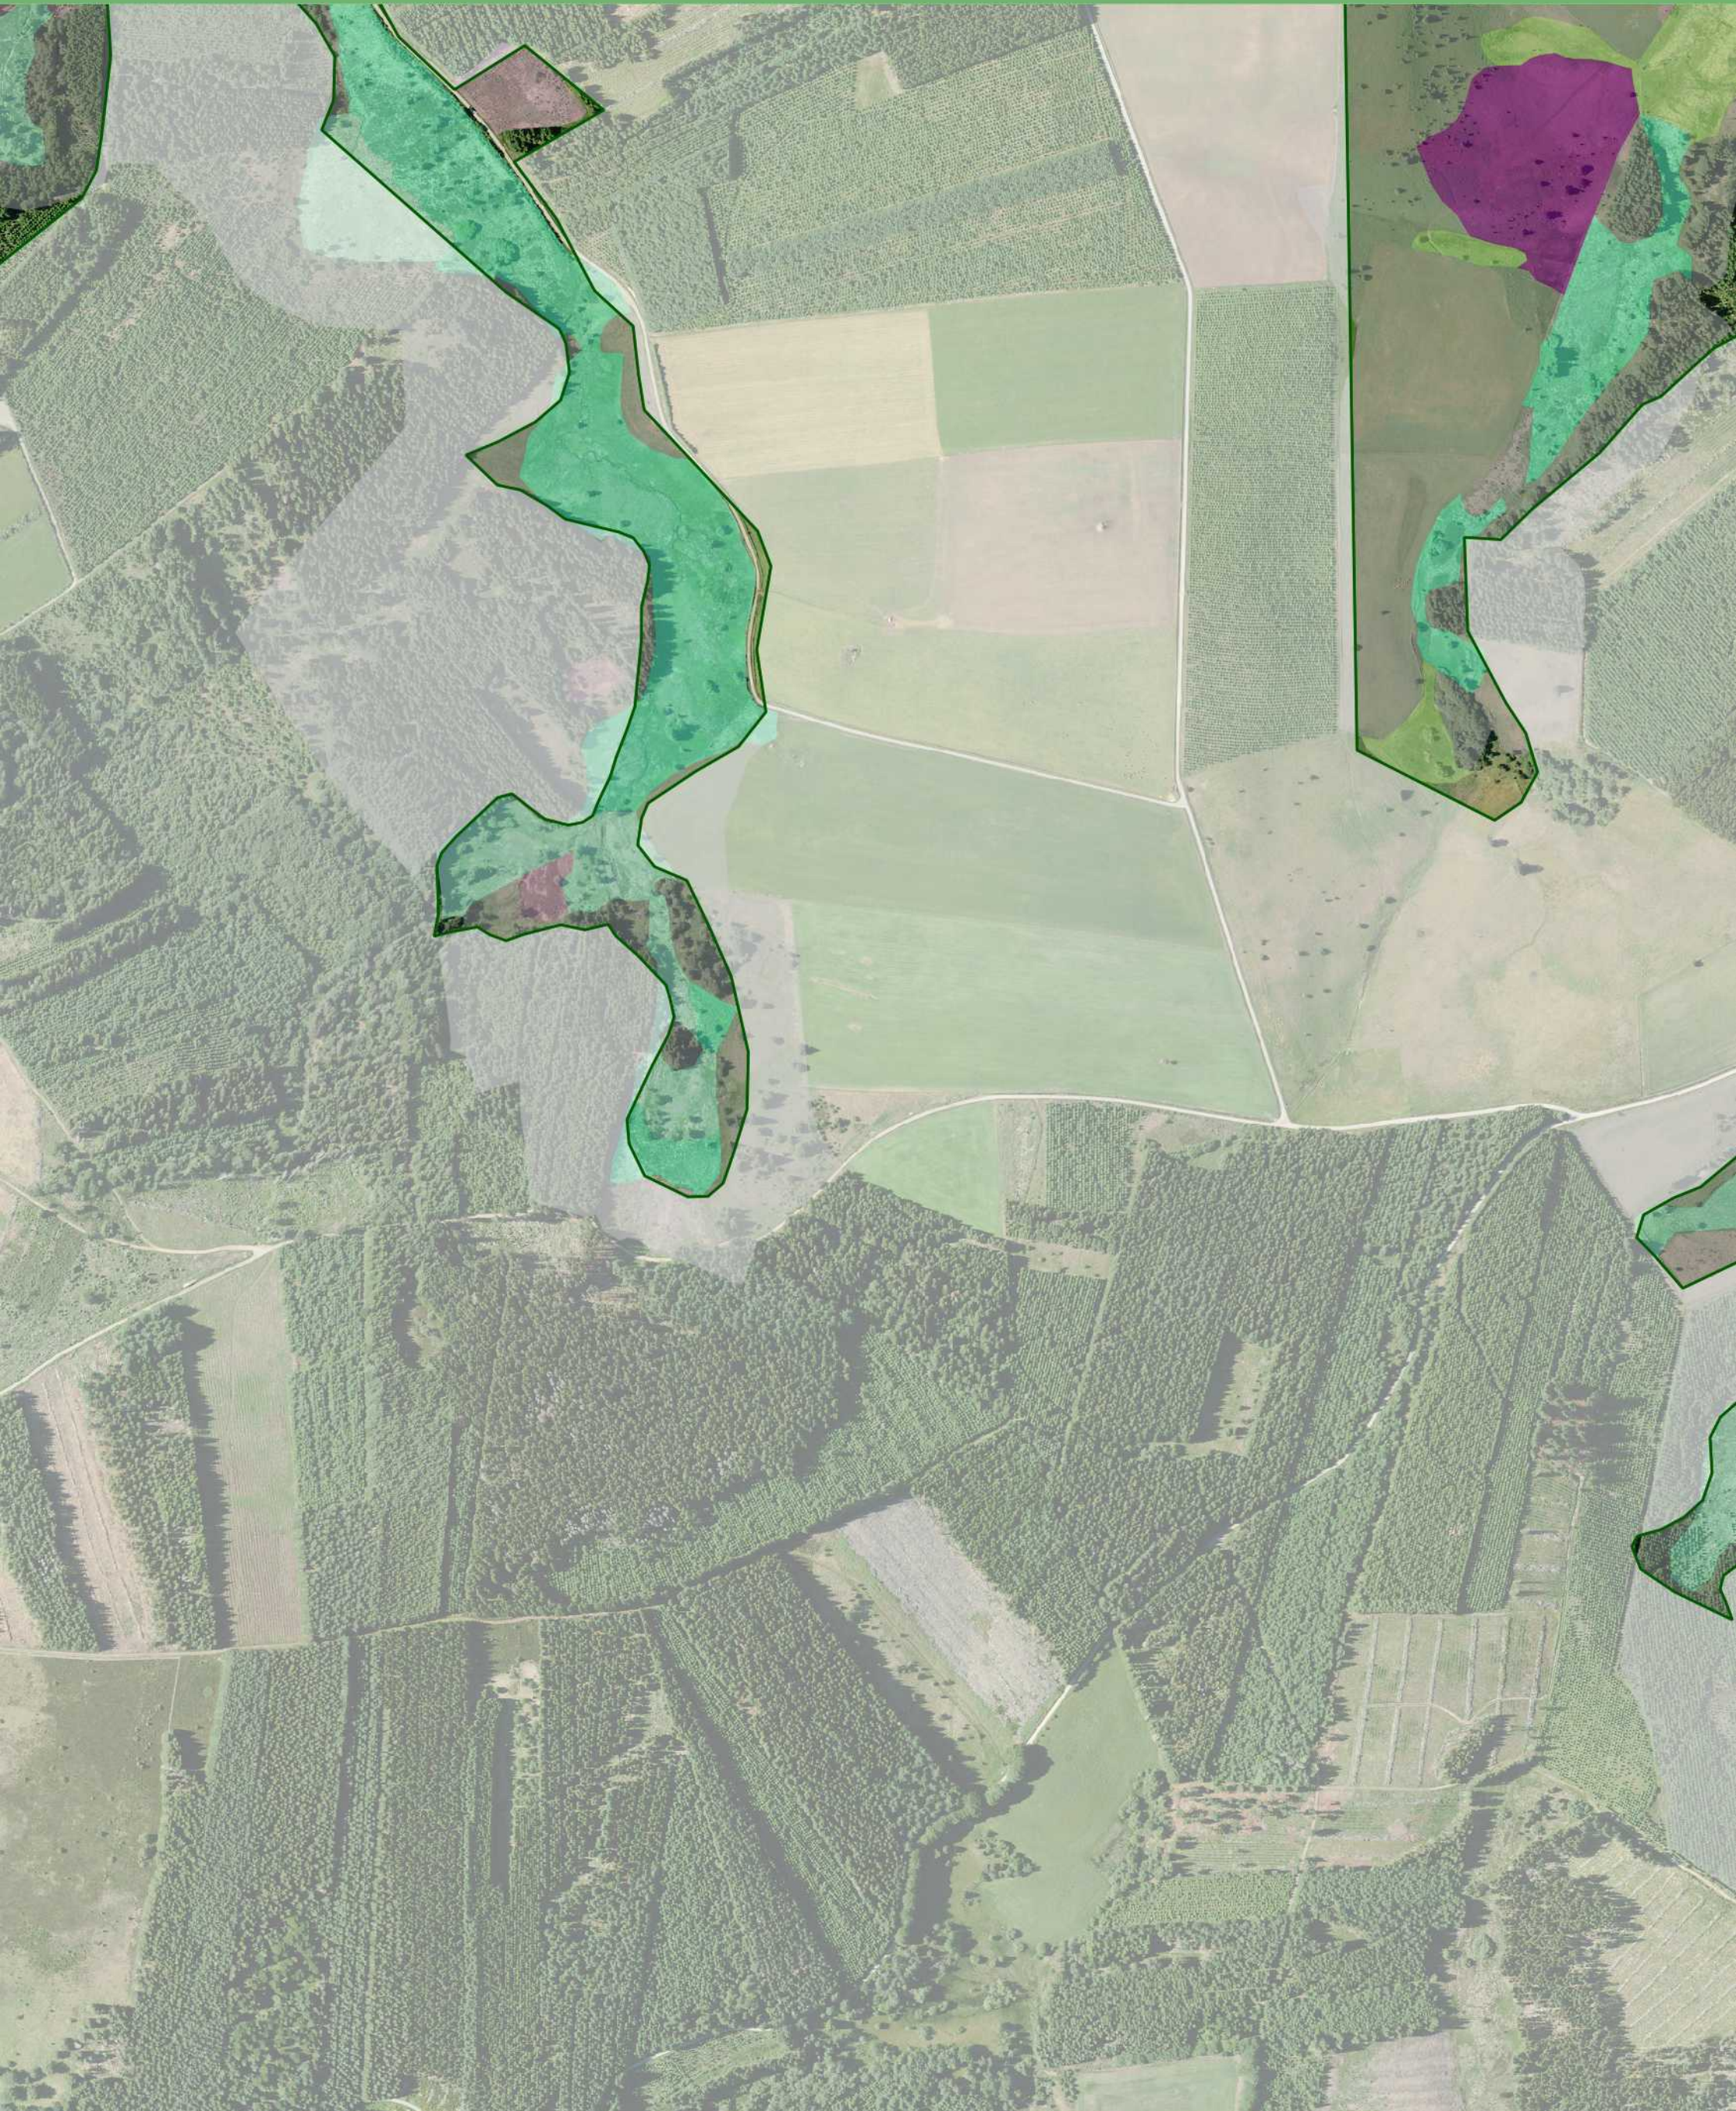

□ Limite du site Natura 2000 Vallée de la Gioune

0 100 200 m

Réalisation : PNR de Millevaches en Limousin - 06/2019
Sources : BD Ortho®-© IGN 2005, PNRML 2003

 Limite du site Natura 2000 Vallée de la Gioune

0 100 200 m

Réalisation : PNR de Millevaches en Limousin - 06/2019
Sources : BD Ortho®-© IGN 2005, PNRML 2003

 Limite du site Natura 2000 Vallée de la Gioune

0 100 200 m

Réalisation : PNR de Millevaches en Limousin - 06/2019
Sources : BD Ortho®-© IGN 2005, PNRML 2003