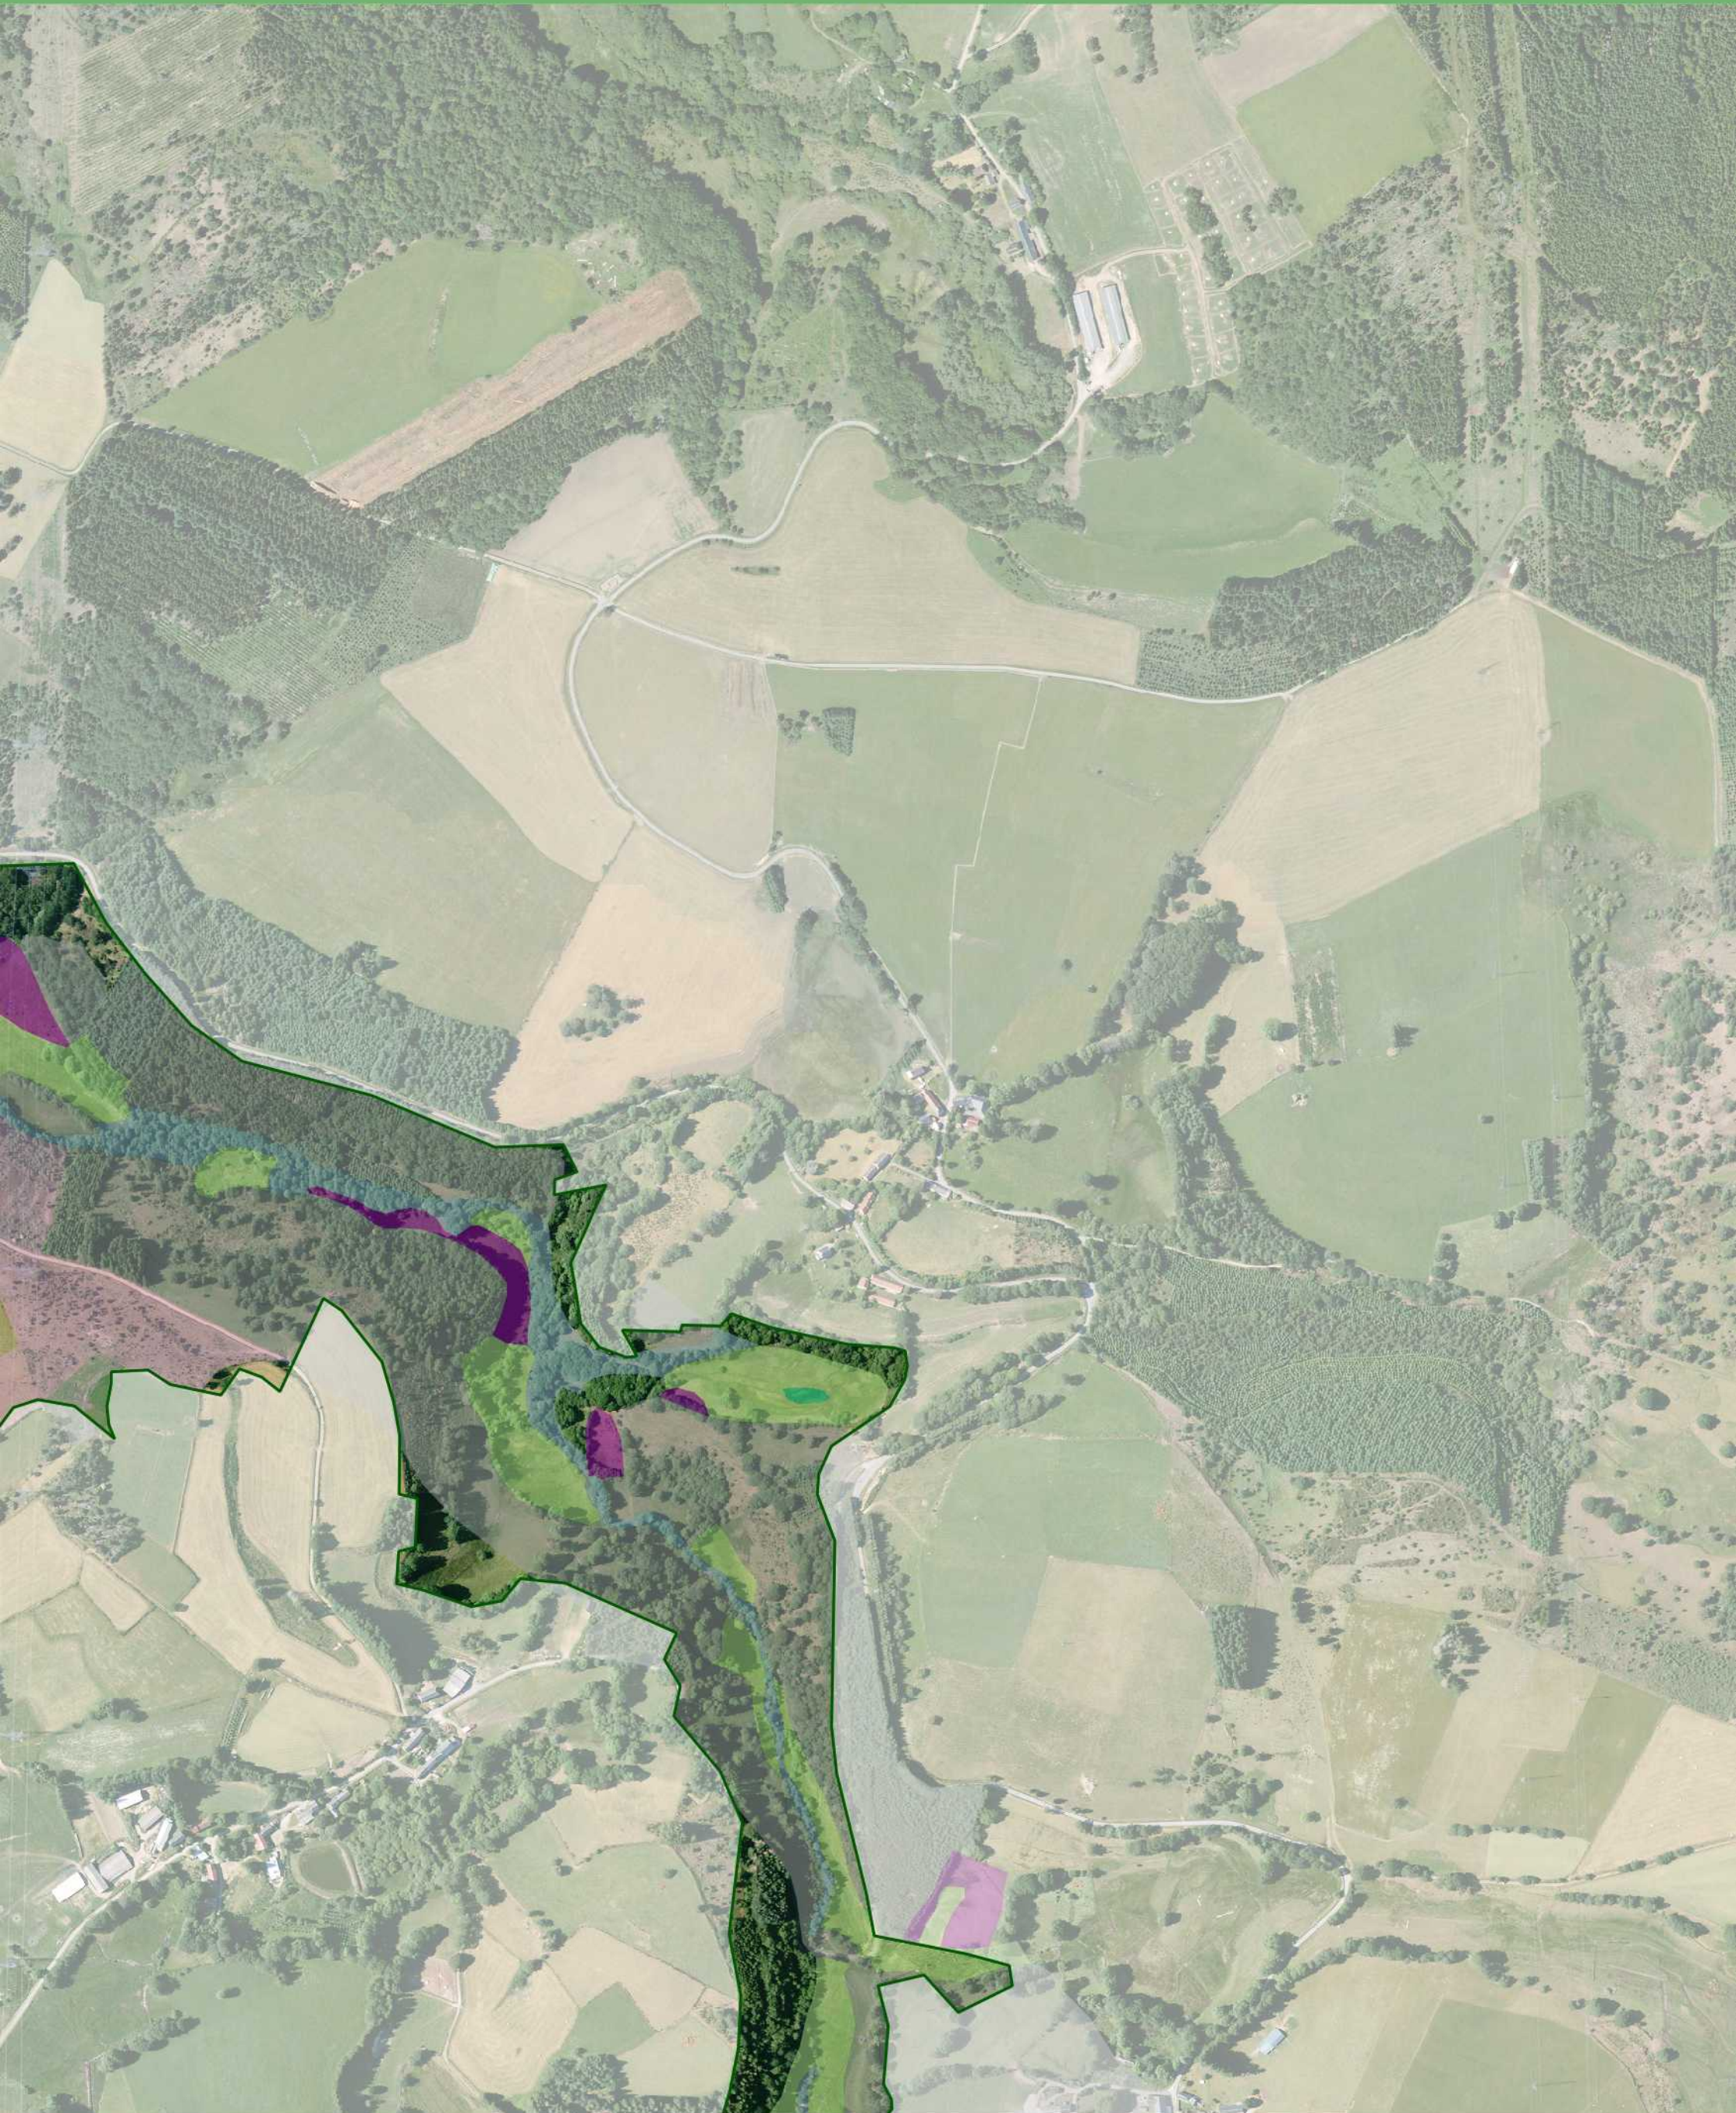

0 100 200 m

Réalisation : PNR de Millevaches en Limousin - 06/2019
Sources : BD Ortho®-© IGN 2005, PNRML 2003

 Limite du site Natura 2000 Vallée de la Gioune

0 100 200 m

Réalisation : PNR de Millevaches en Limousin - 06/2019
Sources : BD Ortho®-© IGN 2005, PNRML 2003

 Limite du site Natura 2000 Vallée de la Gioune

0 100 200 m

Réalisation : PNR de Millevaches en Limousin - 06/2019
Sources : BD Ortho®-© IGN 2005, PNRML 2003

 Limite du site Natura 2000 Vallée de la Gioune