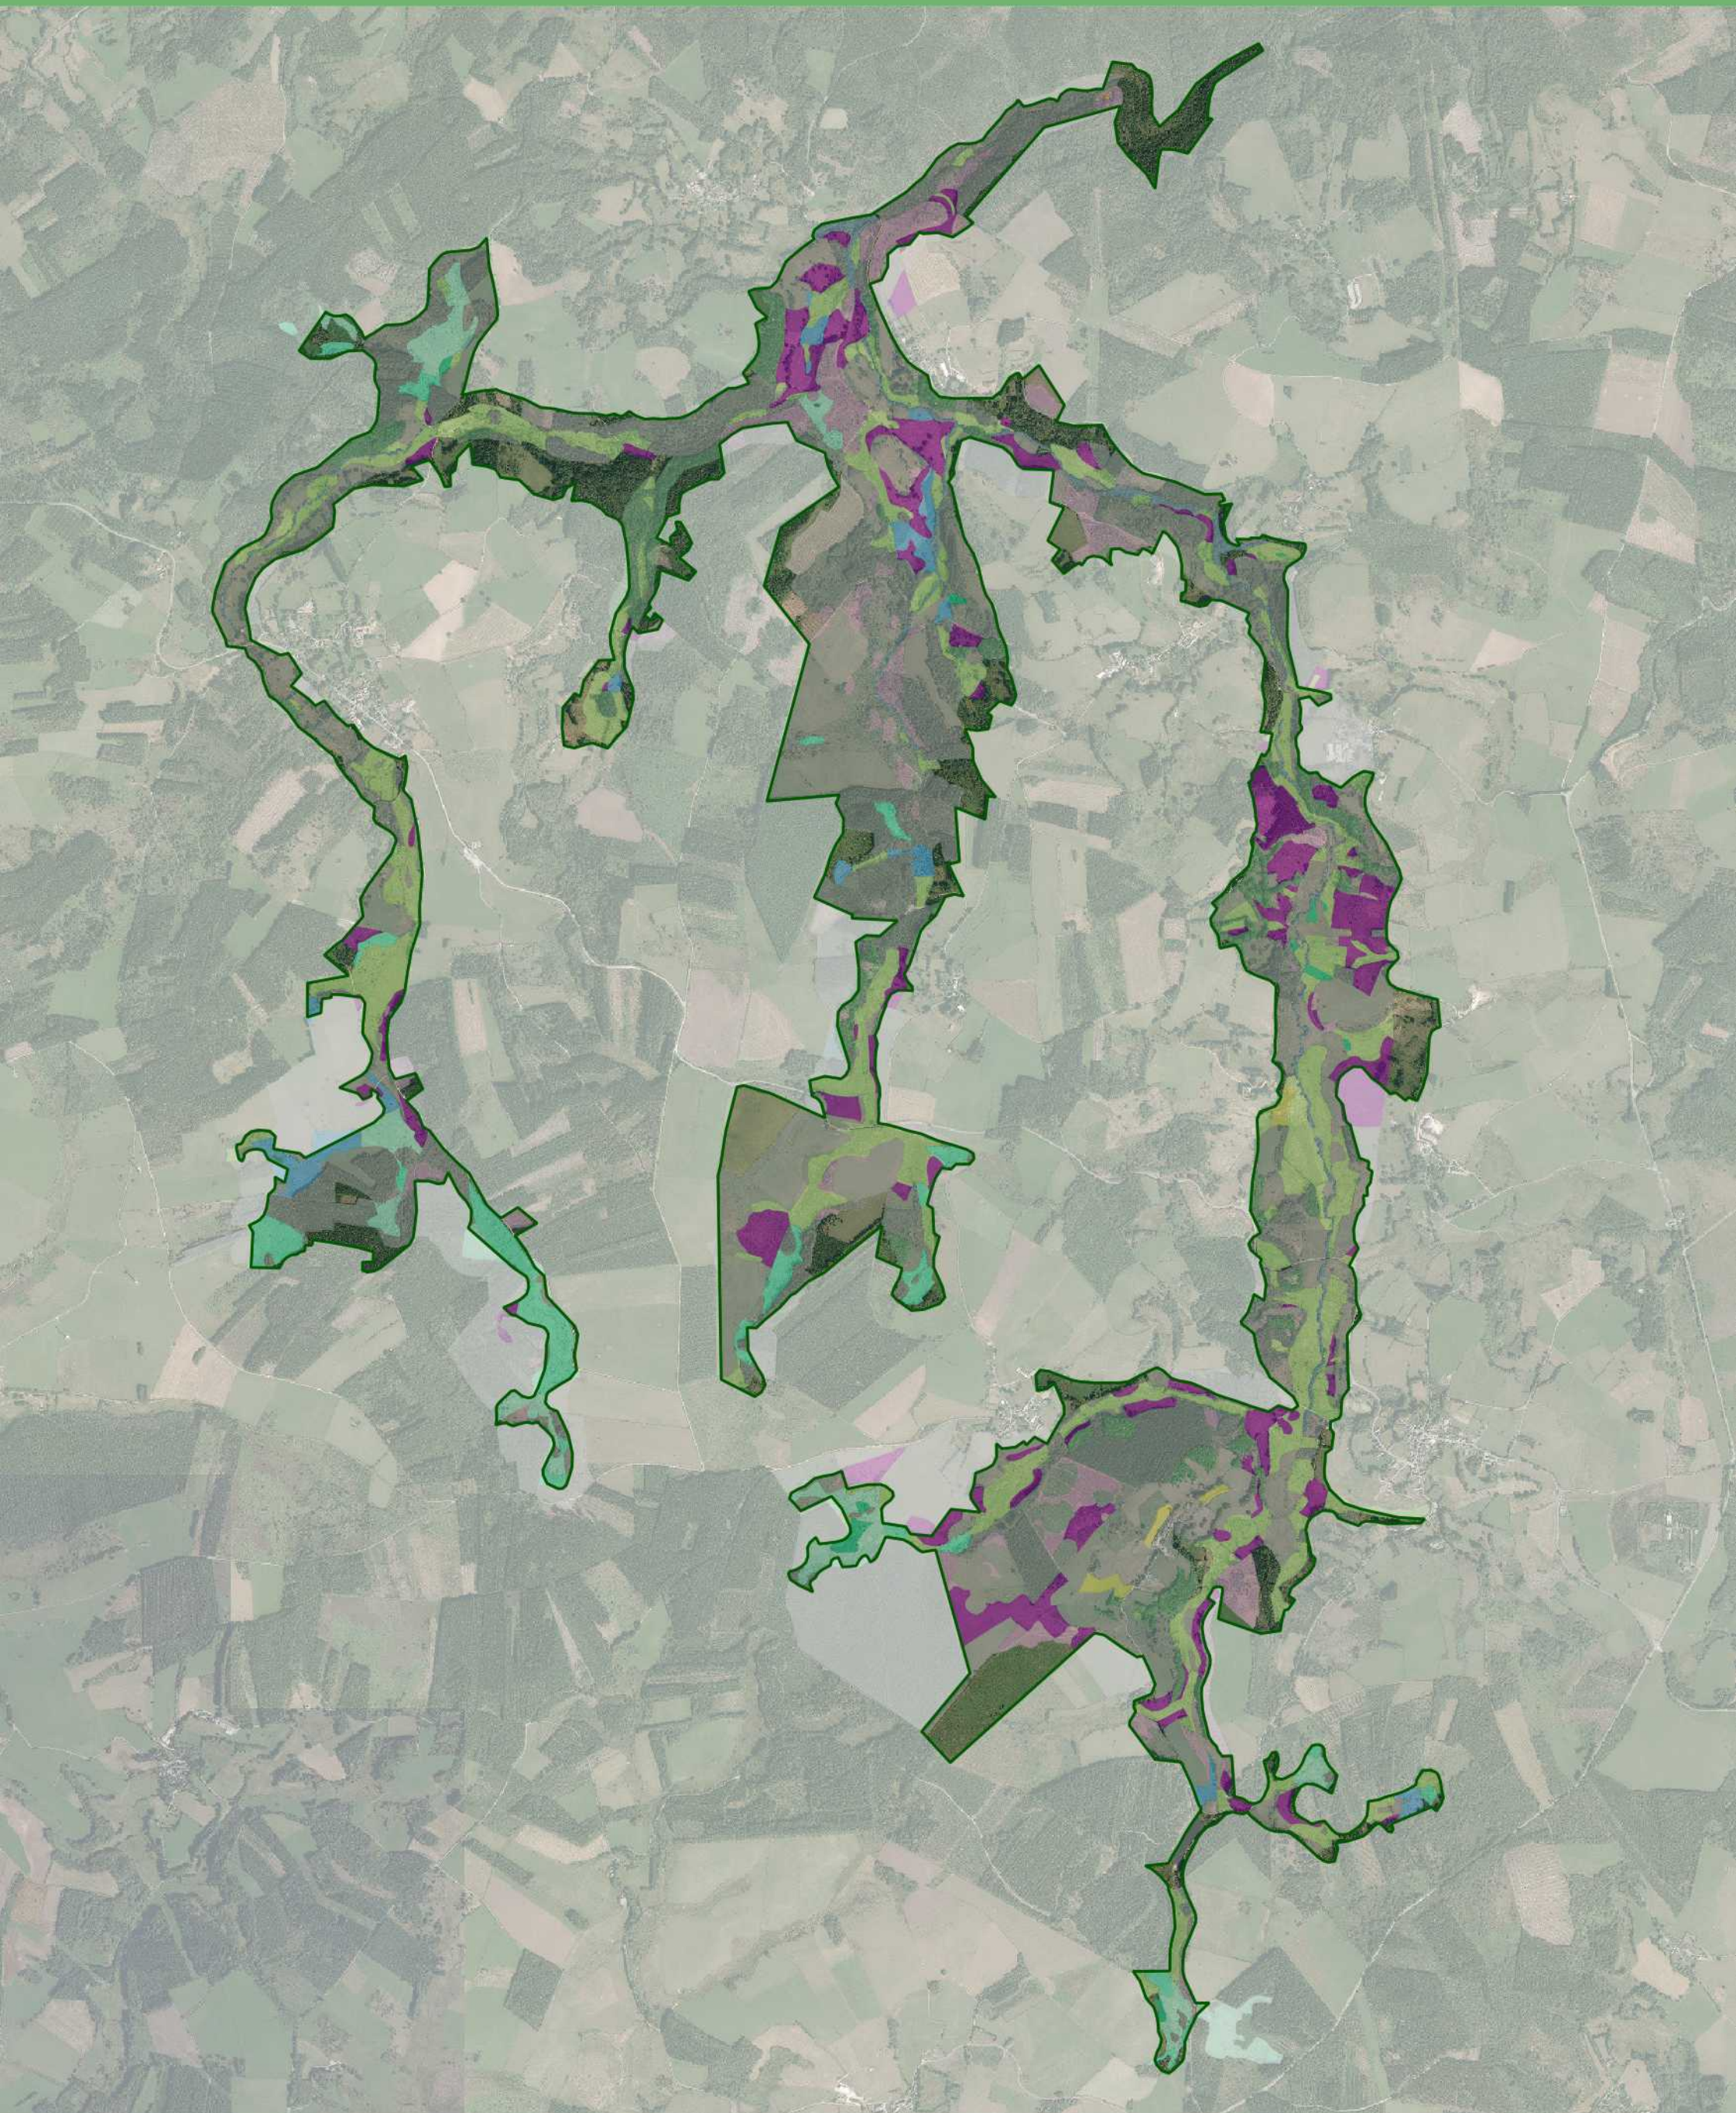

Le réseau de sites Natura 2000 et situation du site de la Vallée de la Gioune sur le territoire du Parc naturel régional de Millevaches en Limousin

Réalisation : PNR de Millevaches en Limousin - 07/2019
Sources : DREAL Nouvelle Aquitaine, PNRML, Scan Express 250®-©IGN

 Limite du Parc naturel régional de Millevaches en Limousin

Réseau de sites Natura 2000

 Vallée de la Gioune

 Autres sites de la Directive Habitats

 Sites de la Directive Oiseaux

0 5 10 km

UNION EUROPÉENNE
Fonds européen agricole
pour le développement rural
L'Europe investit
dans les zones rurales

La Nouvelle-Aquitaine et L'Europe
agissent ensemble pour votre territoire

MINISTÈRE
DE LA TRANSITION
ÉCOLOGIQUE
ET SOLIDAIRE

PRÉFÈTE
DE LA CREUSE

NATURA 2000

Situation du site Natura 2000 FR7401128 - Vallée de la Gioune

 Limite communale
 Limite du site Natura 2000 Vallée de la Gioune

0 500 1000 m

Réalisation : PNR de Millevalches en Limousin - 06/2019
Sources : Scan Express 25® - © IGN 2017,

 Limite du site Natura 2000 Vallée de la Gioune