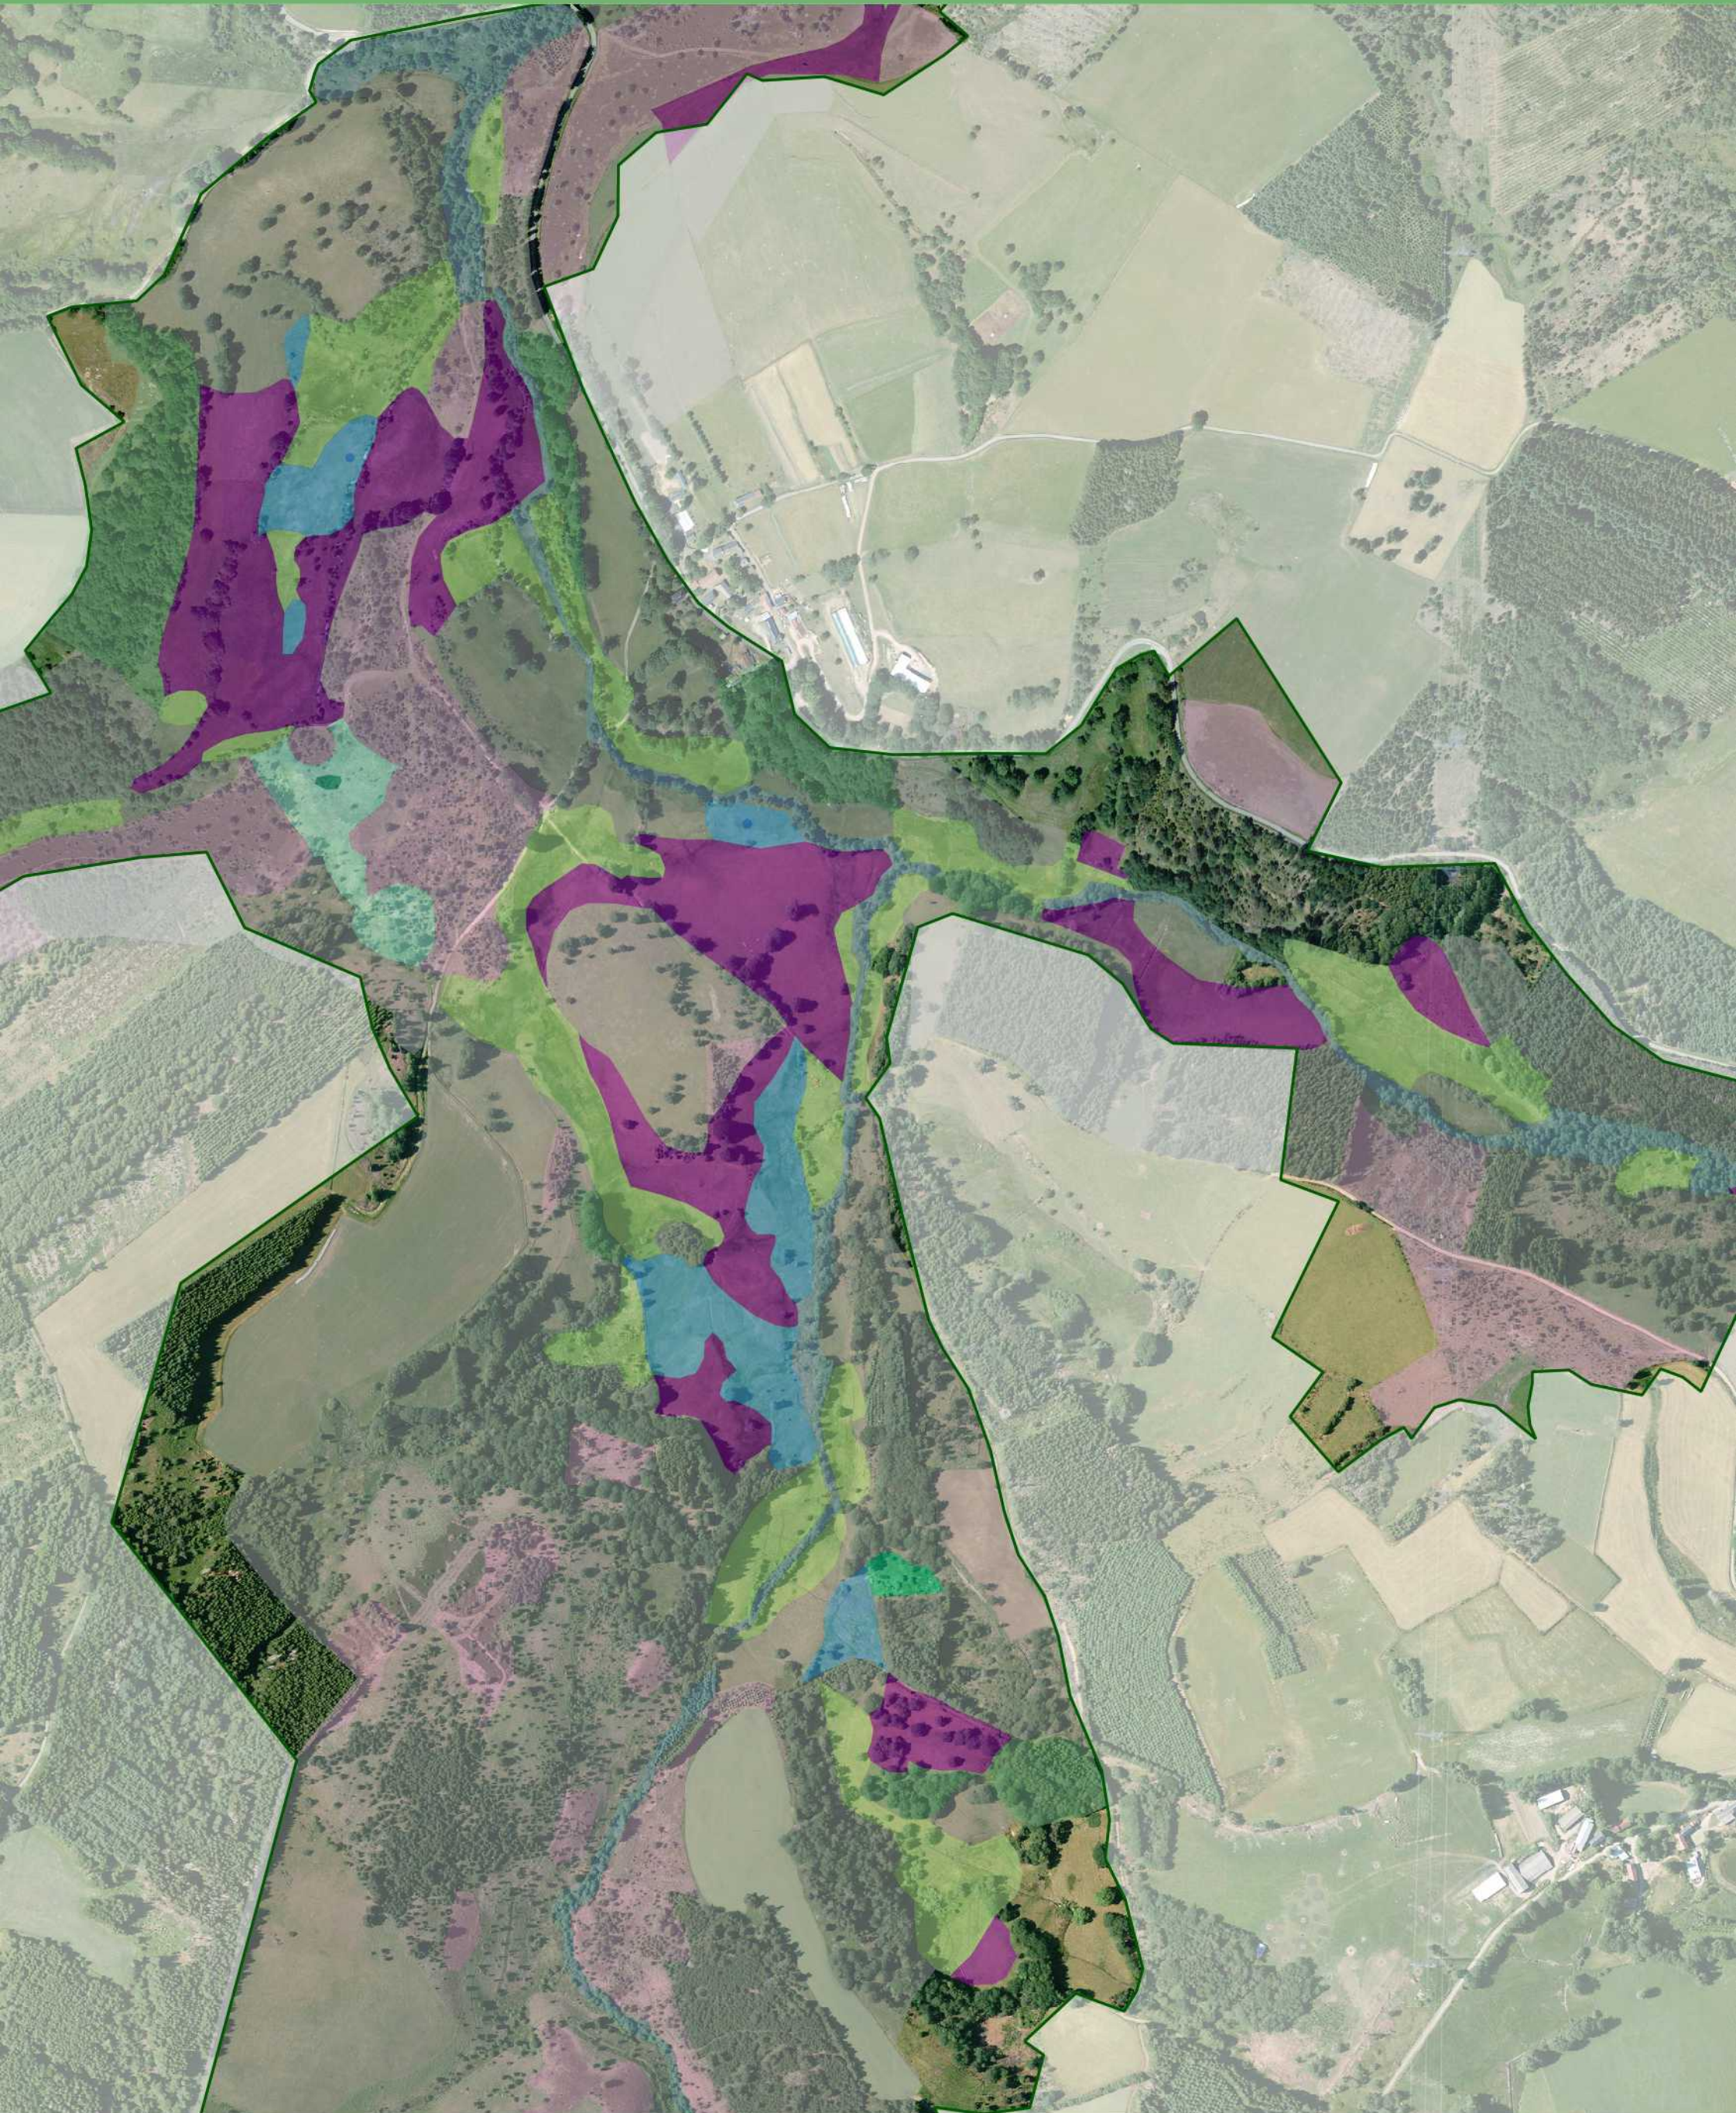

□ Limite du site Natura 2000 Vallée de la Gioune

0 100 200 m

Réalisation : PNR de Millevaches en Limousin - 06/2019
Sources : BD Ortho®-© IGN 2005, PNRML 2003

 Limite du site Natura 2000 Vallée de la Gioune

Réalisation : PNR de Millevaches en Limousin - 06/2019
Sources : BD Ortho®-© IGN 2005, PNRML 2003

□ Limite du site Natura 2000 Vallée de la Gioune

0 100 200 m

Réalisation : PNR de Millevaches en Limousin - 06/2019
Sources : BD Ortho®-© IGN 2005, PNRML 2003

0 100 200 m

Réalisation : PNR de Millevaches en Limousin - 06/2019
Sources : BD Ortho®-© IGN 2005, PNRML 2003

 Limite du site Natura 2000 Vallée de la Gioune

0 100 200 m

Réalisation : PNR de Millevaches en Limousin - 06/2019
Sources : BD Ortho®-© IGN 2005, PNRML 2003