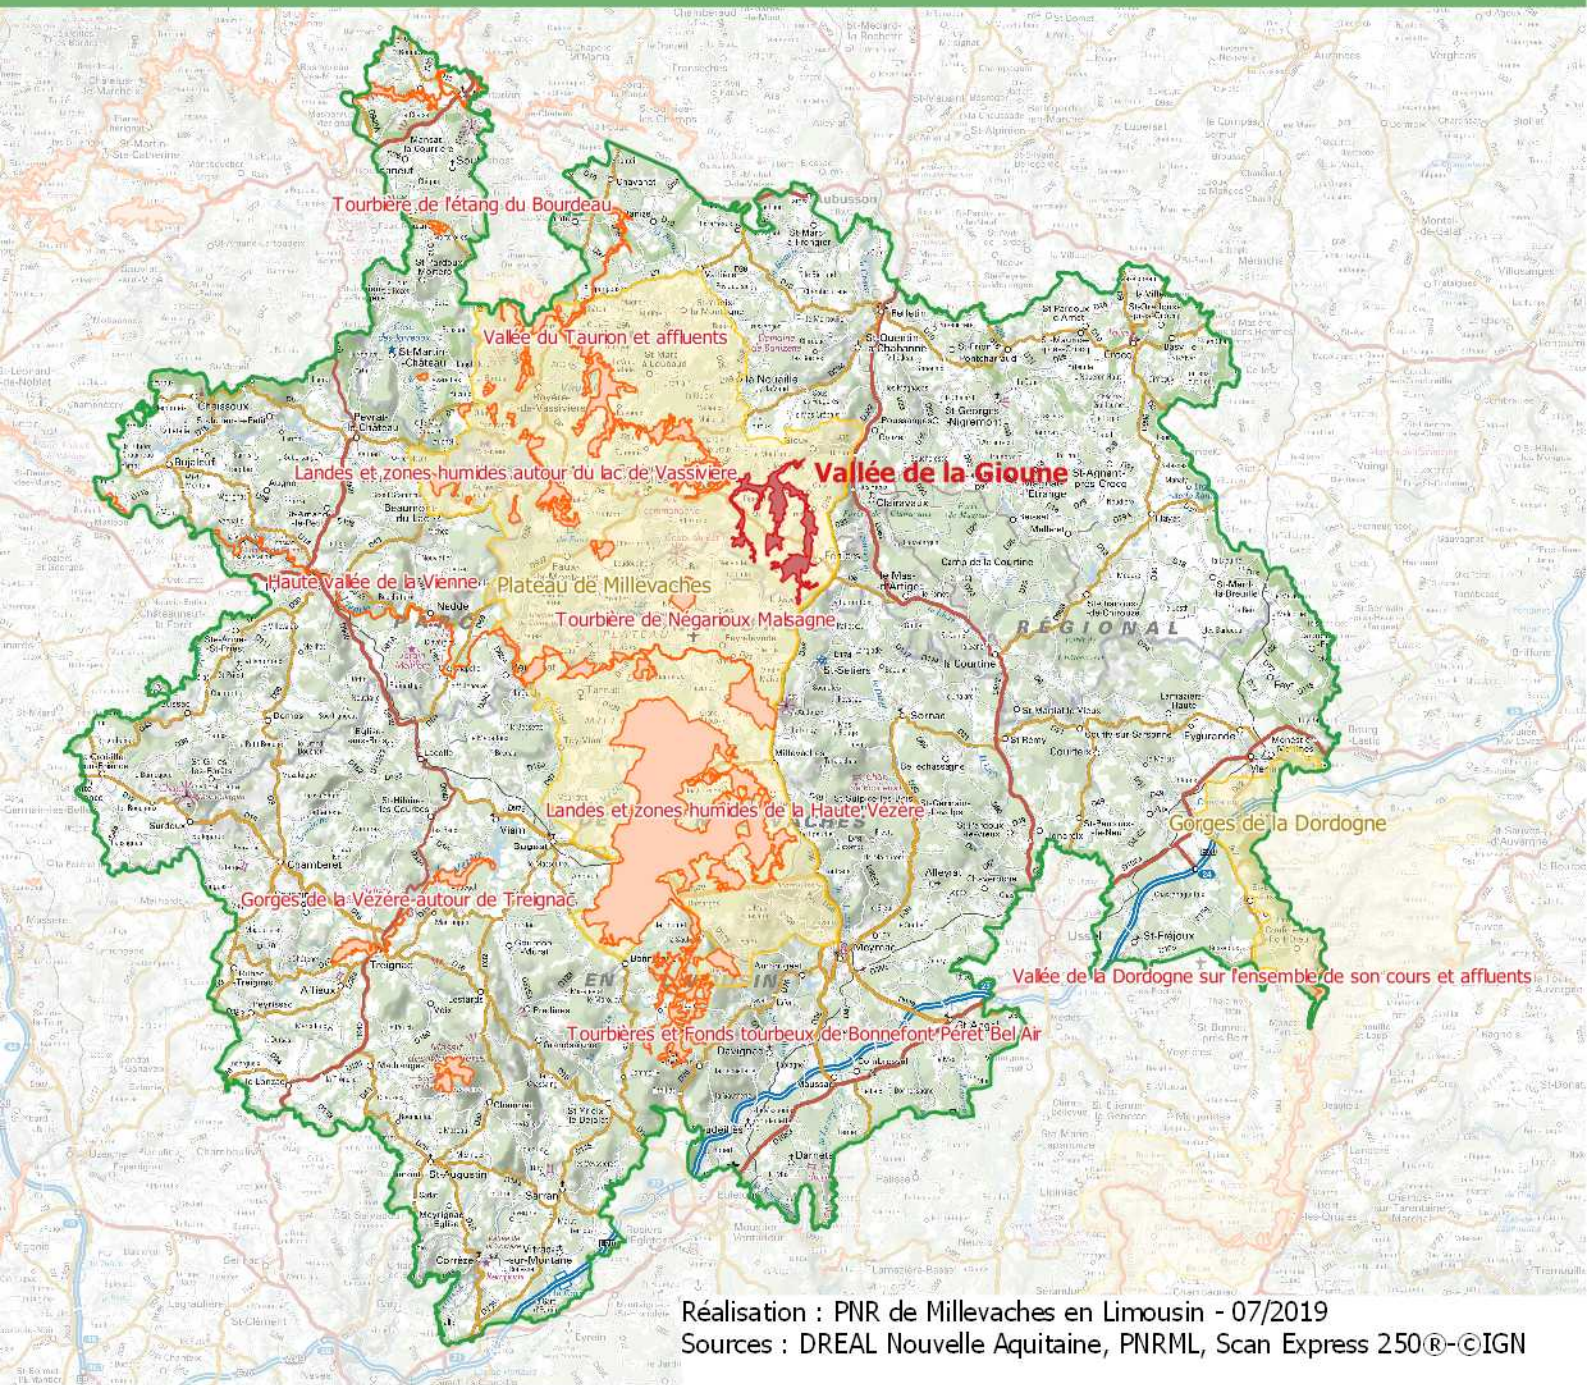

Le réseau de sites Natura 2000 et situation du site de la Vallée de la Gioune sur le territoire du Parc naturel régional de Millevaches en Limousin

Réalisation : PNR de Millevaches en Limousin - 07/2019
Sources : DREAL Nouvelle Aquitaine, PNRML, Scan Express 250®-©IGN

 Limite du Parc naturel régional de Millevaches en Limousin

Réseau de sites Natura 2000

 Vallée de la Gioune

 Autres sites de la Directive Habitats

 Sites de la Directive Oiseaux

0 5 10 km

UNION EUROPÉENNE
Fonds européen agricole
pour le développement rural
L'Europe investit
dans les zones rurales