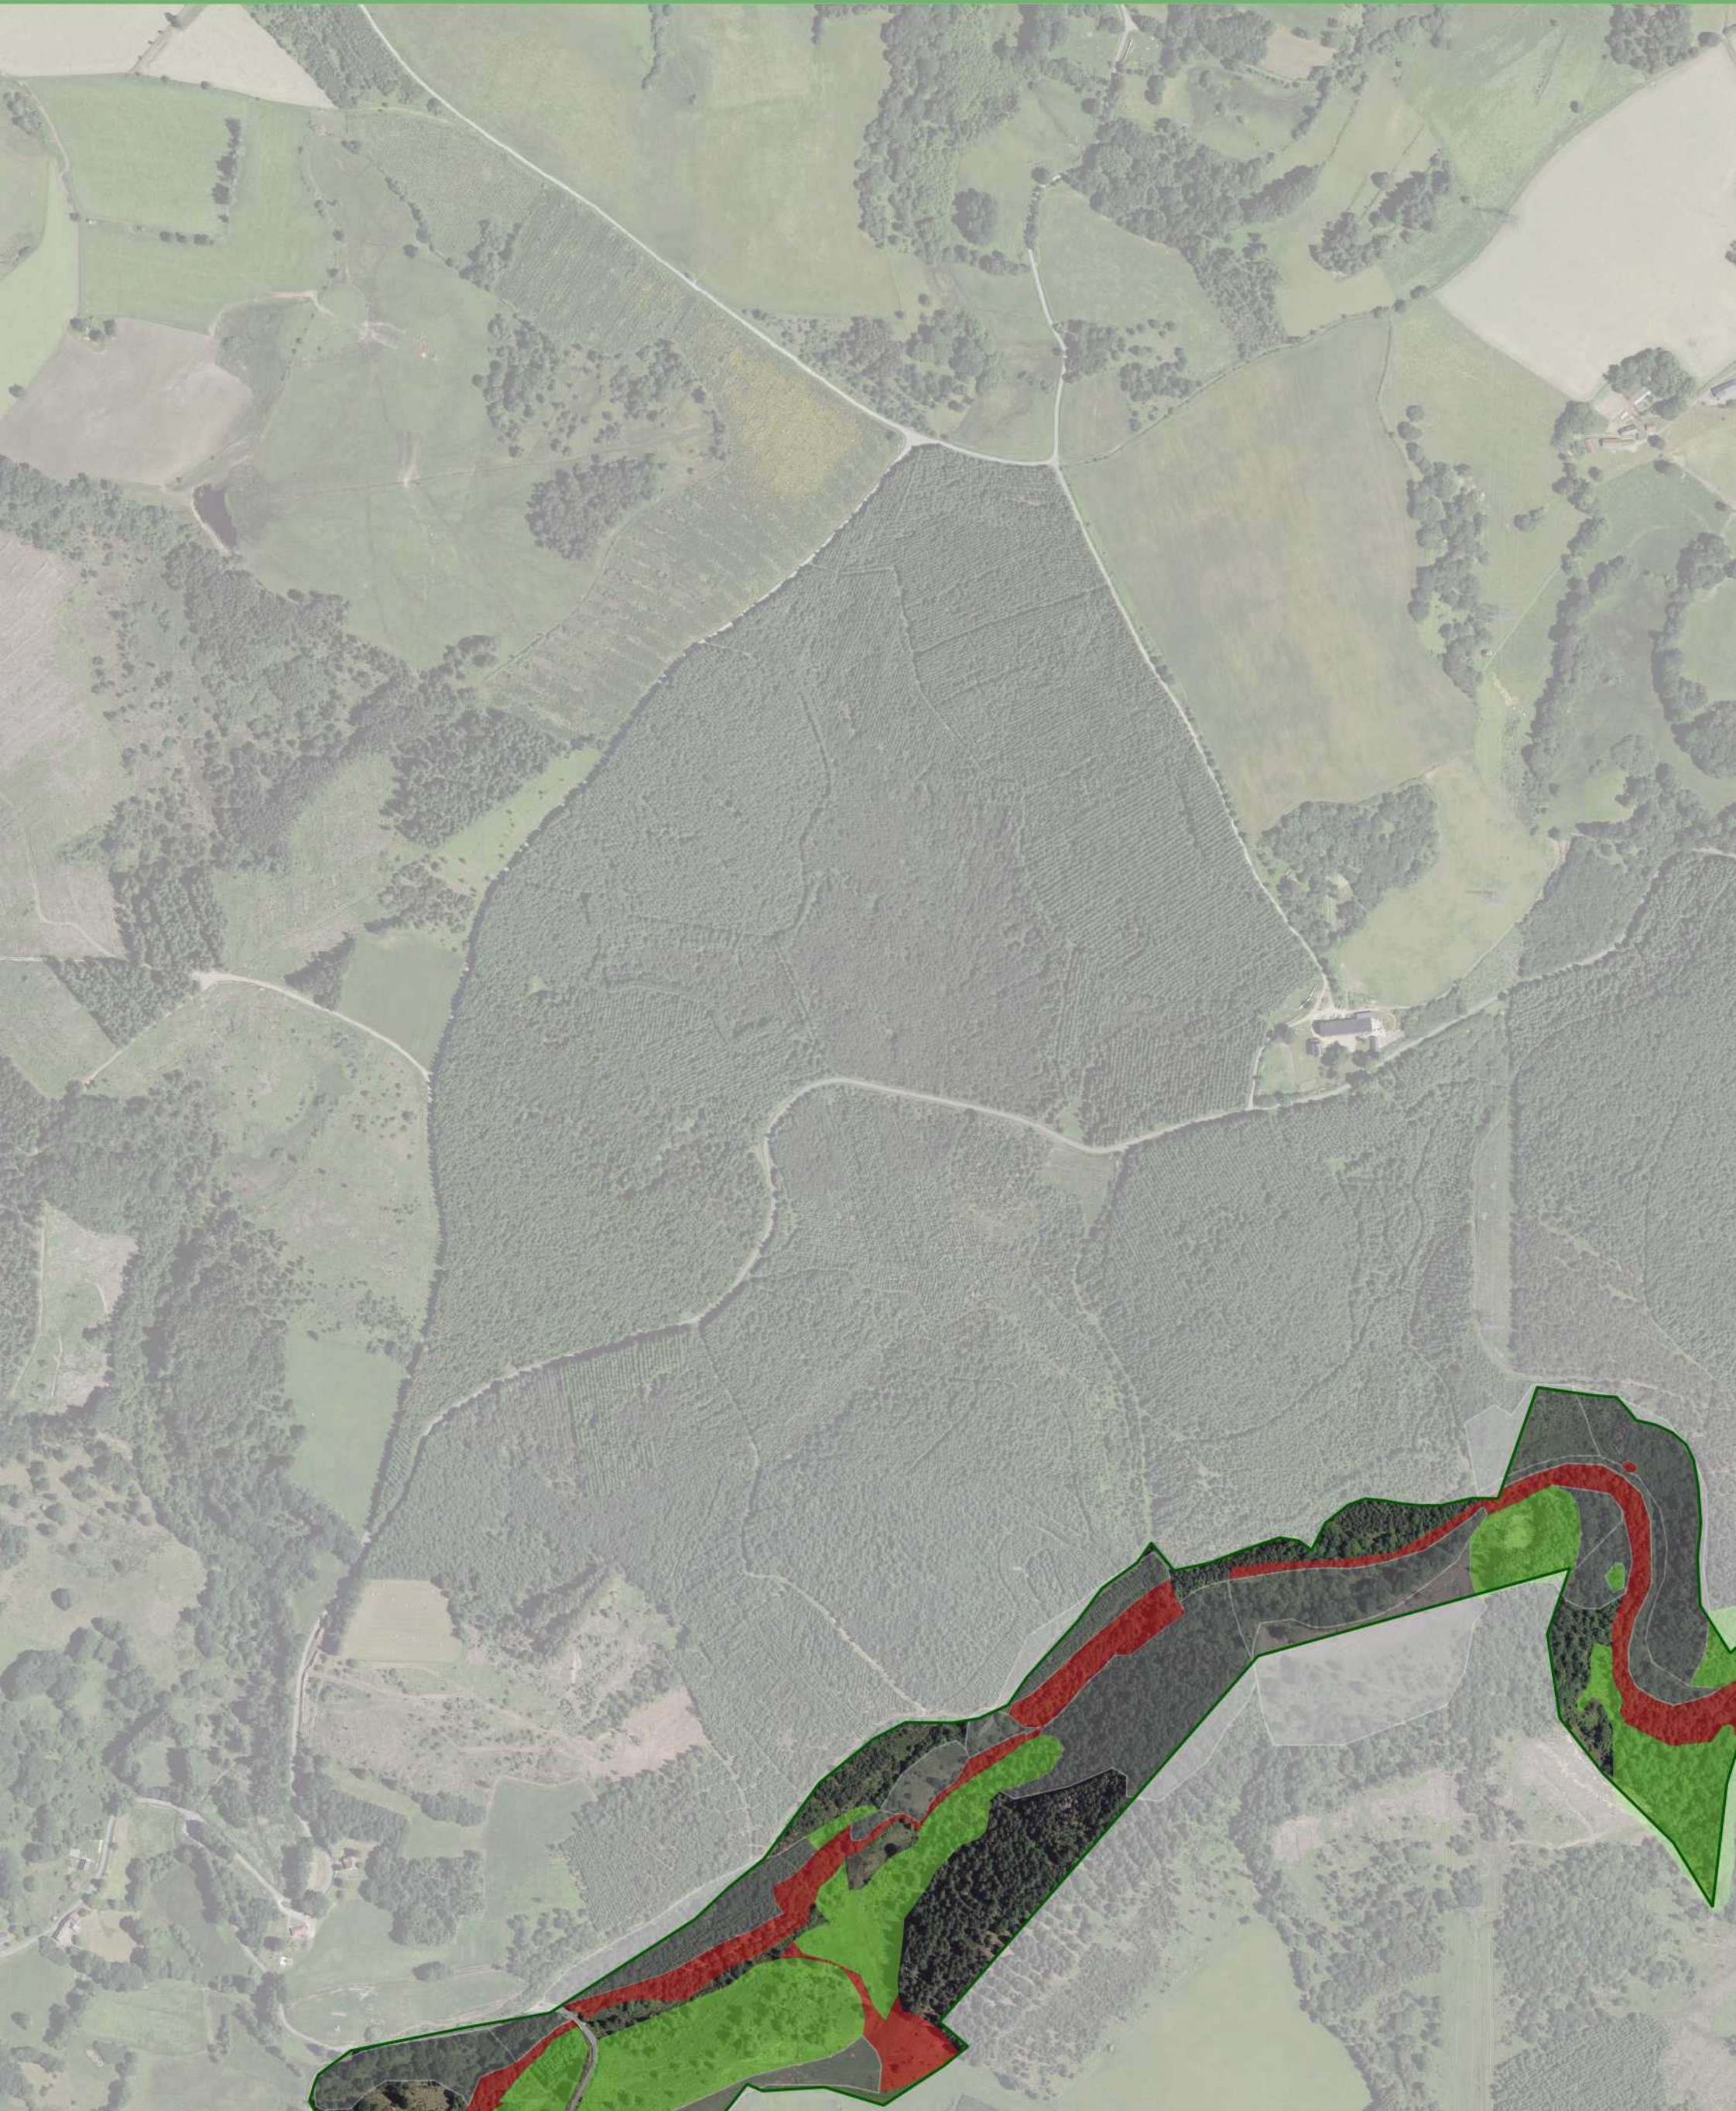

0 100 200 m

Réalisation : PNR de Millevaches en Limousin - 06/2019
Sources : BD Ortho®-© IGN 2017, PNRML 2017 et 2018

 Limite du site Natura 2000 Vallée de la Gioune

Statut des habitats dominants

-  Habitat prioritaire
-  Habitat d'intérêt communautaire
-  Habitat sans statut Natura 2000

Habitats à statut en mosaïque

-  Habitat prioritaire
-  Habitat d'intérêt communautaire

Réalisation : PNR de Millevaches en Limousin - 06/2019
Sources : BD Ortho®-© IGN 2017, PNRML 2017 et 2018

 Limite du site Natura 2000 Vallée de la Gioune