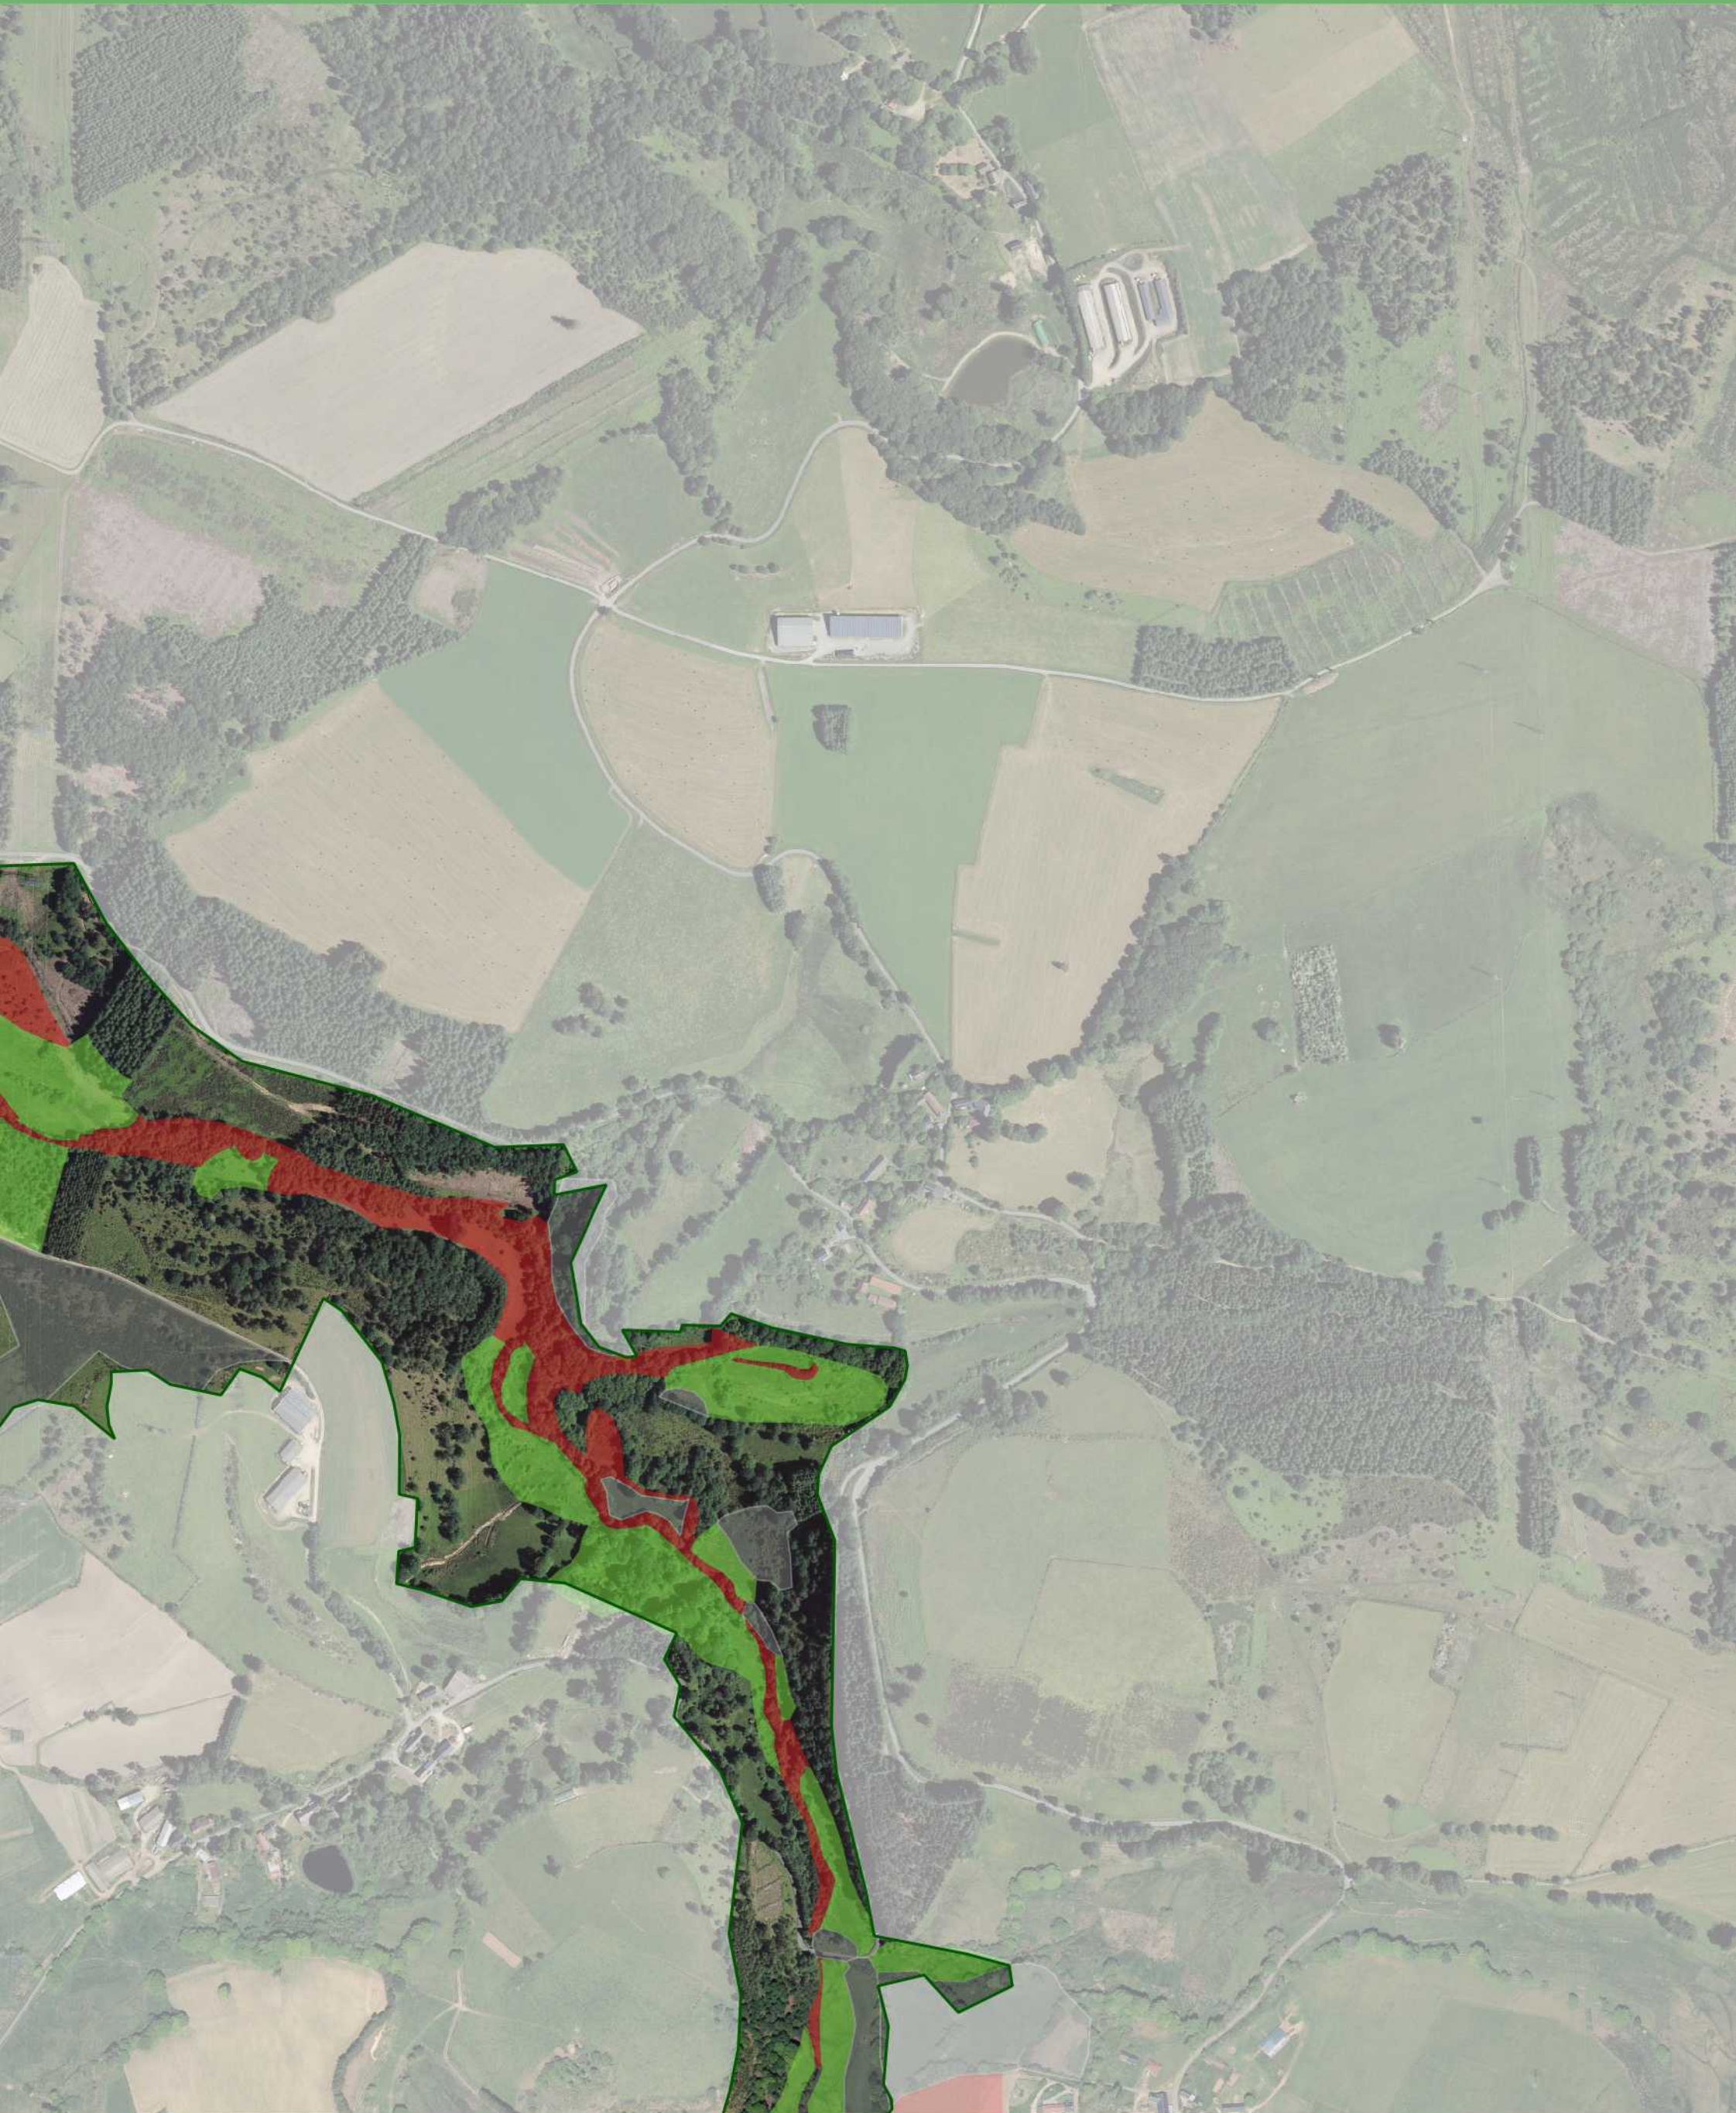

0 100 200 m

Réalisation : PNR de Millevaches en Limousin - 06/2019
Sources : BD Ortho®-© IGN 2017, PNRML 2017 et 2018

Limite du site Natura 2000 Vallée de la Gioune

Statut des habitats dominants

- Habitat prioritaire
- Habitat d'intérêt communautaire
- Habitat sans statut Natura 2000

Habitats à statut en mosaïque

- Habitat prioritaire
- Habitat d'intérêt communautaire

Réalisation : PNR de Millevaches en Limousin - 06/2019
Sources : BD Ortho®-© IGN 2017, PNRML 2017 et 2018

 Limite du site Natura 2000 Vallée de la Gioune