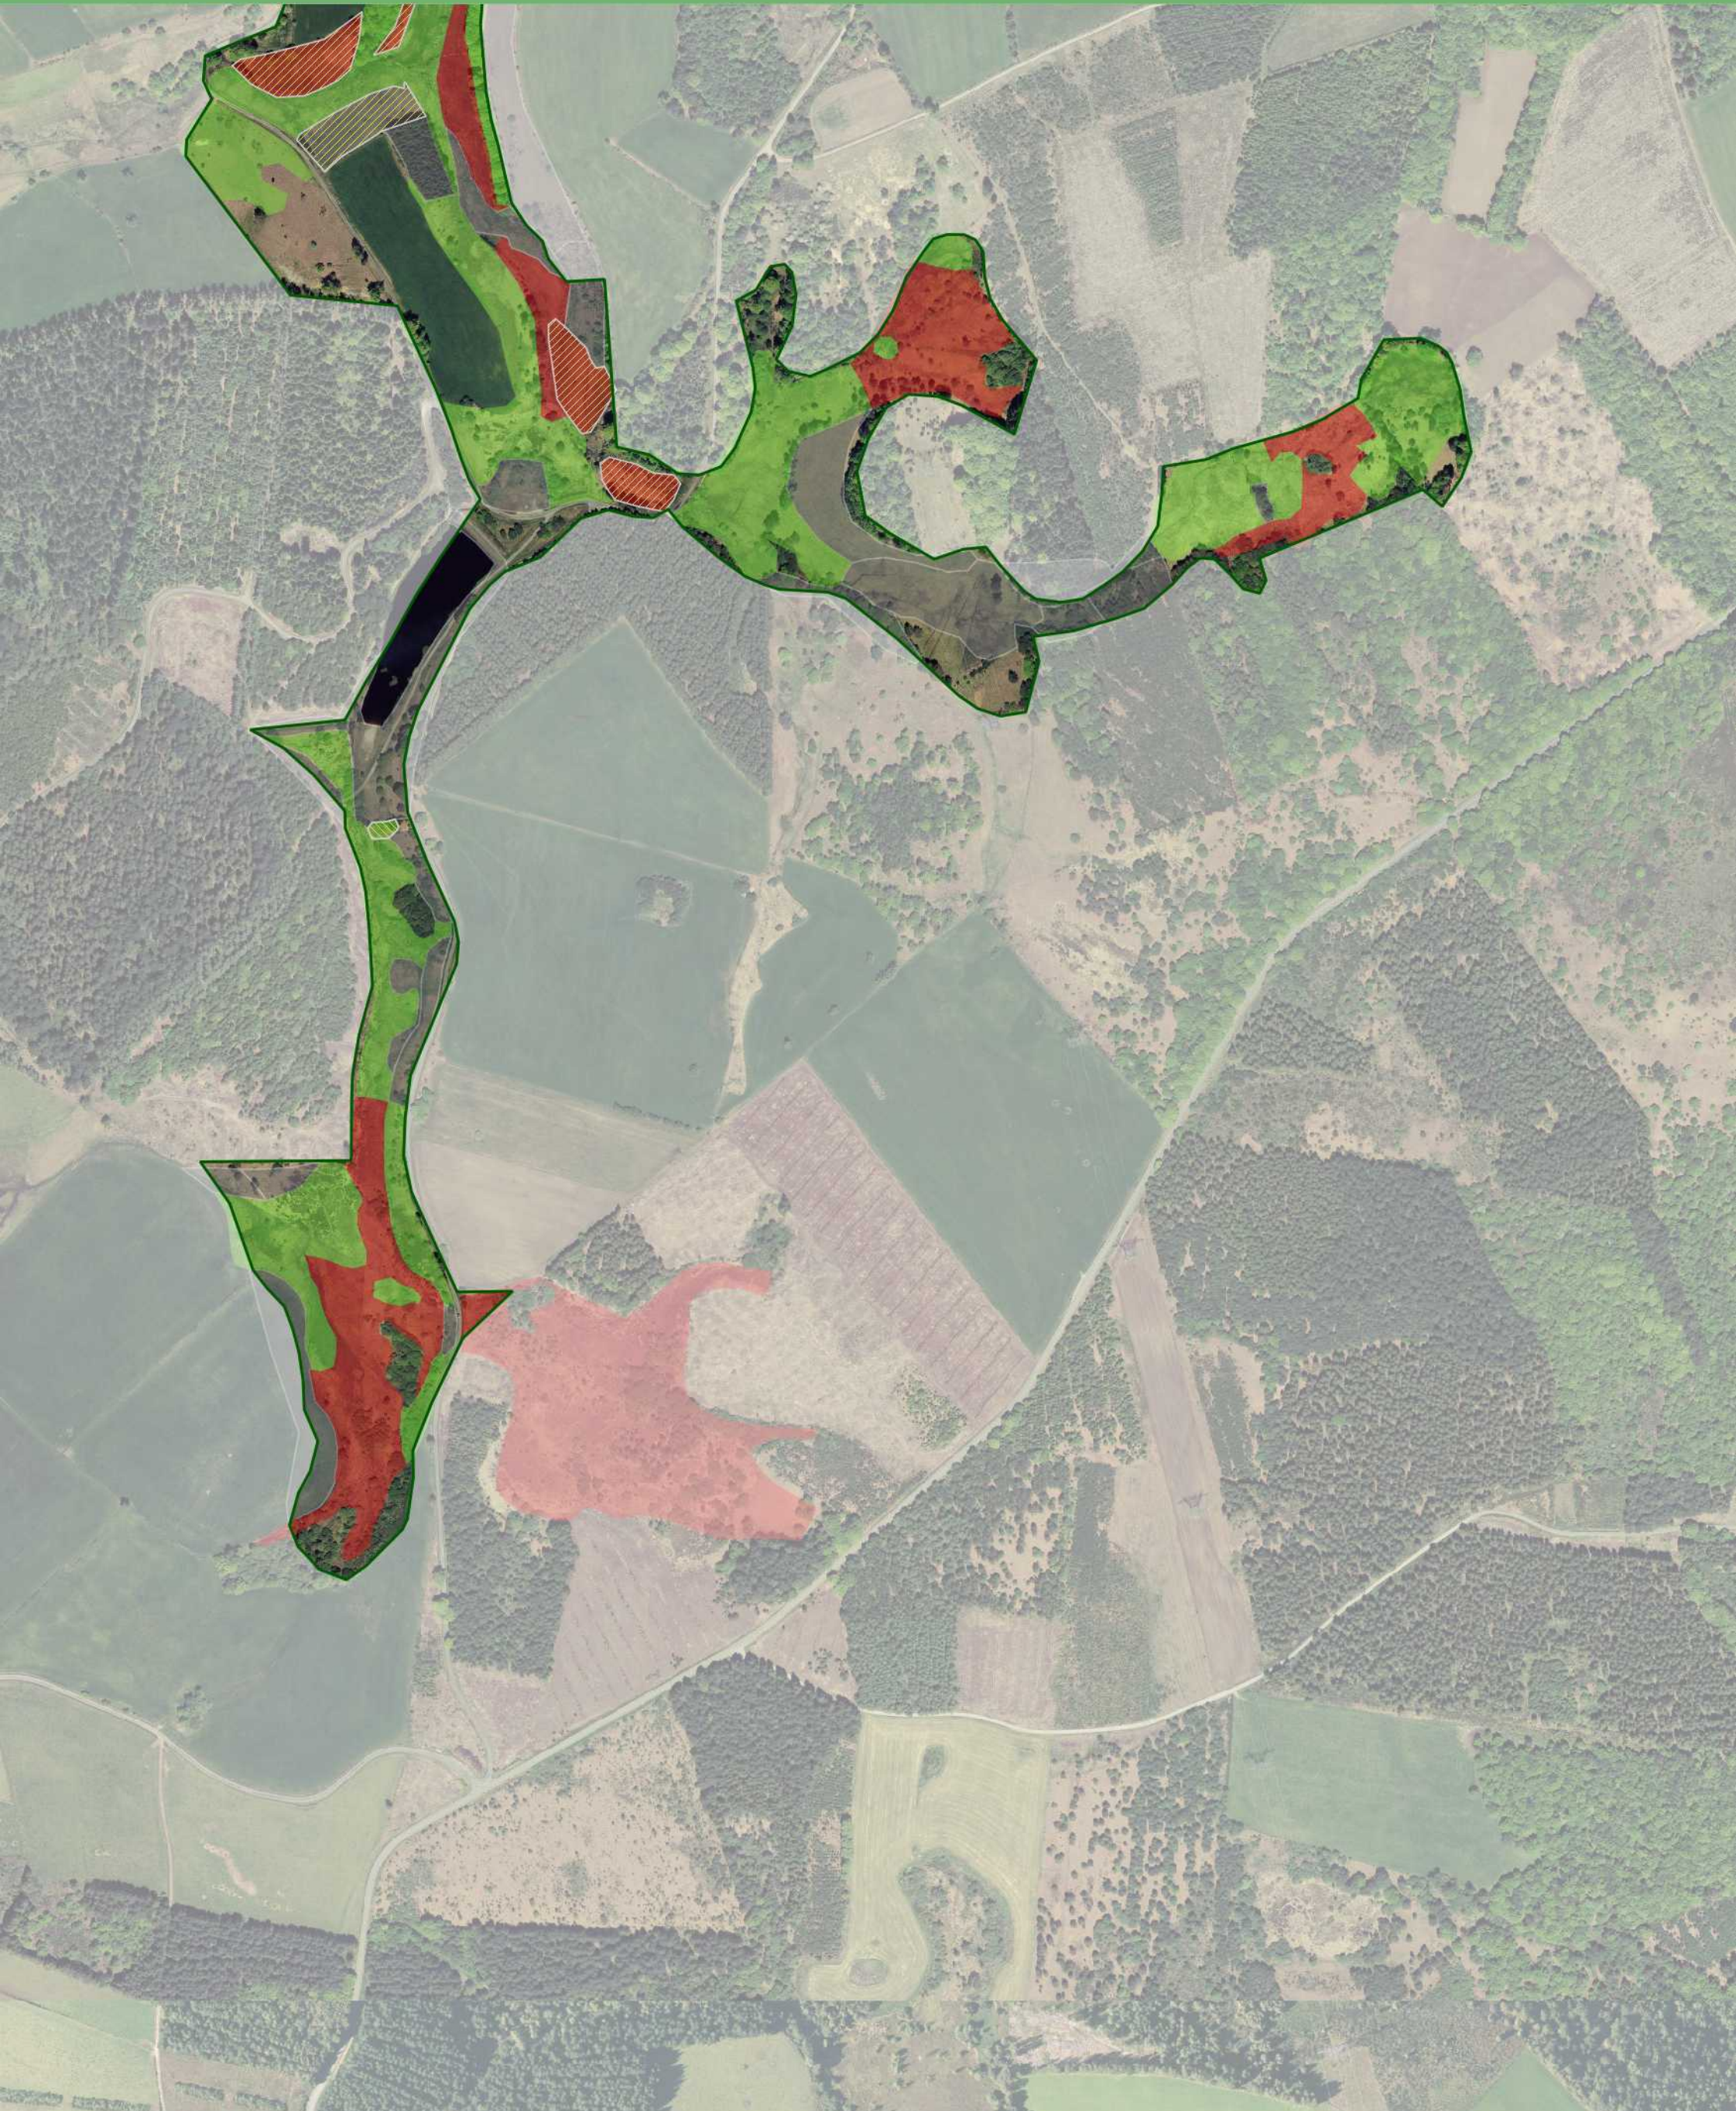

Habitats à statut en mosaïque

-  Habitat prioritaire
-  Habitat d'intérêt communautaire

Réalisation : PNR de Millevaches en Limousin - 06/2019
Sources : BD Ortho®-© IGN 2017, PNRML 2017 et 2018

 Limite du site Natura 2000 Vallée de la Gioune

Réalisation : PNR de Millevaches en Limousin - 06/2019
Sources : BD Ortho®-© IGN 2017, PNRML 2017 et 2018

 Limite du site Natura 2000 Vallée de la Gioune

Statut des habitats dominants

-  Habitat prioritaire
-  Habitat d'intérêt communautaire
-  Habitat sans statut Natura 2000