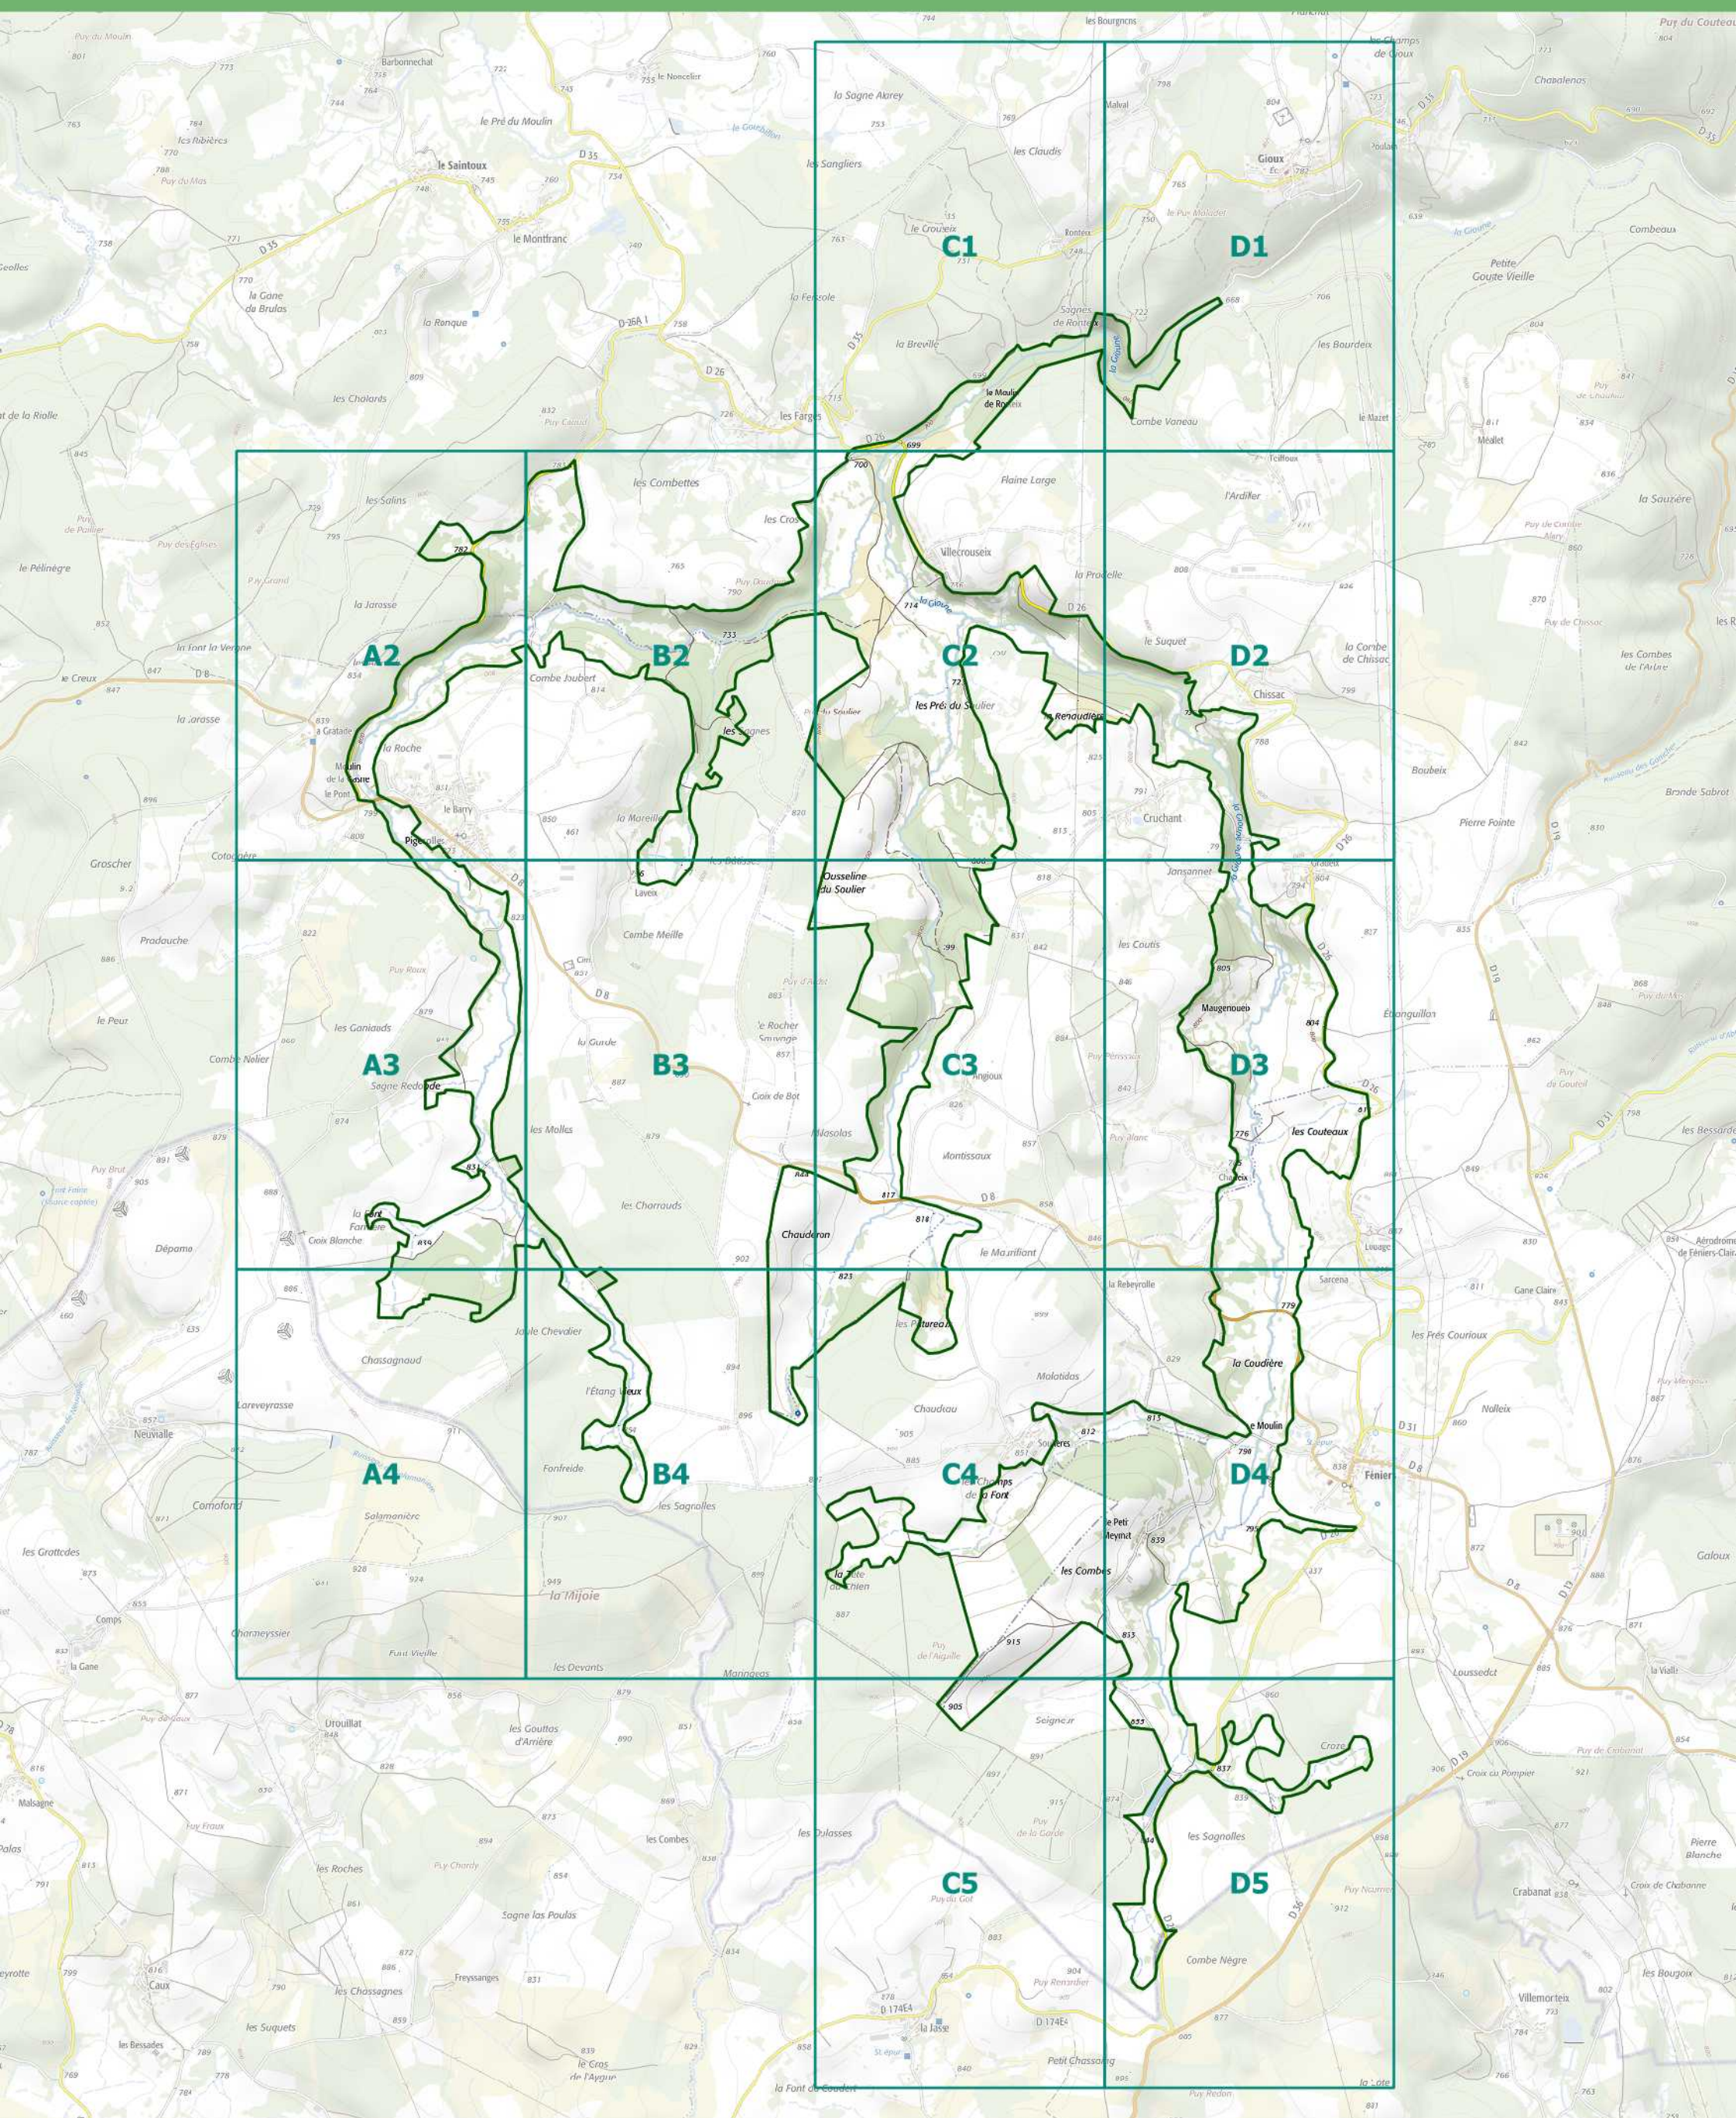

Le réseau de sites Natura 2000 et situation du site de la Vallée de la Gioune sur le territoire du Parc naturel régional de Millevaches en Limousin

Réalisation : PNR de Millevaches en Limousin - 07/2019
Sources : DREAL Nouvelle Aquitaine, PNRML, Scan Express 250®-©IGN

 Limite du Parc naturel régional de Millevaches en Limousin

Réseau de sites Natura 2000

 Vallée de la Gioune

 Autres sites de la Directive Habitats

 Sites de la Directive Oiseaux

0 5 10 km

UNION EUROPÉENNE
Fonds européen agricole
pour le développement rural
L'Europe investit
dans les zones rurales

 Limite du site Natura 2000 Vallée de la Gioune

Statut des habitats dominants

-  Habitat prioritaire
-  Habitat d'intérêt communautaire
-  Habitat sans statut Natura 2000

0 500 1000 m

Réalisation : PNR de Millevaches en Limousin - 06/2019
Sources : BD Ortho®-© IGN 2014, PNRML 2003

Atlas cartographique du site Natura 2000 FR7401128 - Vallée de la Gioune

 Limite du site Natura 2000 Vallée de la Gioune
 Grille de l'atlas cartographique (16 pages)

0 500 1000 m

Réalisation : PNR de Millevalches en Limousin - 06/2019
Sources : Scan Express 25®-© IGN 2017,