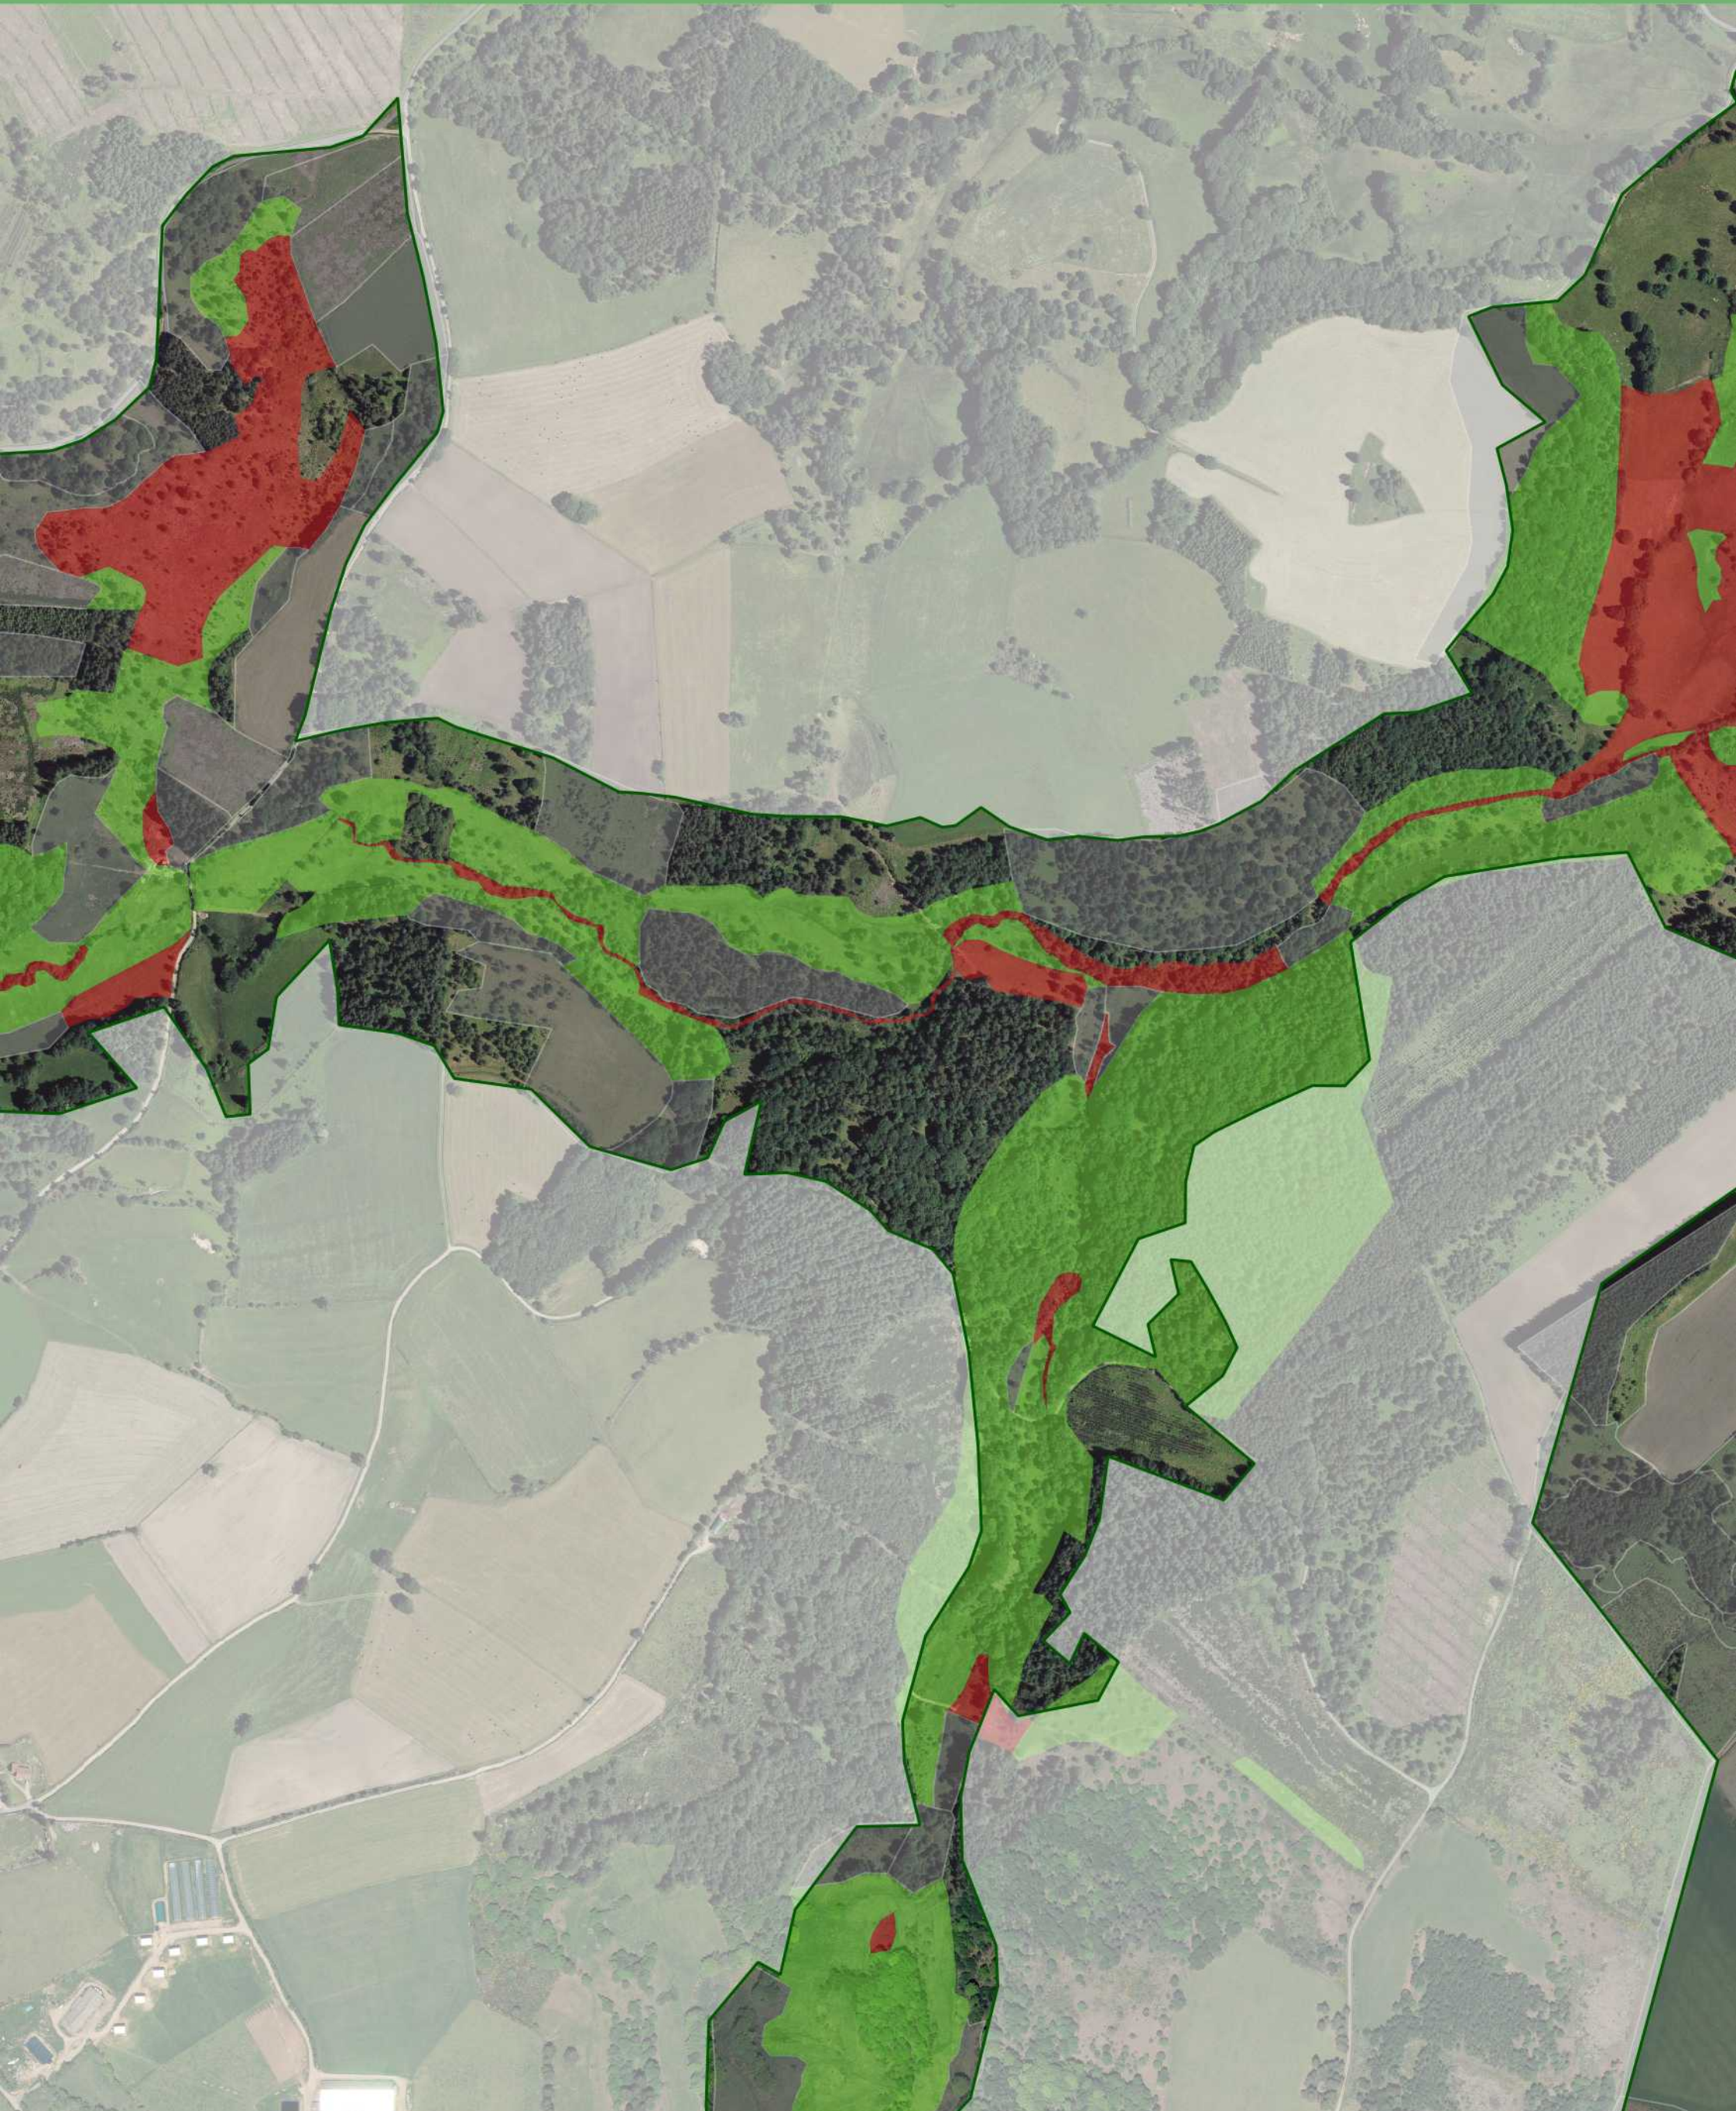

Réalisation : PNR de Millevaches en Limousin - 06/2019
Sources : BD Ortho®-© IGN 2017, PNRML 2017 et 2018

 Limite du site Natura 2000 Vallée de la Gioune

Statut des habitats dominants

-  Habitat prioritaire
-  Habitat d'intérêt communautaire
-  Habitat sans statut Natura 2000