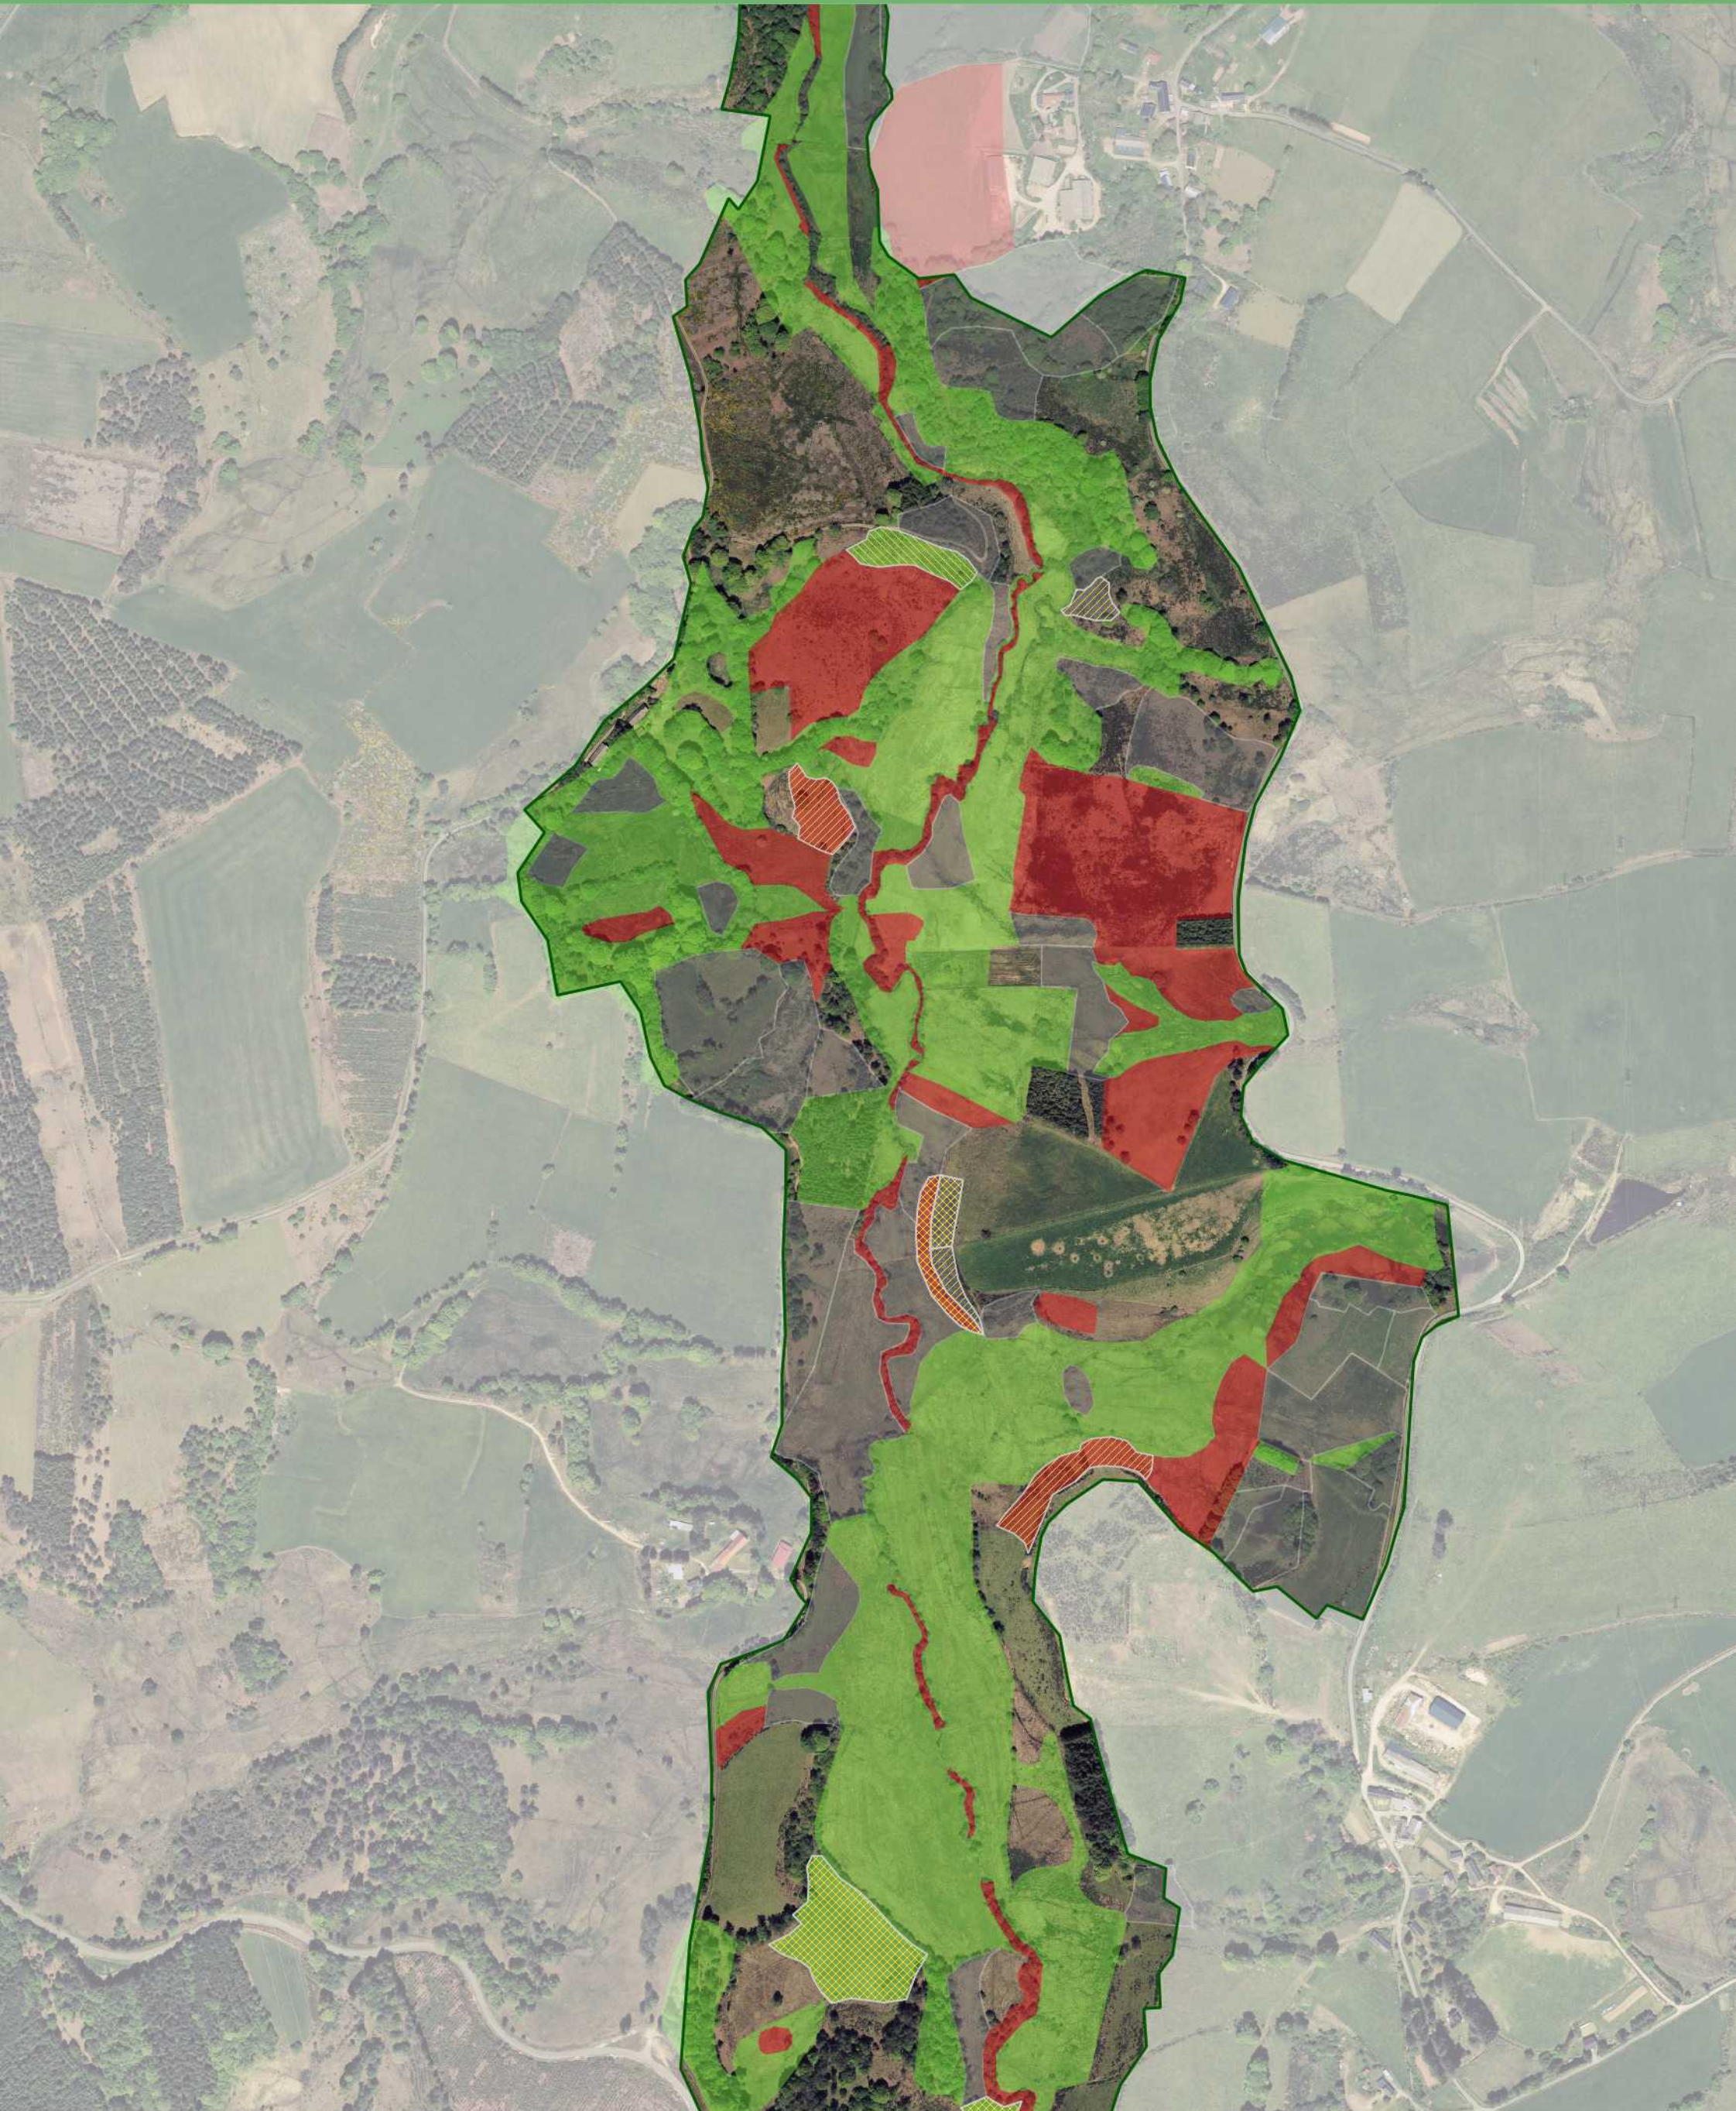

Habitats à statut en mosaïque

-  Habitat prioritaire
-  Habitat d'intérêt communautaire

Réalisation : PNR de Millevaches en Limousin - 06/2019
Sources : BD Ortho®-© IGN 2017, PNRML 2017 et 2018

 Limite du site Natura 2000 Vallée de la Gioune

Statut des habitats dominants

-  Habitat prioritaire
-  Habitat d'intérêt communautaire
-  Habitat sans statut Natura 2000

Habitats à statut en mosaïque

-  Habitat prioritaire
-  Habitat d'intérêt communautaire

Réalisation : PNR de Millevaches en Limousin - 06/2019
Sources : BD Ortho®-© IGN 2017, PNRML 2017 et 2018

 Limite du site Natura 2000 Vallée de la Gioune

Statut des habitats dominants

-  Habitat prioritaire
-  Habitat d'intérêt communautaire
-  Habitat sans statut Natura 2000