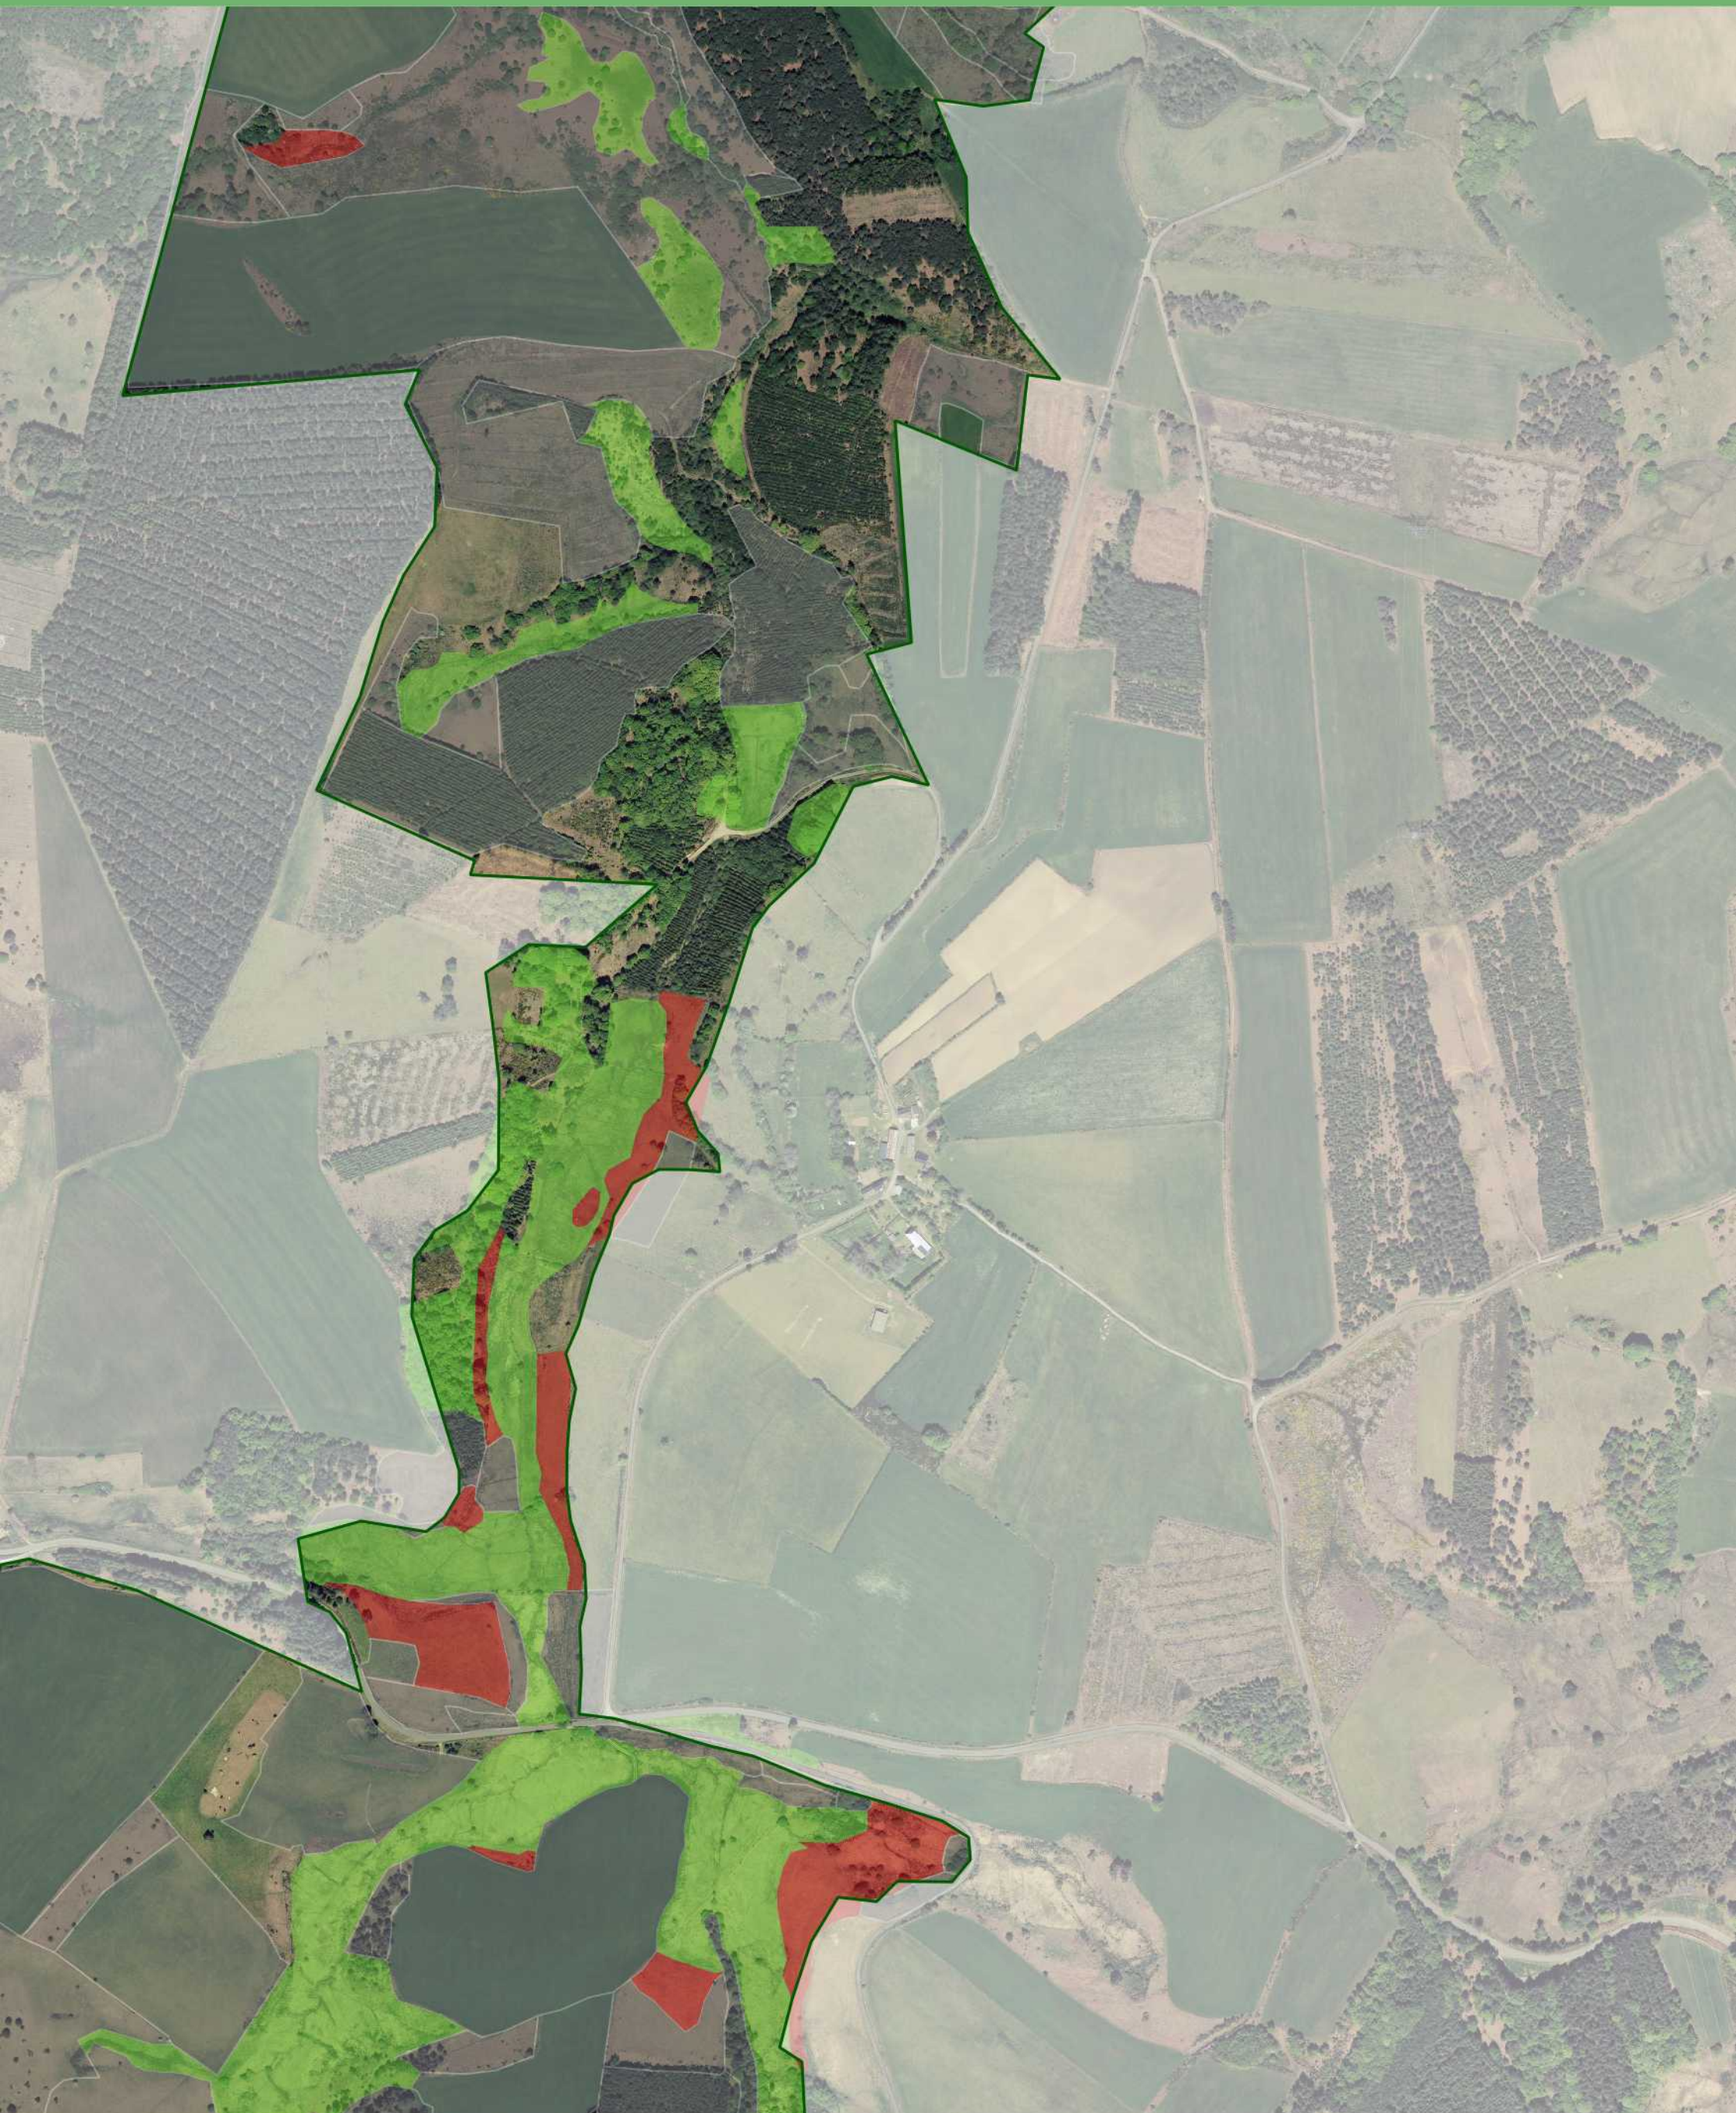

Réalisation : PNR de Millevaches en Limousin - 06/2019
Sources : BD Ortho®-© IGN 2017, PNRML 2017 et 2018

 Limite du site Natura 2000 Vallée de la Gioune

Statut des habitats dominants

-  Habitat prioritaire
-  Habitat d'intérêt communautaire
-  Habitat sans statut Natura 2000

Habitats à statut en mosaïque

-  Habitat prioritaire
-  Habitat d'intérêt communautaire

0 100 200 m

Réalisation : PNR de Millevaches en Limousin - 06/2019
Sources : BD Ortho®-© IGN 2017, PNRML 2017 et 2018