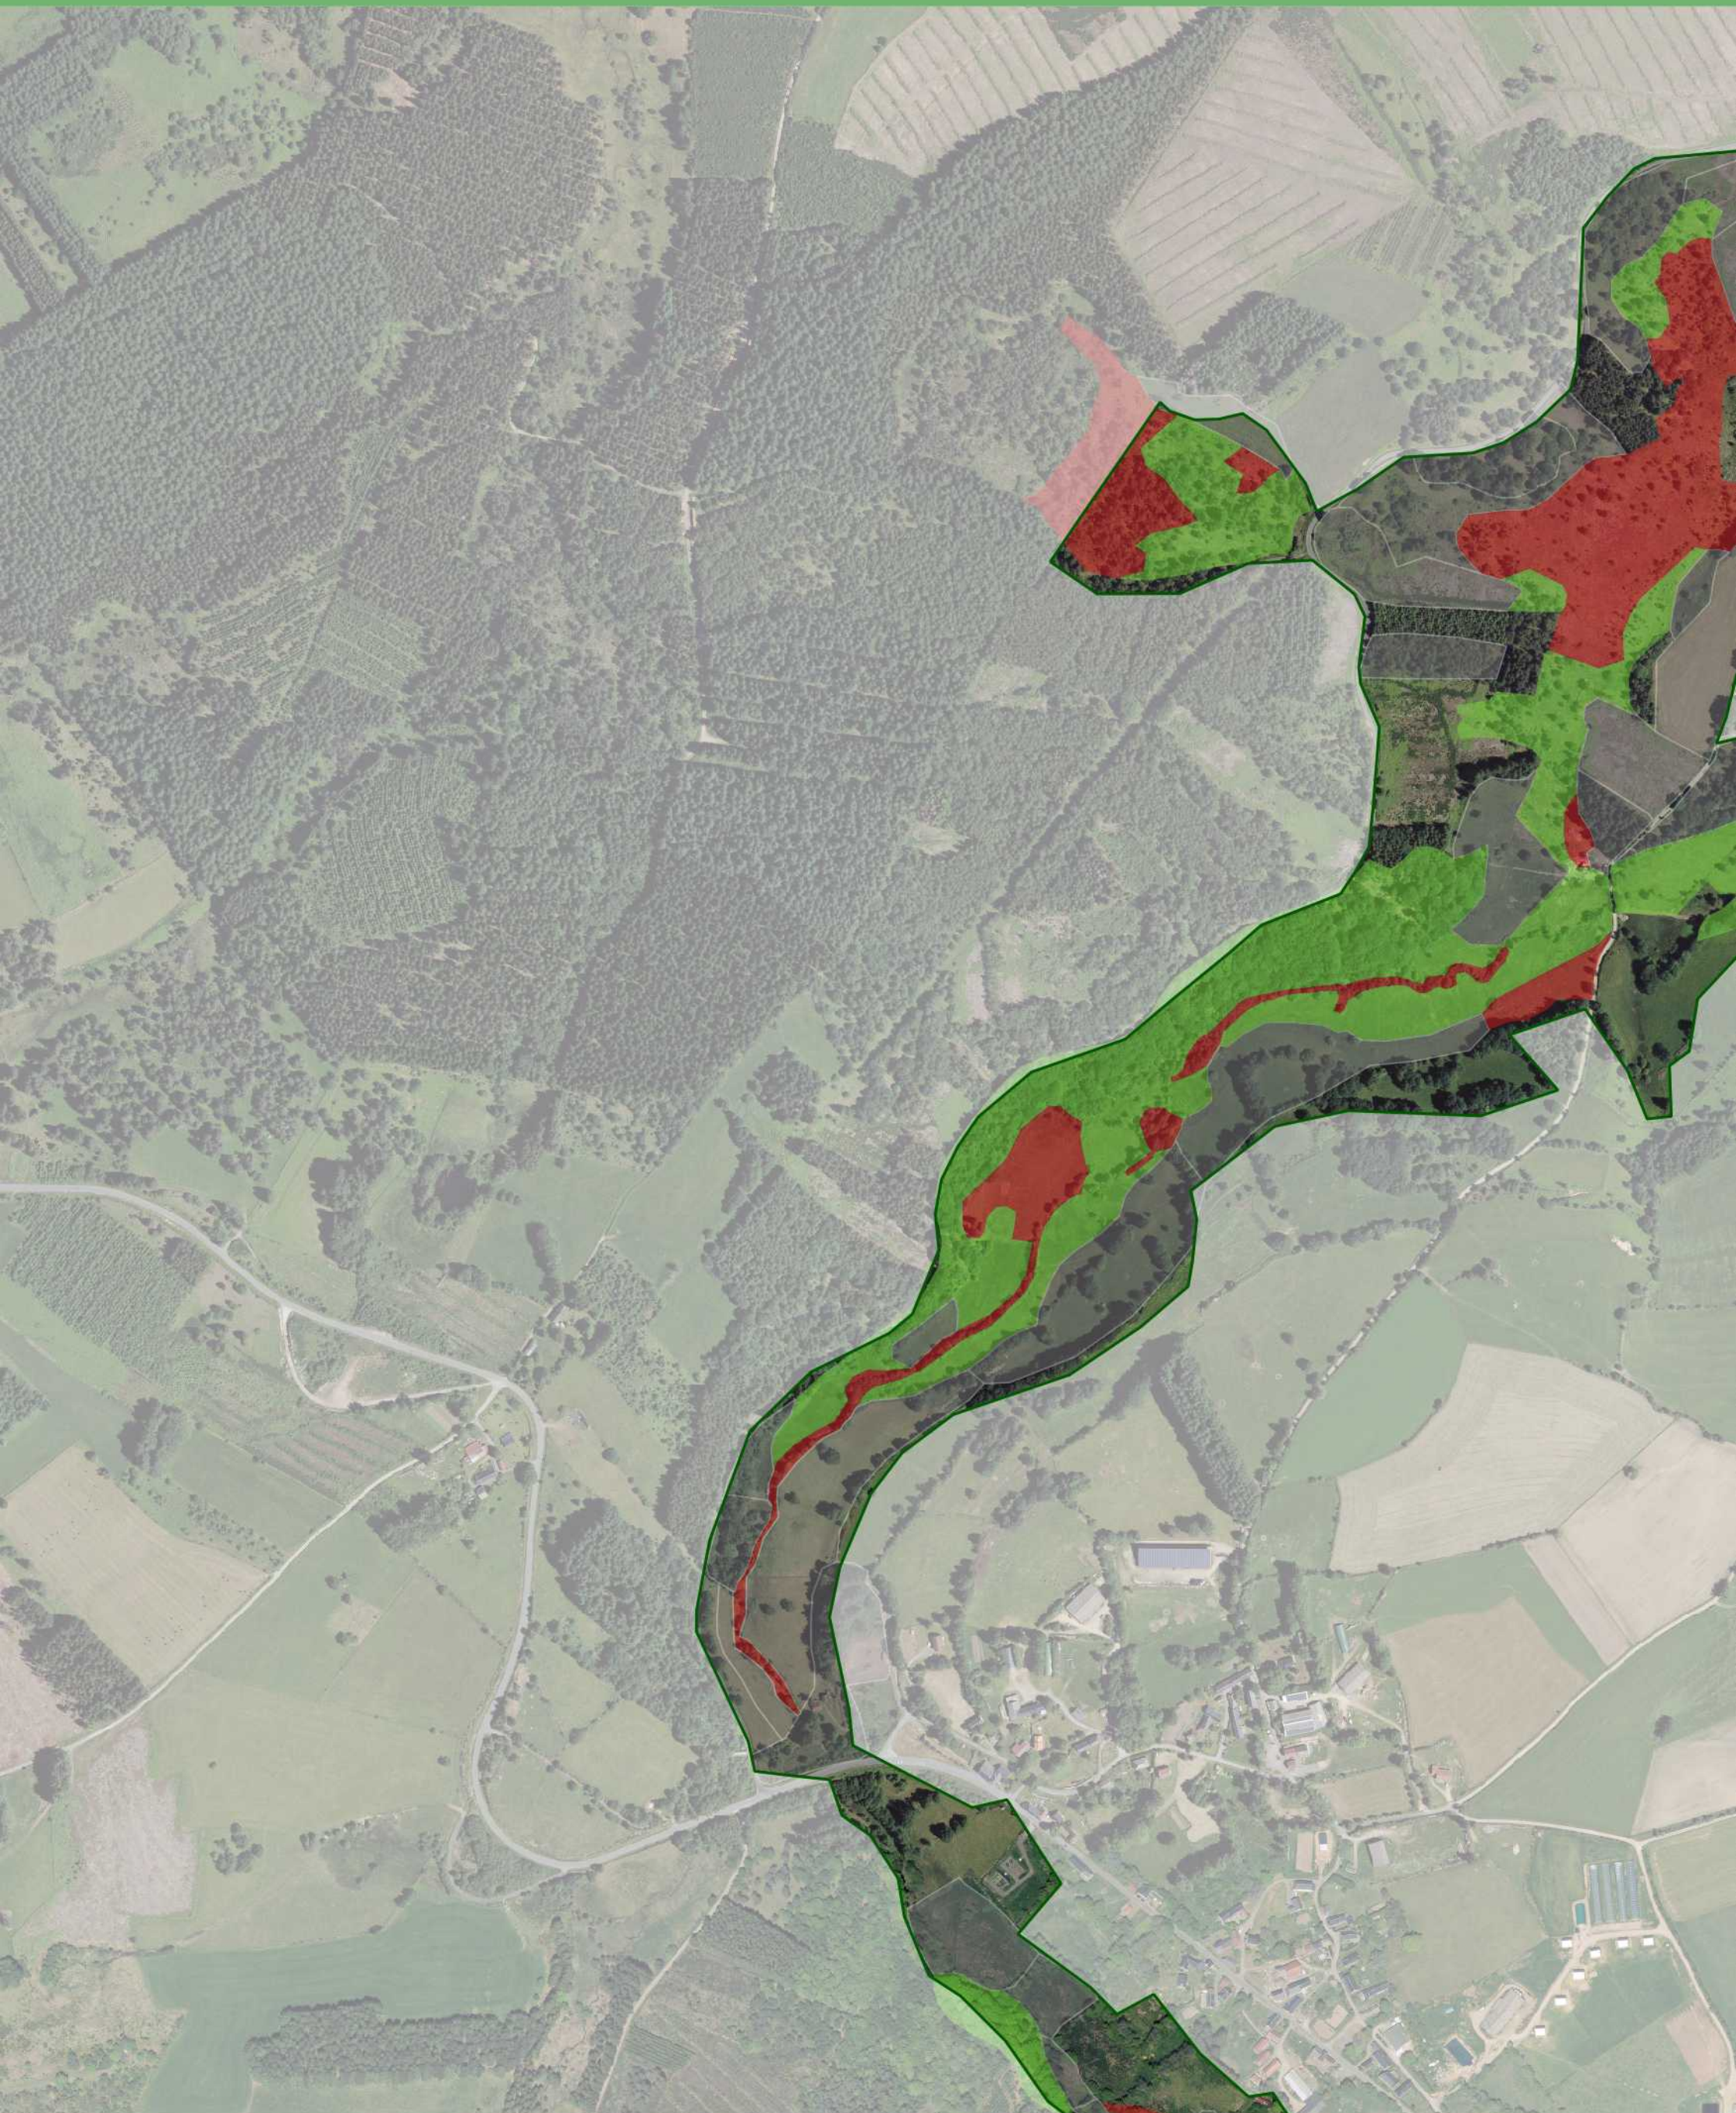

 Limite du site Natura 2000 Vallée de la Gioune

Statut des habitats dominants

-  Habitat prioritaire
-  Habitat d'intérêt communautaire
-  Habitat sans statut Natura 2000

0 500 1000 m

Réalisation : PNR de Millevaches en Limousin - 06/2019
Sources : BD Ortho®-© IGN 2014, PNRML 2003

Atlas cartographique du site Natura 2000 FR7401128 - Vallée de la Gioune

 Limite du site Natura 2000 Vallée de la Gioune
 Grille de l'atlas cartographique (16 pages)

0 500 1000 m

Réalisation : PNR de Millevalches en Limousin - 06/2019
Sources : Scan Express 25®-© IGN 2017,

 Limite du site Natura 2000 Vallée de la Gioune

Statut des habitats dominants

-  Habitat prioritaire
-  Habitat d'intérêt communautaire
-  Habitat sans statut Natura 2000

Habitats à statut en mosaïque

-  Habitat prioritaire
-  Habitat d'intérêt communautaire