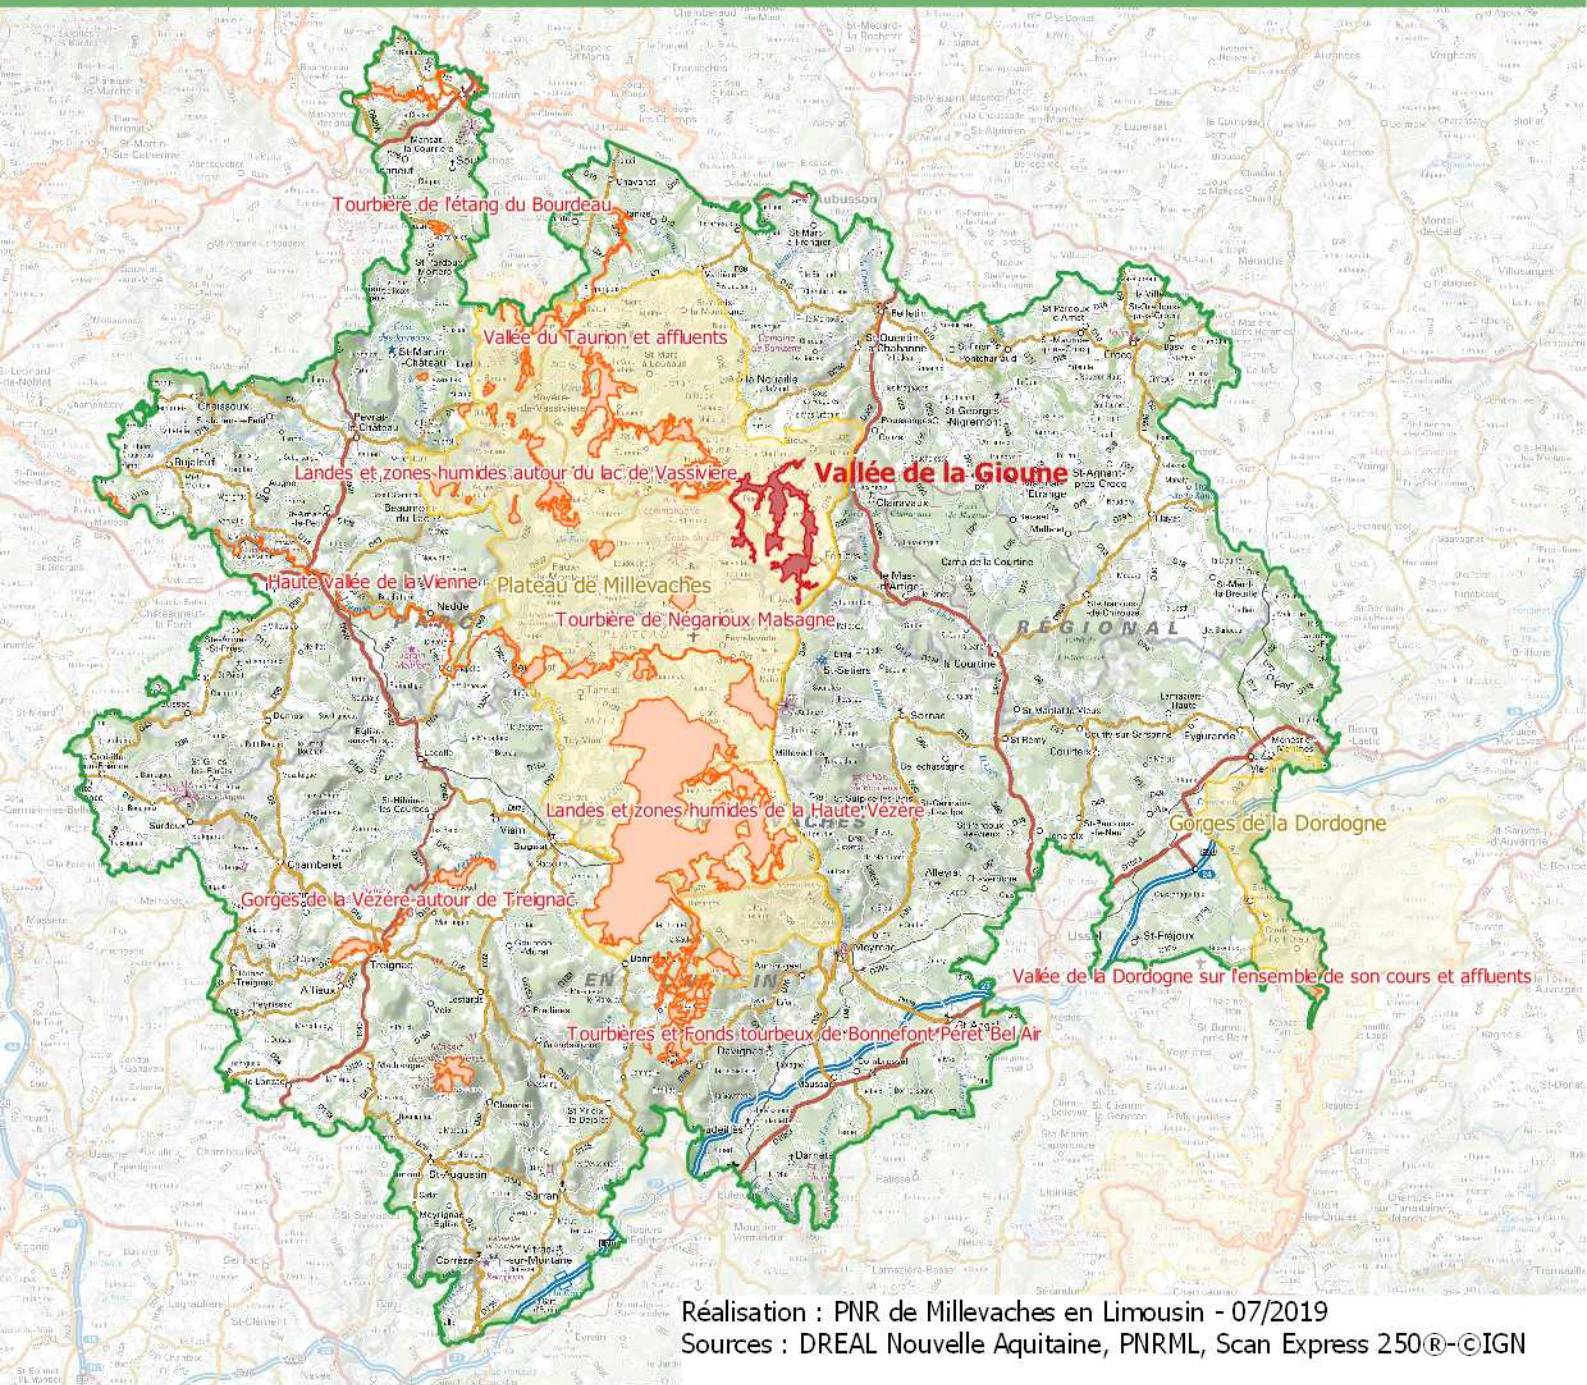

Le réseau de sites Natura 2000 et situation du site de la Vallée de la Gioune sur le territoire du Parc naturel régional de Millevaches en Limousin

Réalisation : PNR de Millevaches en Limousin - 07/2019
Sources : DREAL Nouvelle Aquitaine, PNRML, Scan Express 250®-©IGN

 Limite du Parc naturel régional de Millevaches en Limousin

Réseau de sites Natura 2000

 Vallée de la Gioune

 Autres sites de la Directive Habitats

 Sites de la Directive Oiseaux

0 5 10 km

UNION EUROPÉENNE
Fonds européen agricole
pour le développement rural
L'Europe investit
dans les zones rurales

La Nouvelle-Aquitaine et L'Europe
agissent ensemble pour votre territoire

Situation du site Natura 2000 FR7401128 - Vallée de la Gioune

 Limite communale
 Limite du site Natura 2000 Vallée de la Gioune

0 500 1000 m