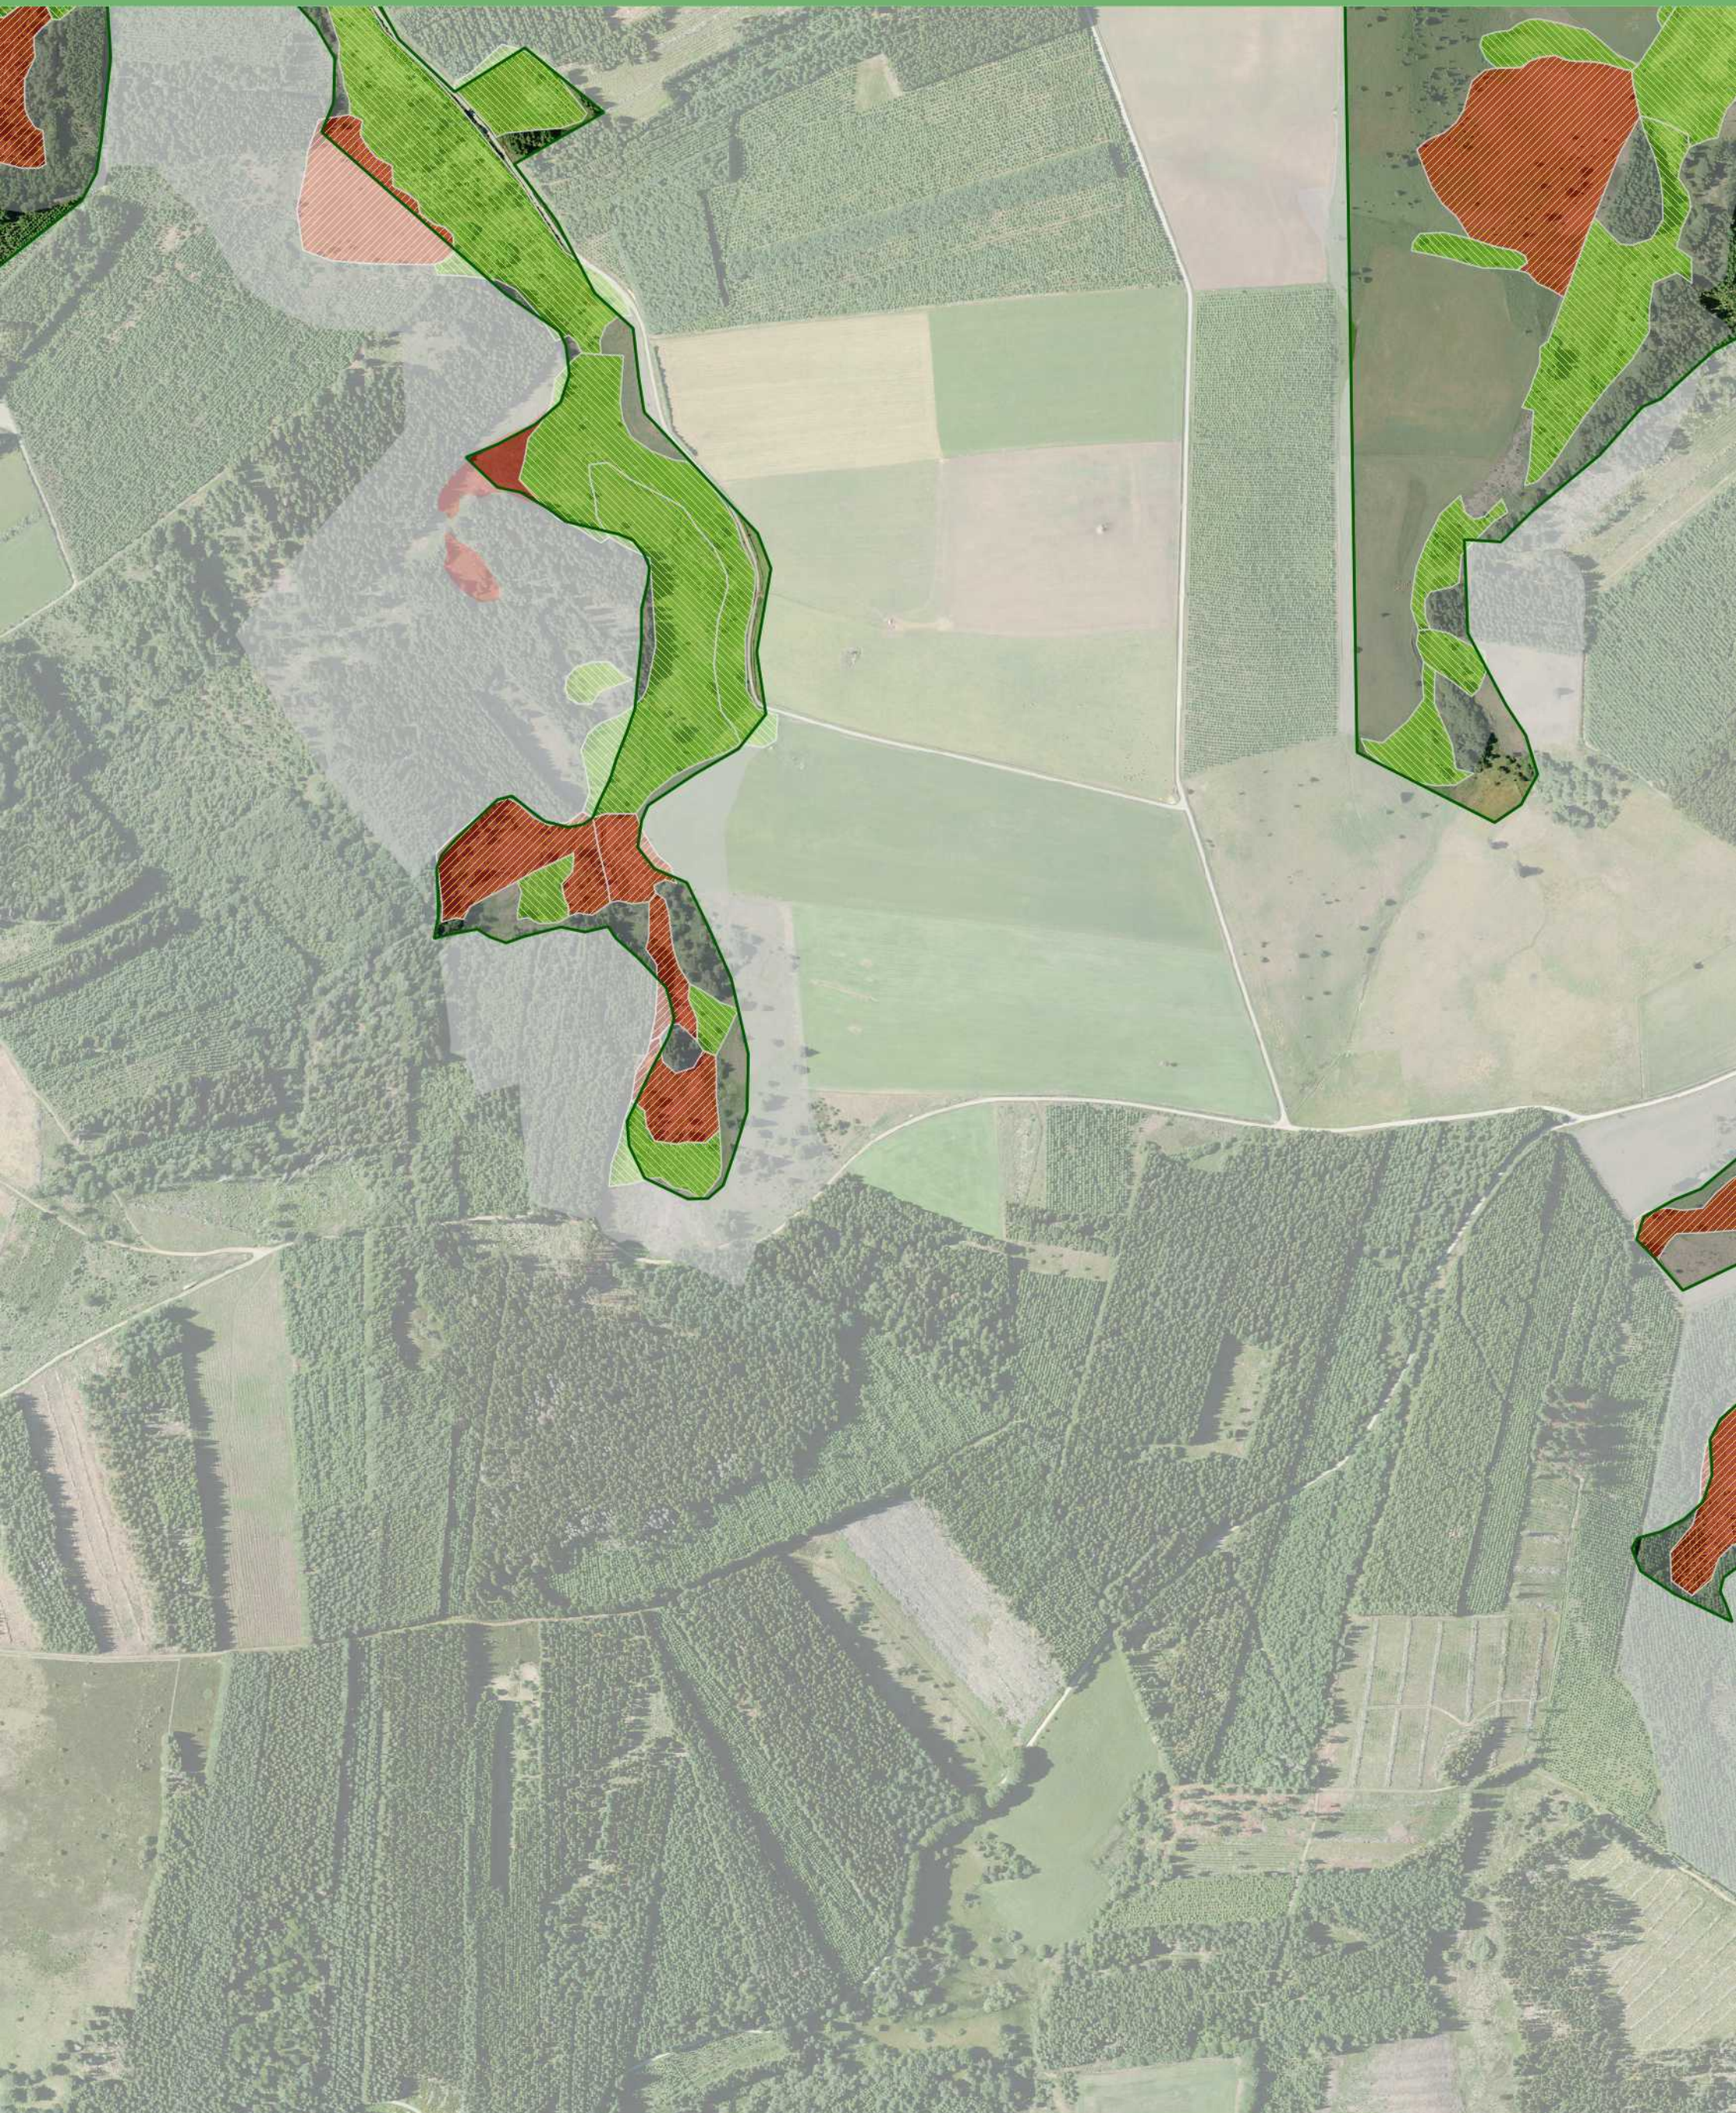

Limite du site Natura 2000 Vallée de la Gioune

Statut des habitats dominants

- Habitat prioritaire
- Habitat d'intérêt communautaire
- Habitat sans statut Natura 2000

Habitats à statut en mosaïque

- Habitat prioritaire
- Habitat d'intérêt communautaire

Réalisation : PNR de Millevaches en Limousin - 06/2019
Sources : BD Ortho®-© IGN 2005, PNRML 2017 et 2018