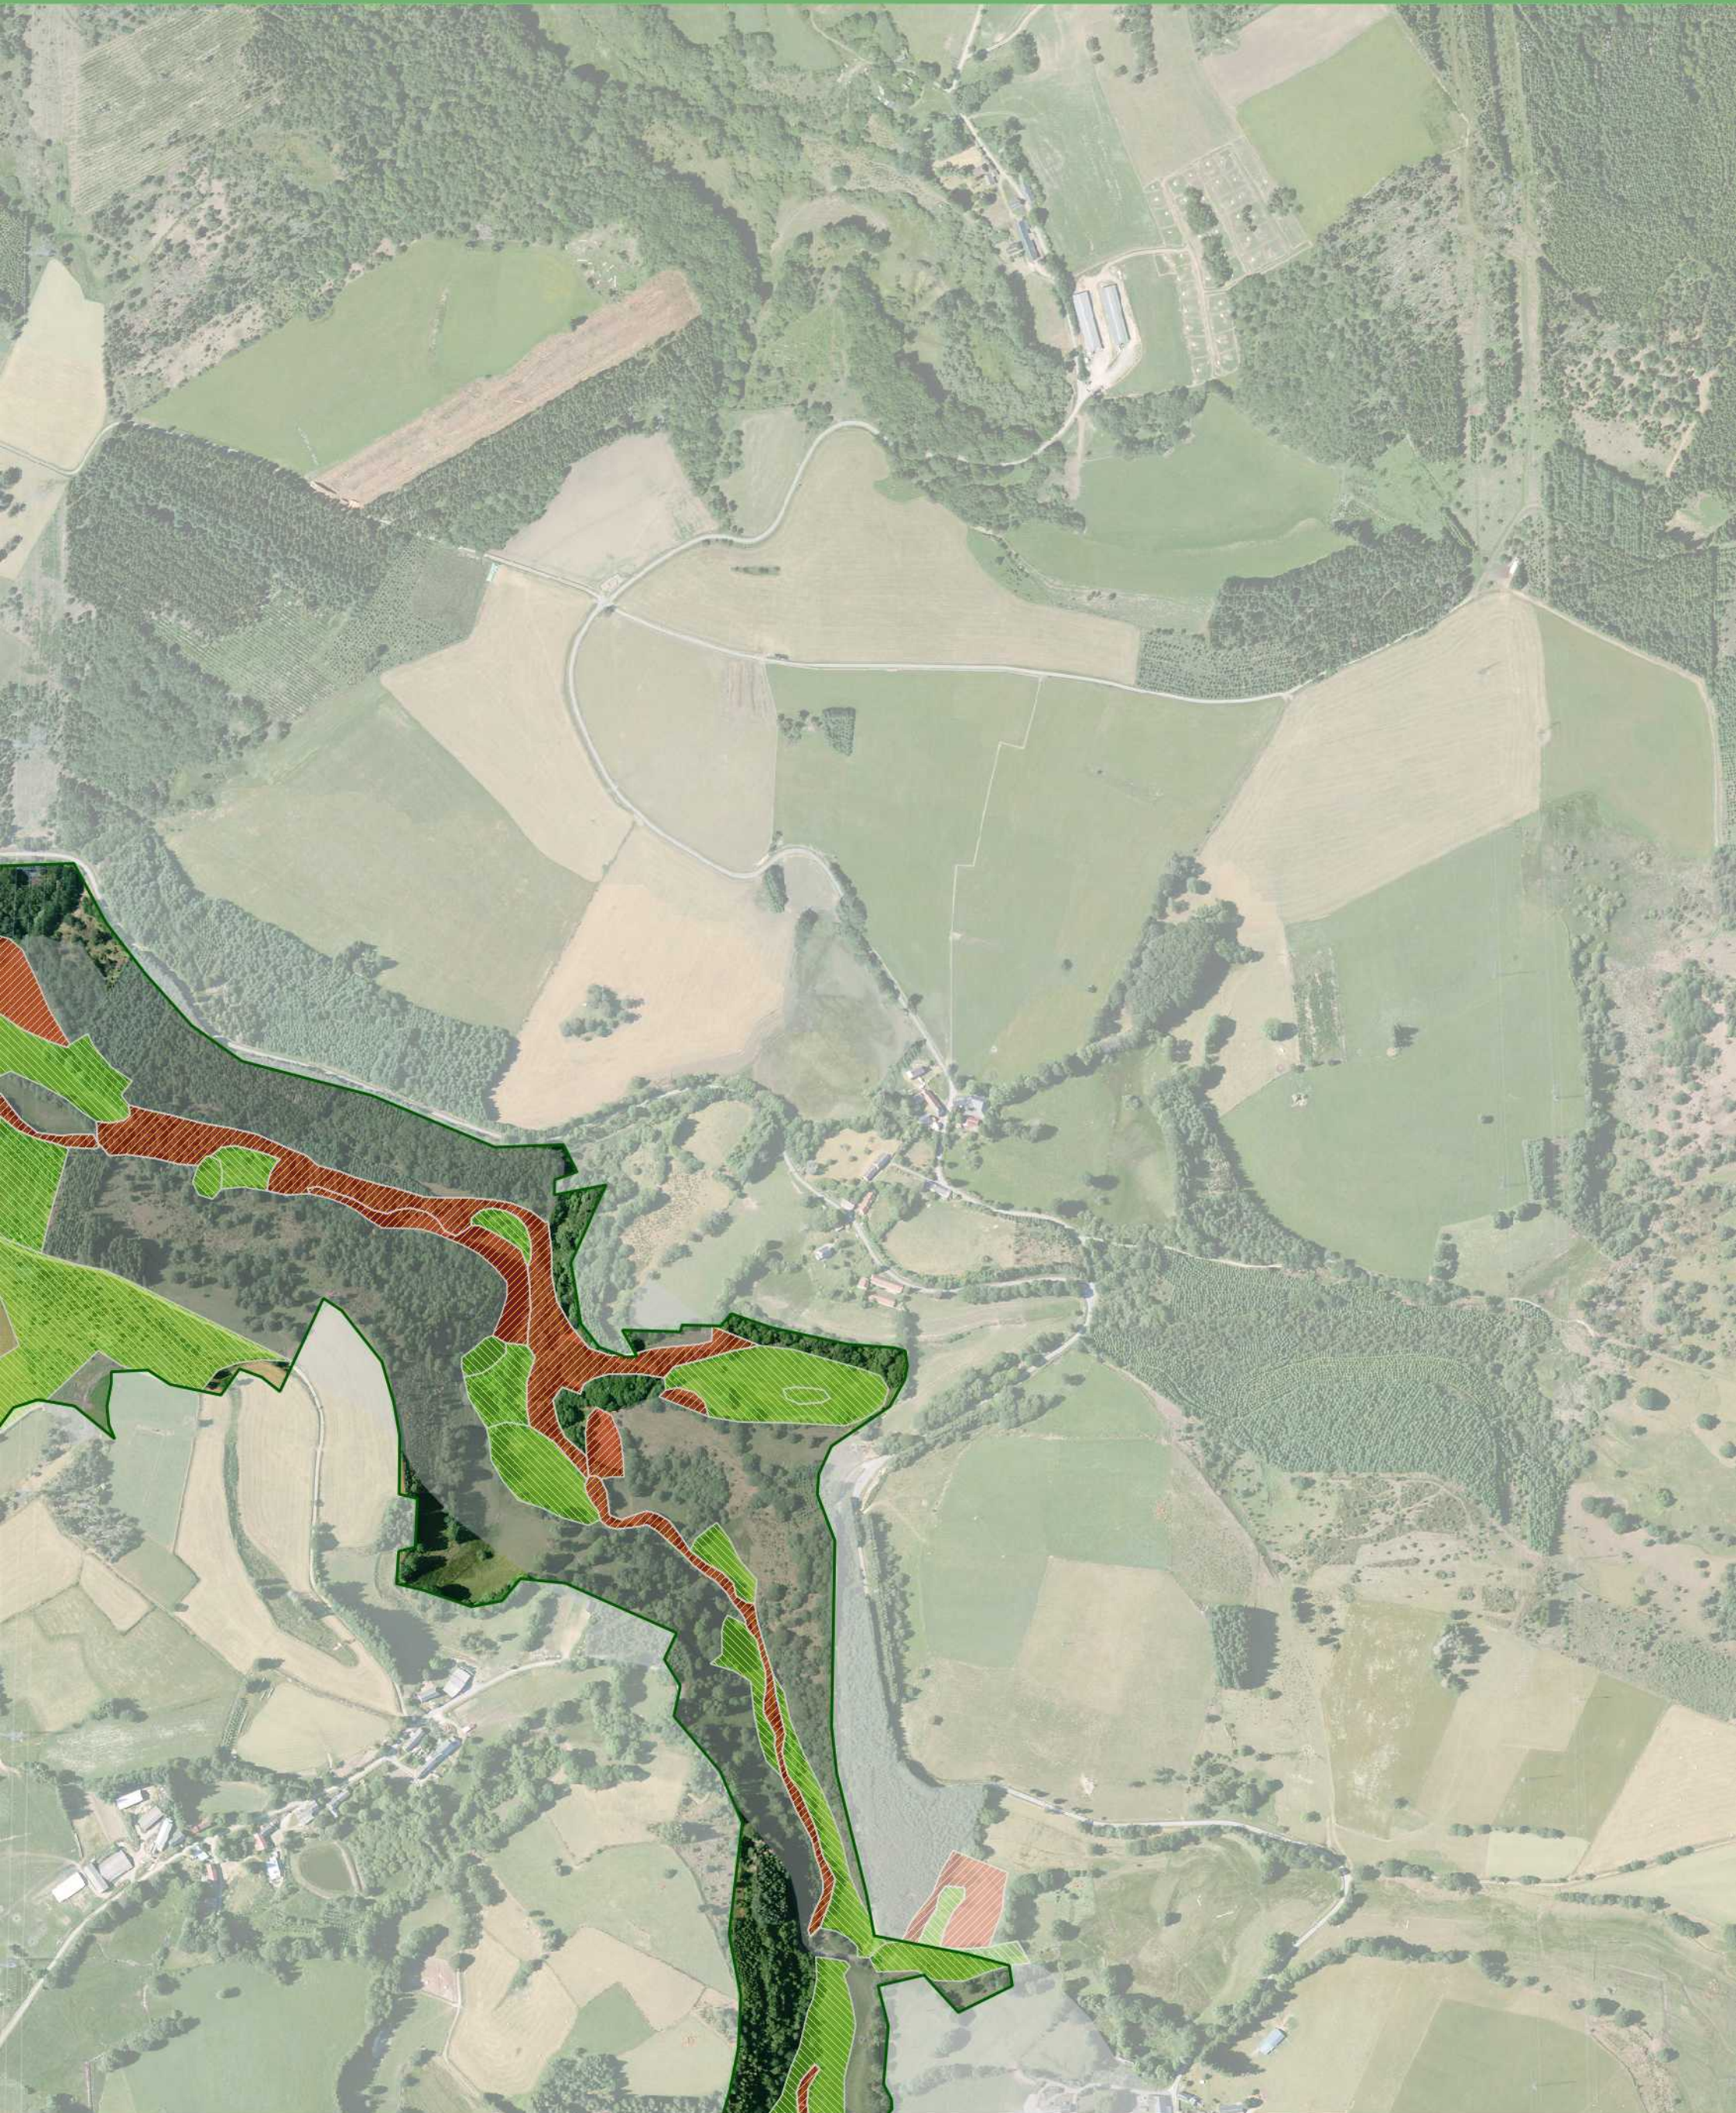

Limite du site Natura 2000 Vallée de la Gioune

Statut des habitats dominants

- Habitat prioritaire
- Habitat d'intérêt communautaire
- Habitat sans statut Natura 2000

Habitats à statut en mosaïque

- Habitat prioritaire
- Habitat d'intérêt communautaire

0 100 200 m

Réalisation : PNR de Millevaches en Limousin - 06/2019
Sources : BD Ortho®-© IGN 2005, PNRML 2017 et 2018