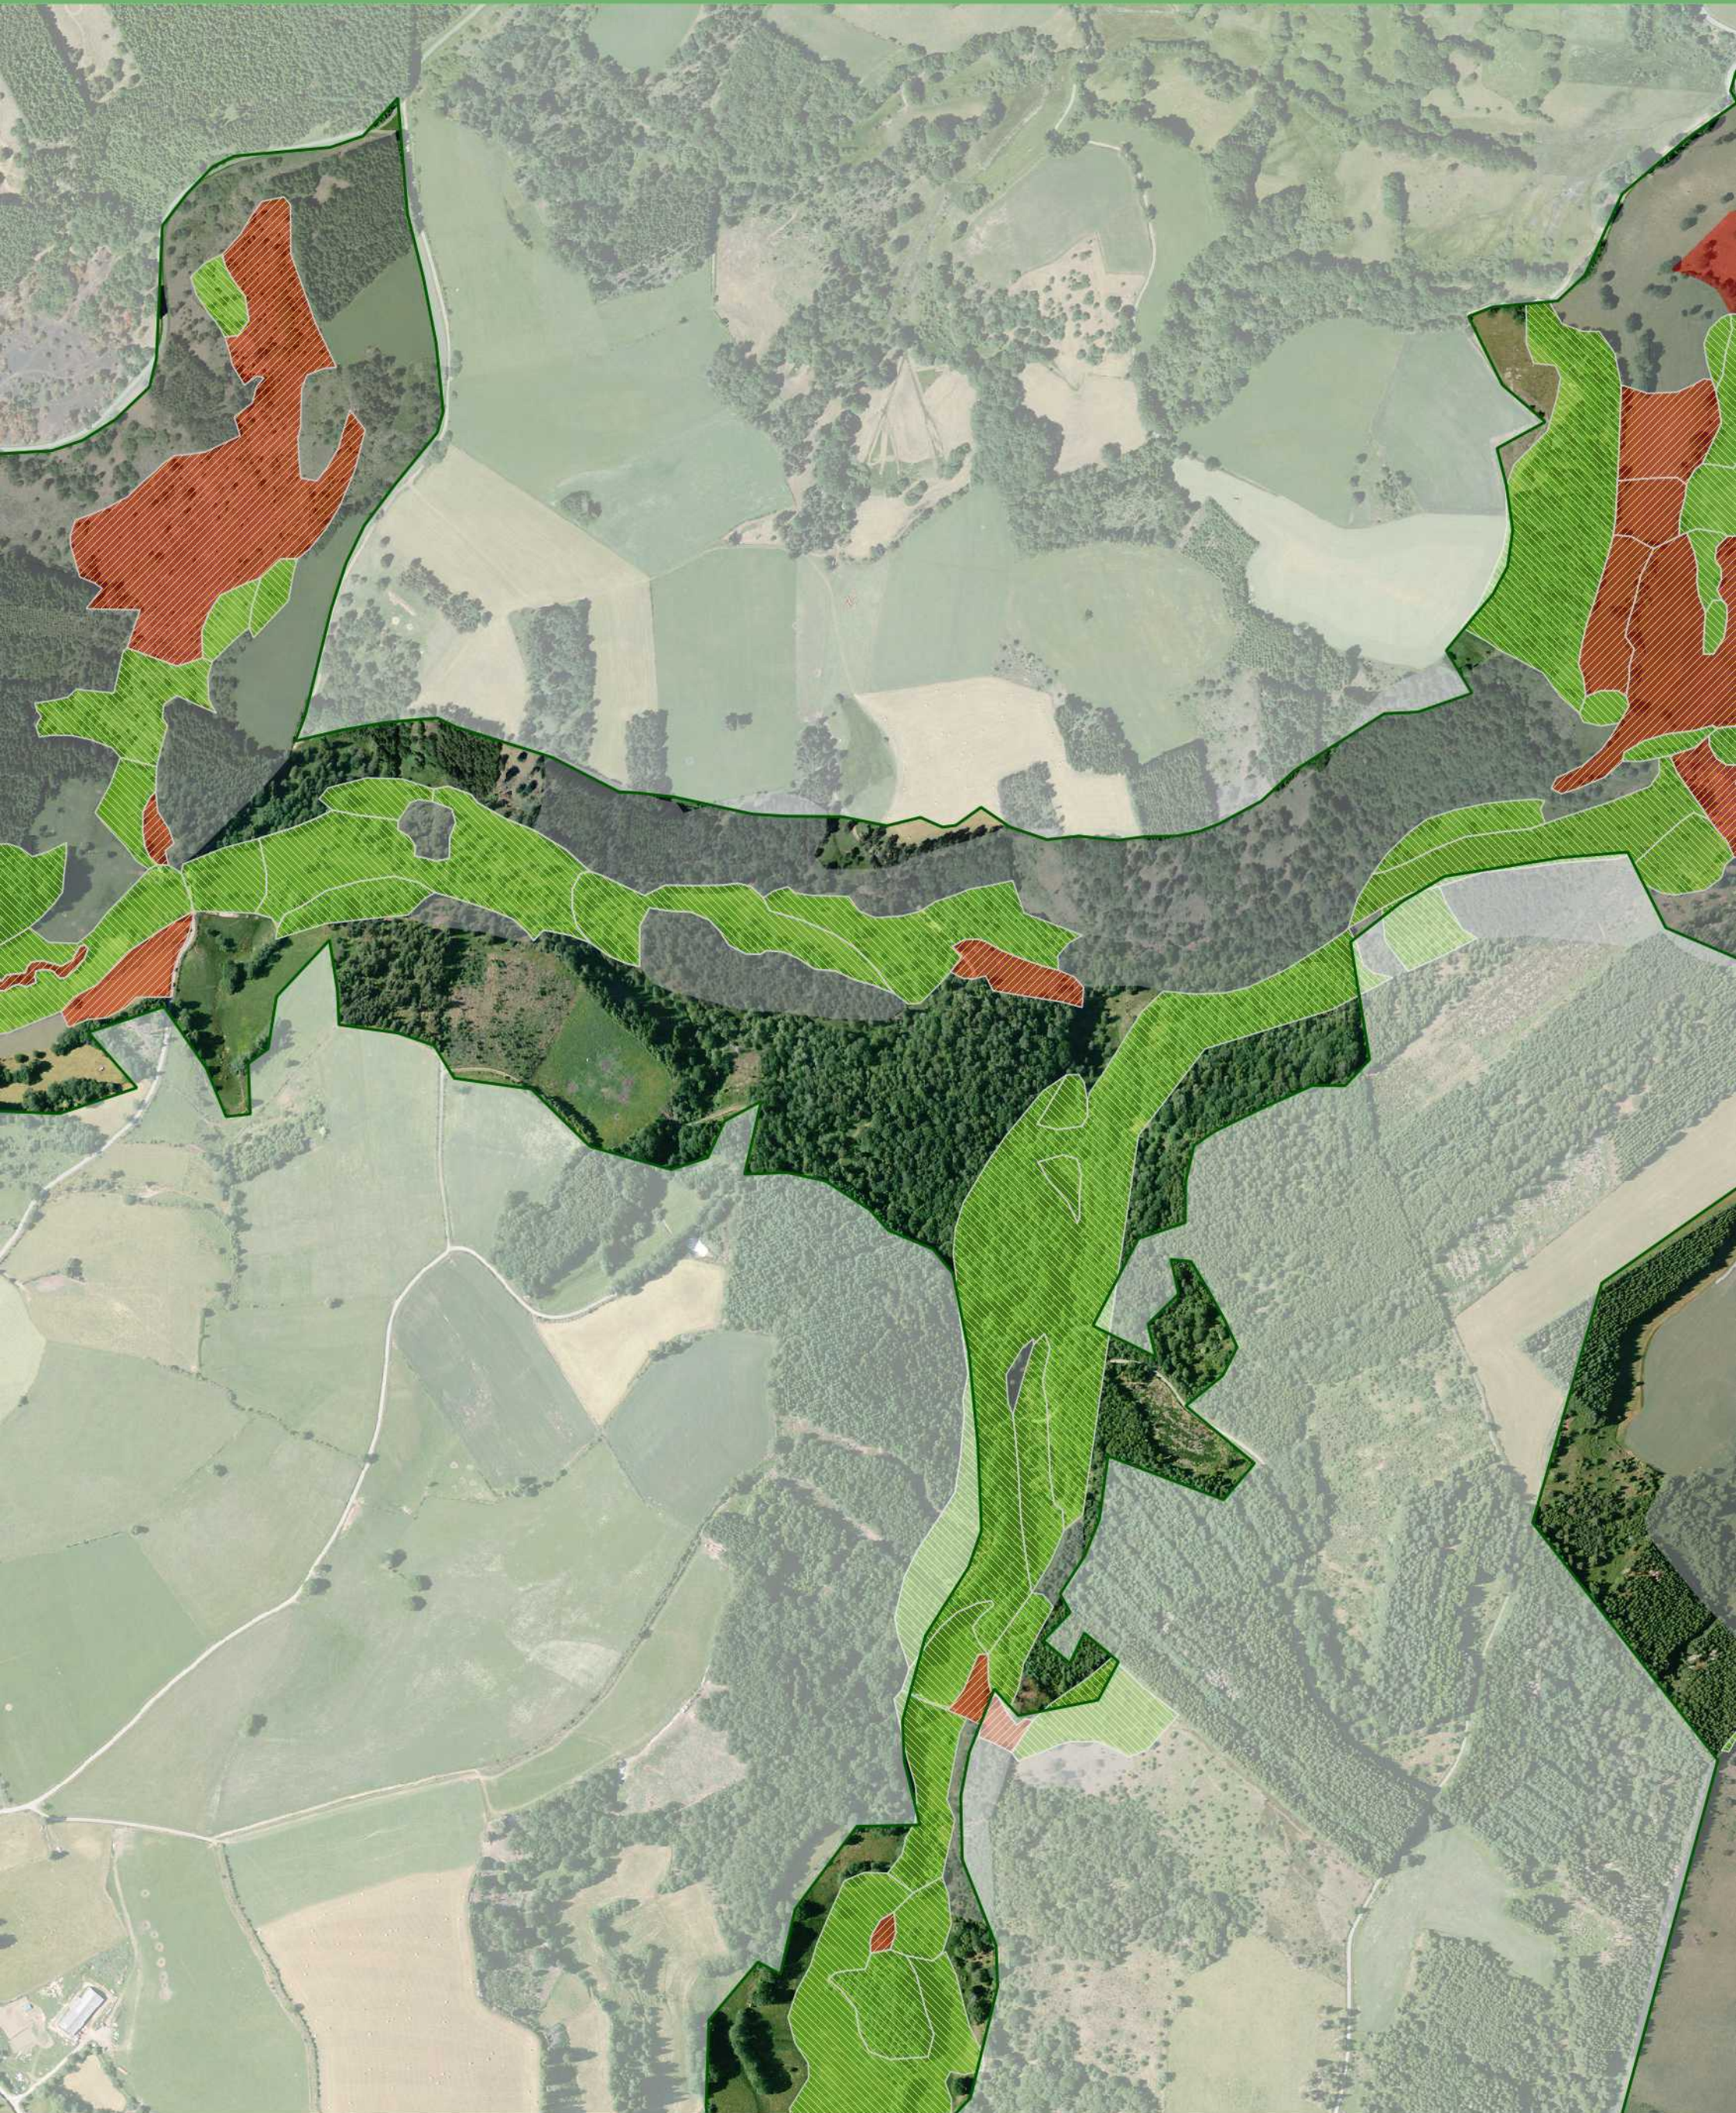

Réalisation : PNR de Millevaches en Limousin - 06/2019
Sources : BD Ortho®-© IGN 2005, PNRML 2017 et 2018

 Limite du site Natura 2000 Vallée de la Gioune

Statut des habitats dominants

-  Habitat prioritaire
-  Habitat d'intérêt communautaire
-  Habitat sans statut Natura 2000

Habitats à statut en mosaïque

-  Habitat prioritaire
-  Habitat d'intérêt communautaire

0 100 200 m

Réalisation : PNR de Millevaches en Limousin - 06/2019
Sources : BD Ortho®-© IGN 2005, PNRML 2017 et 2018