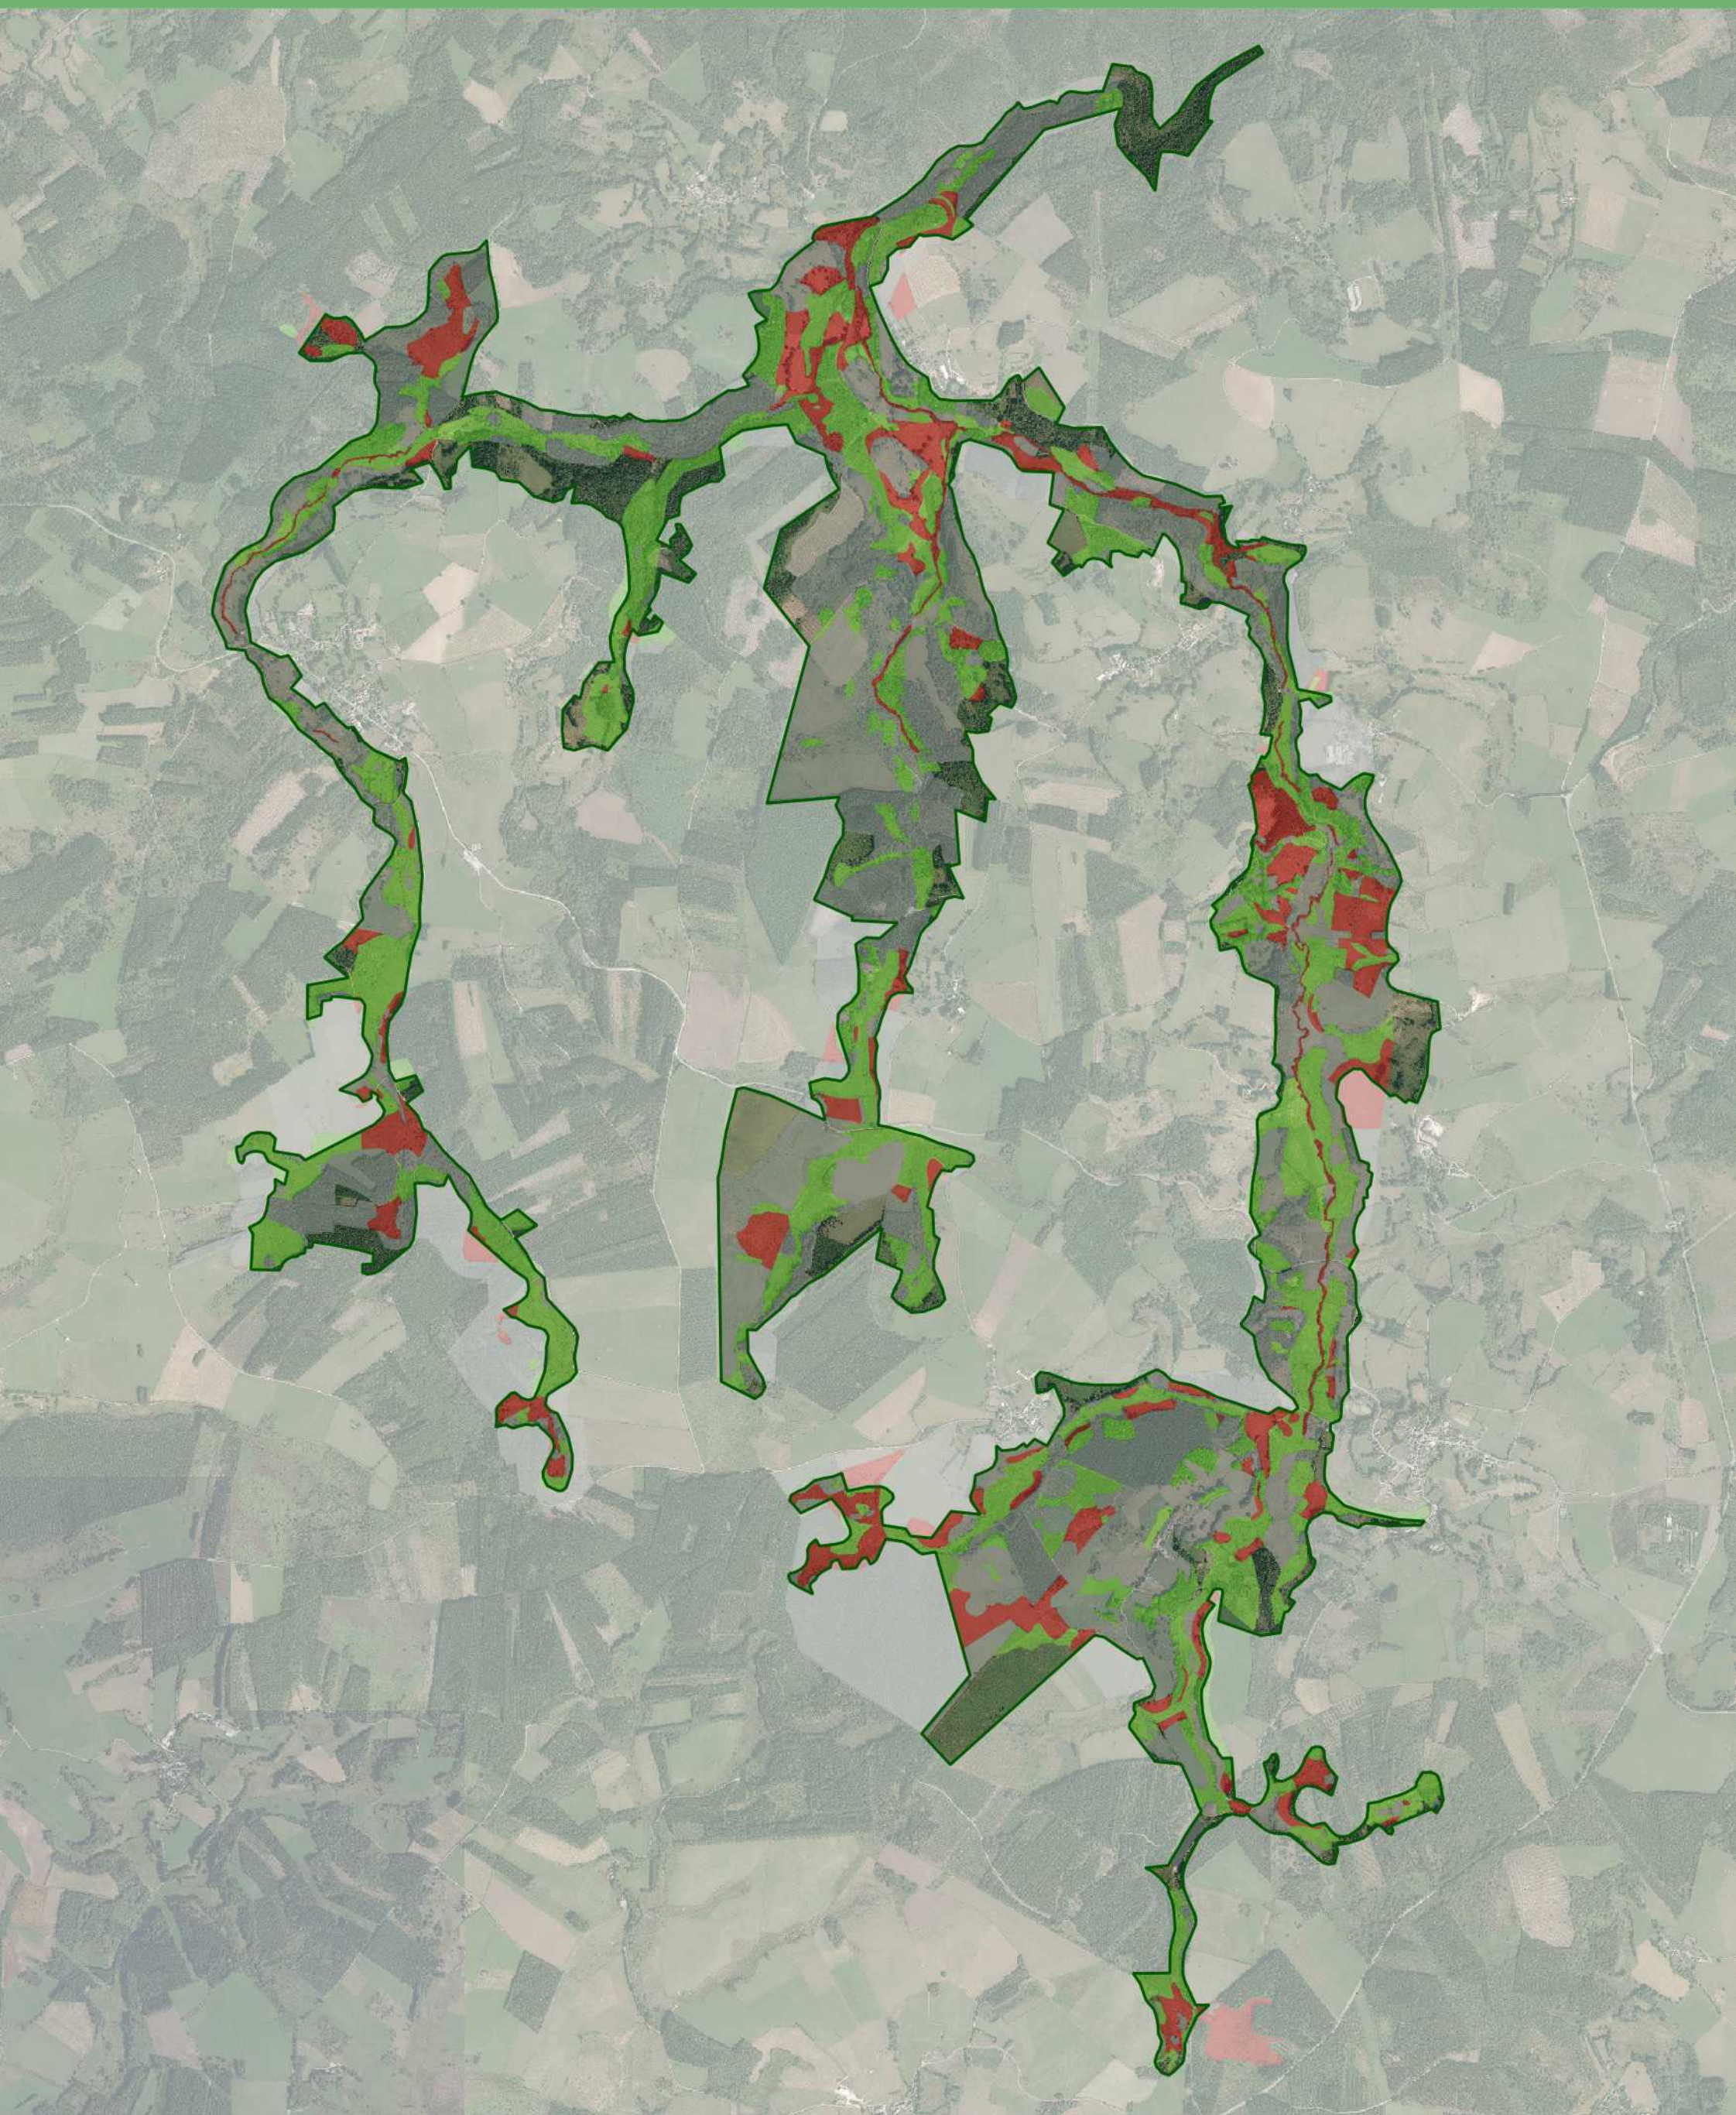

□ Limite du site Natura 2000 Vallée de la Gioune

Statut des habitats dominants

- Habitat prioritaire
- Habitat d'intérêt communautaire
- Habitat sans statut Natura 2000

0 500 1000 m

Réalisation : PNR de Millevaches en Limousin - 06/2019
Sources : BD Ortho®-© IGN 2010, PNRML 2003