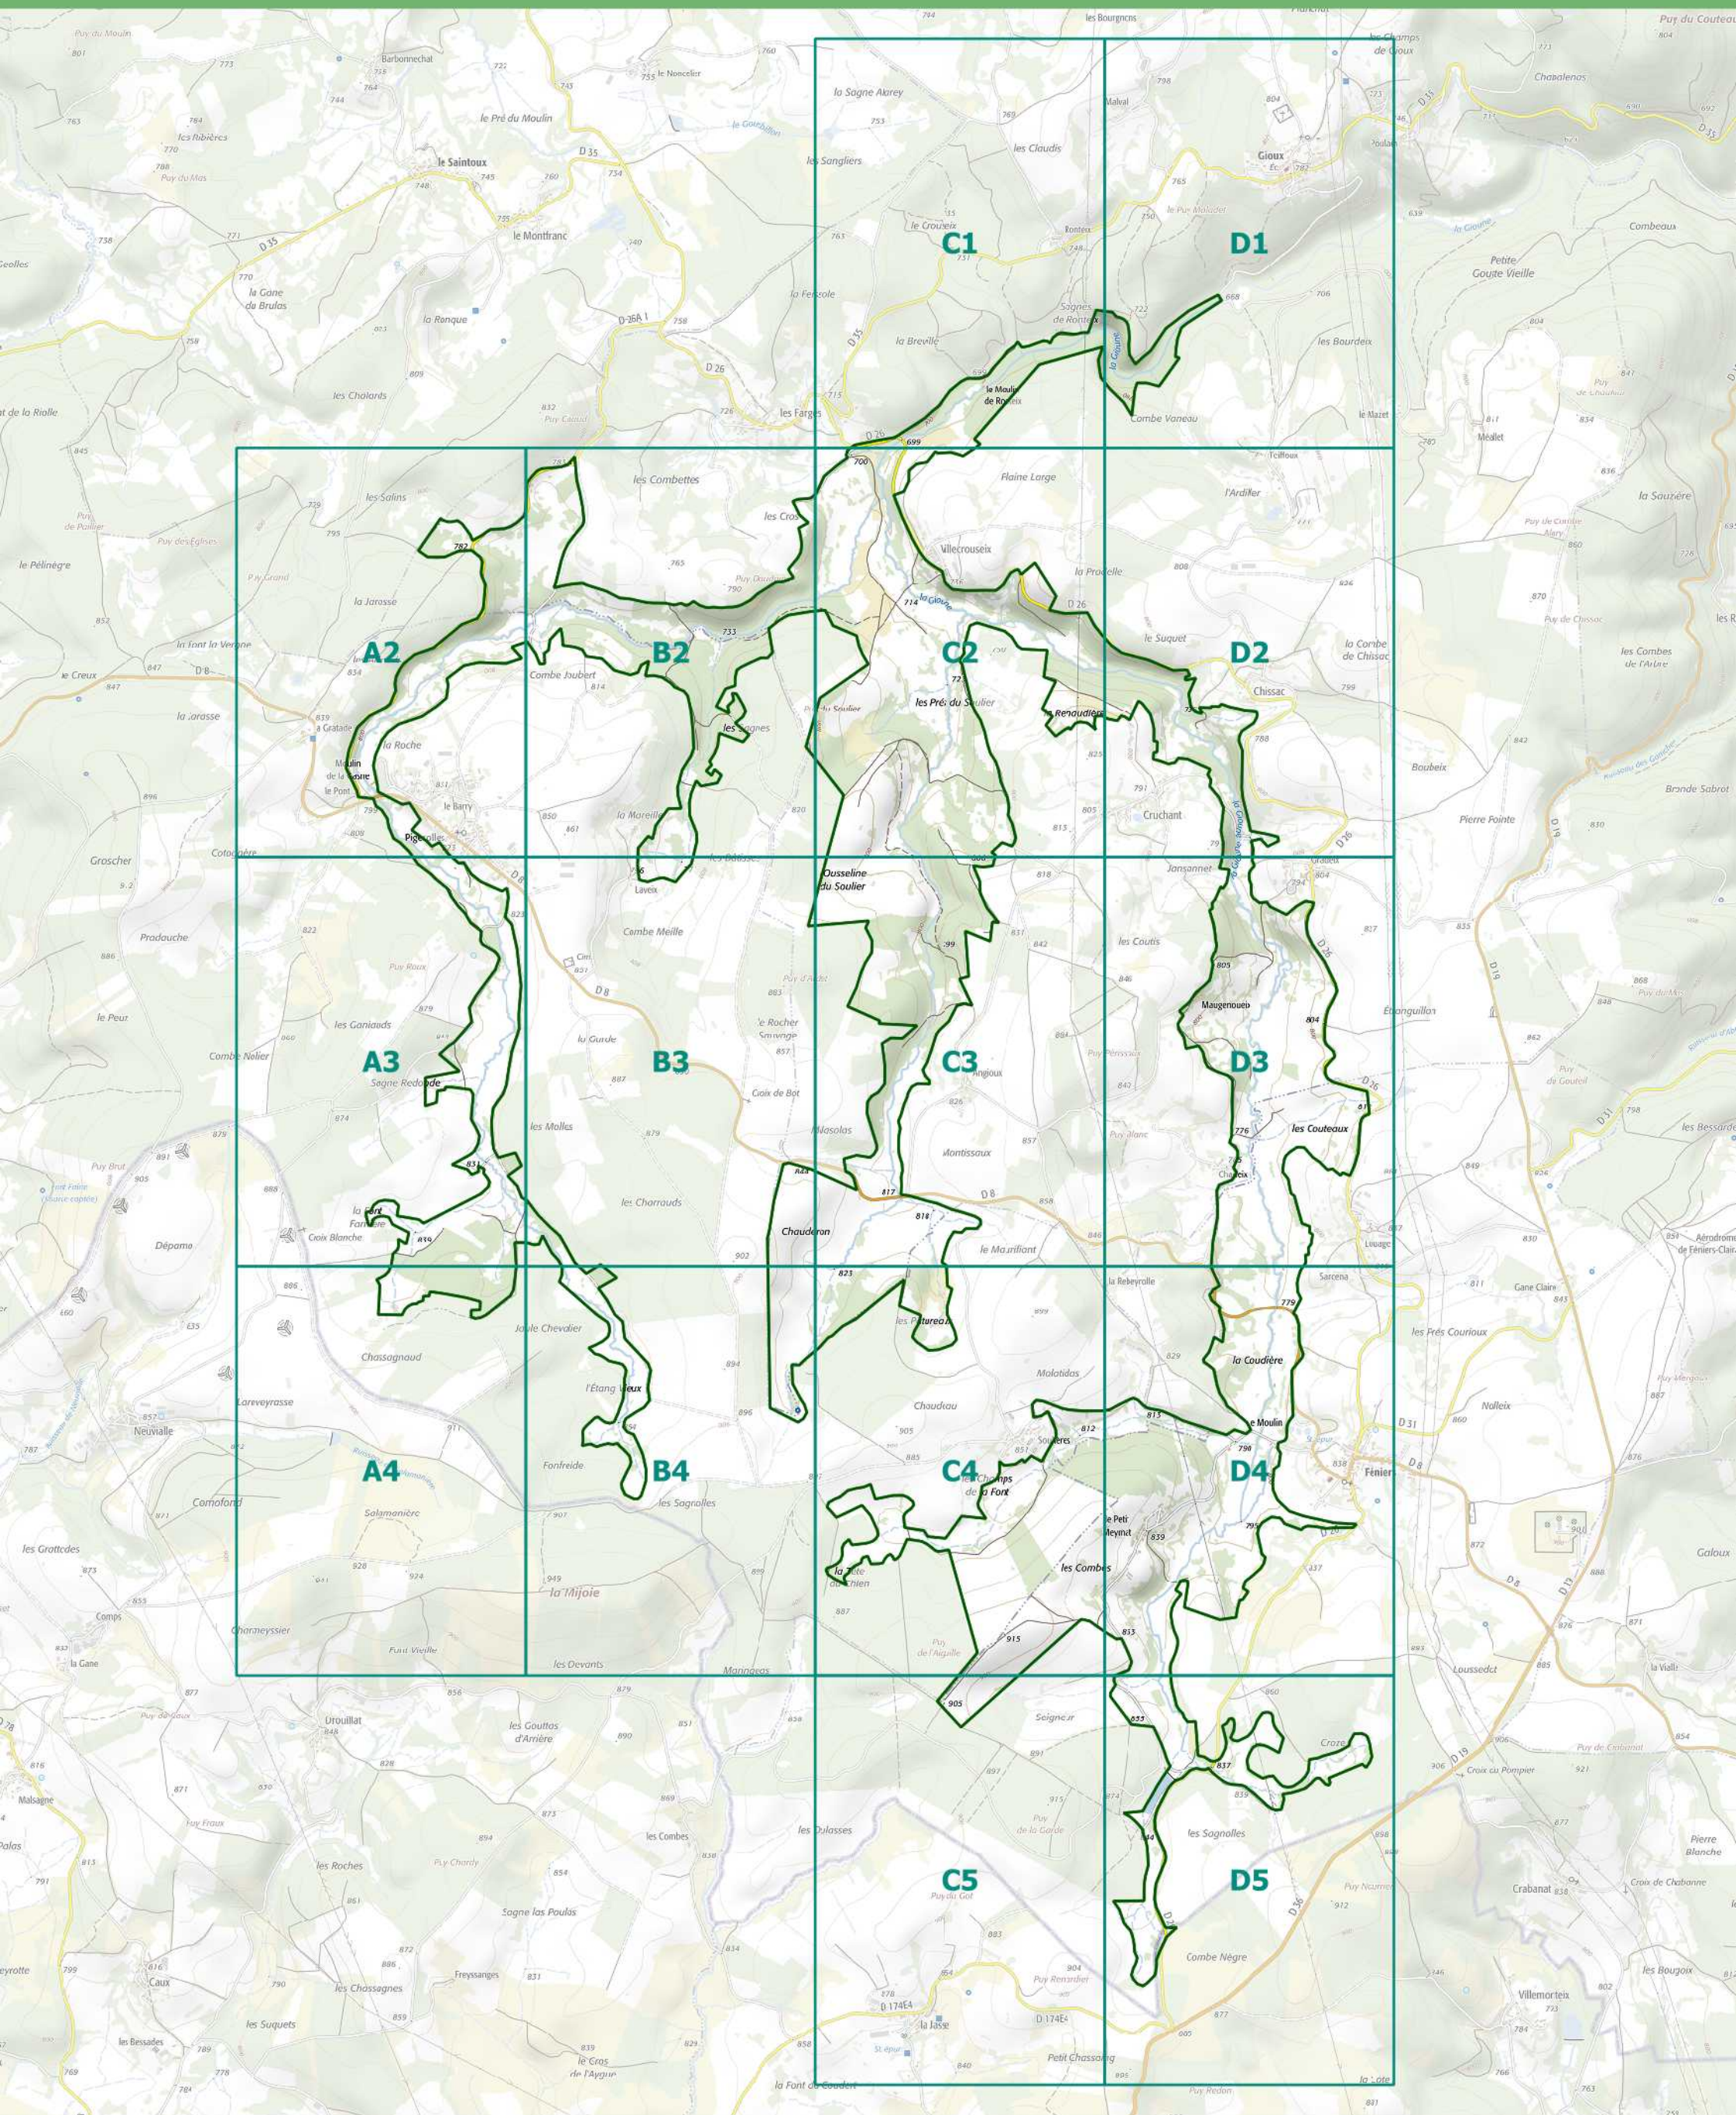

Le réseau de sites Natura 2000 et situation du site de la Vallée de la Gioune sur le territoire du Parc naturel régional de Millevaches en Limousin

Réalisation : PNR de Millevaches en Limousin - 07/2019
Sources : DREAL Nouvelle Aquitaine, PNRML, Scan Express 250®-©IGN

La Nouvelle-Aquitaine et L'Europe
agissent ensemble pour votre territoire

Situation du site Natura 2000 FR7401128 - Vallée de la Gioune

 Limite communale
 Limite du site Natura 2000 Vallée de la Gioune

0 500 1000 m

Réalisation : PNR de Millevalches en Limousin - 06/2019
Sources : Scan Express 25® - © IGN 2017,

□ Limite du site Natura 2000 Vallée de la Gioune

Statut des habitats dominants

- Habitat prioritaire
- Habitat d'intérêt communautaire
- Habitat sans statut Natura 2000

0 500 1000 m

Réalisation : PNR de Millevaches en Limousin - 06/2019
Sources : BD Ortho®-© IGN 2010, PNRML 2003

Atlas cartographique du site Natura 2000 FR7401128 - Vallée de la Gioune

 Limite du site Natura 2000 Vallée de la Gioune
 Grille de l'atlas cartographique (16 pages)