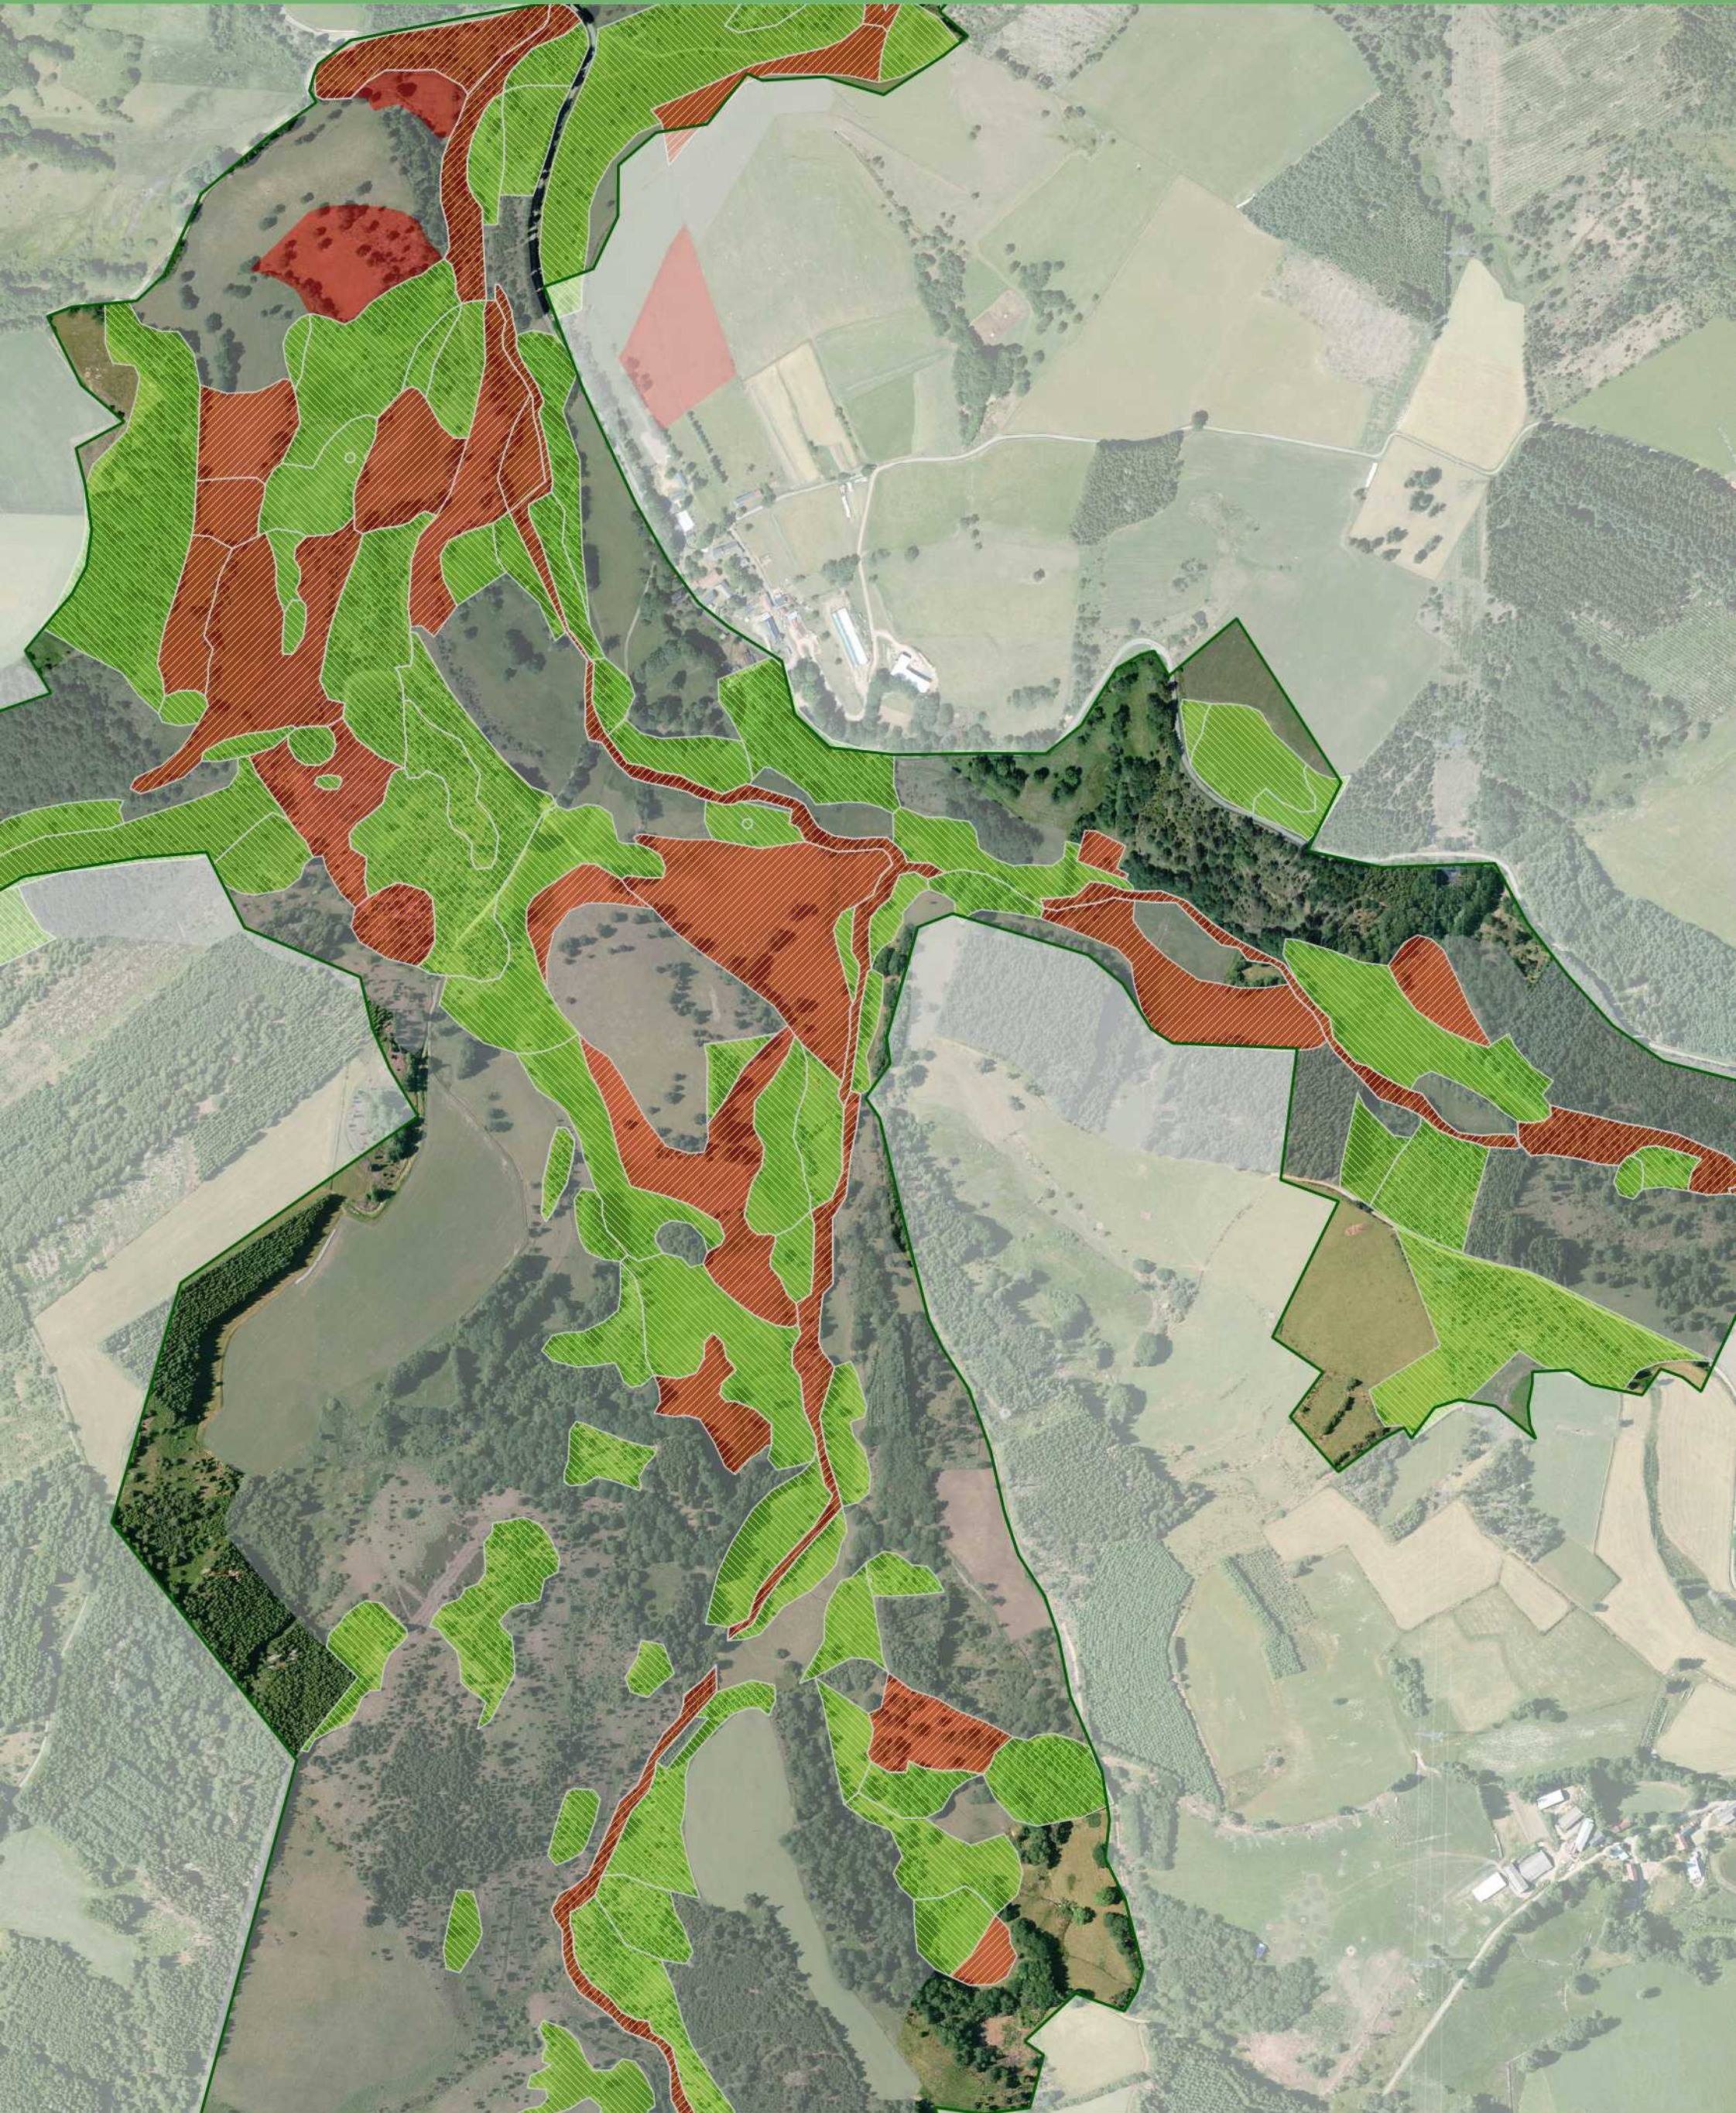

Réalisation : PNR de Millevaches en Limousin - 06/2019
Sources : BD Ortho®-© IGN 2005, PNRML 2017 et 2018

 Limite du site Natura 2000 Vallée de la Gioune

Statut des habitats dominants

-  Habitat prioritaire
-  Habitat d'intérêt communautaire
-  Habitat sans statut Natura 2000

Habitats à statut en mosaïque

-  Habitat prioritaire
-  Habitat d'intérêt communautaire

Réalisation : PNR de Millevaches en Limousin - 06/2019
Sources : BD Ortho®-© IGN 2005, PNRML 2017 et 2018

 Limite du site Natura 2000 Vallée de la Gioune