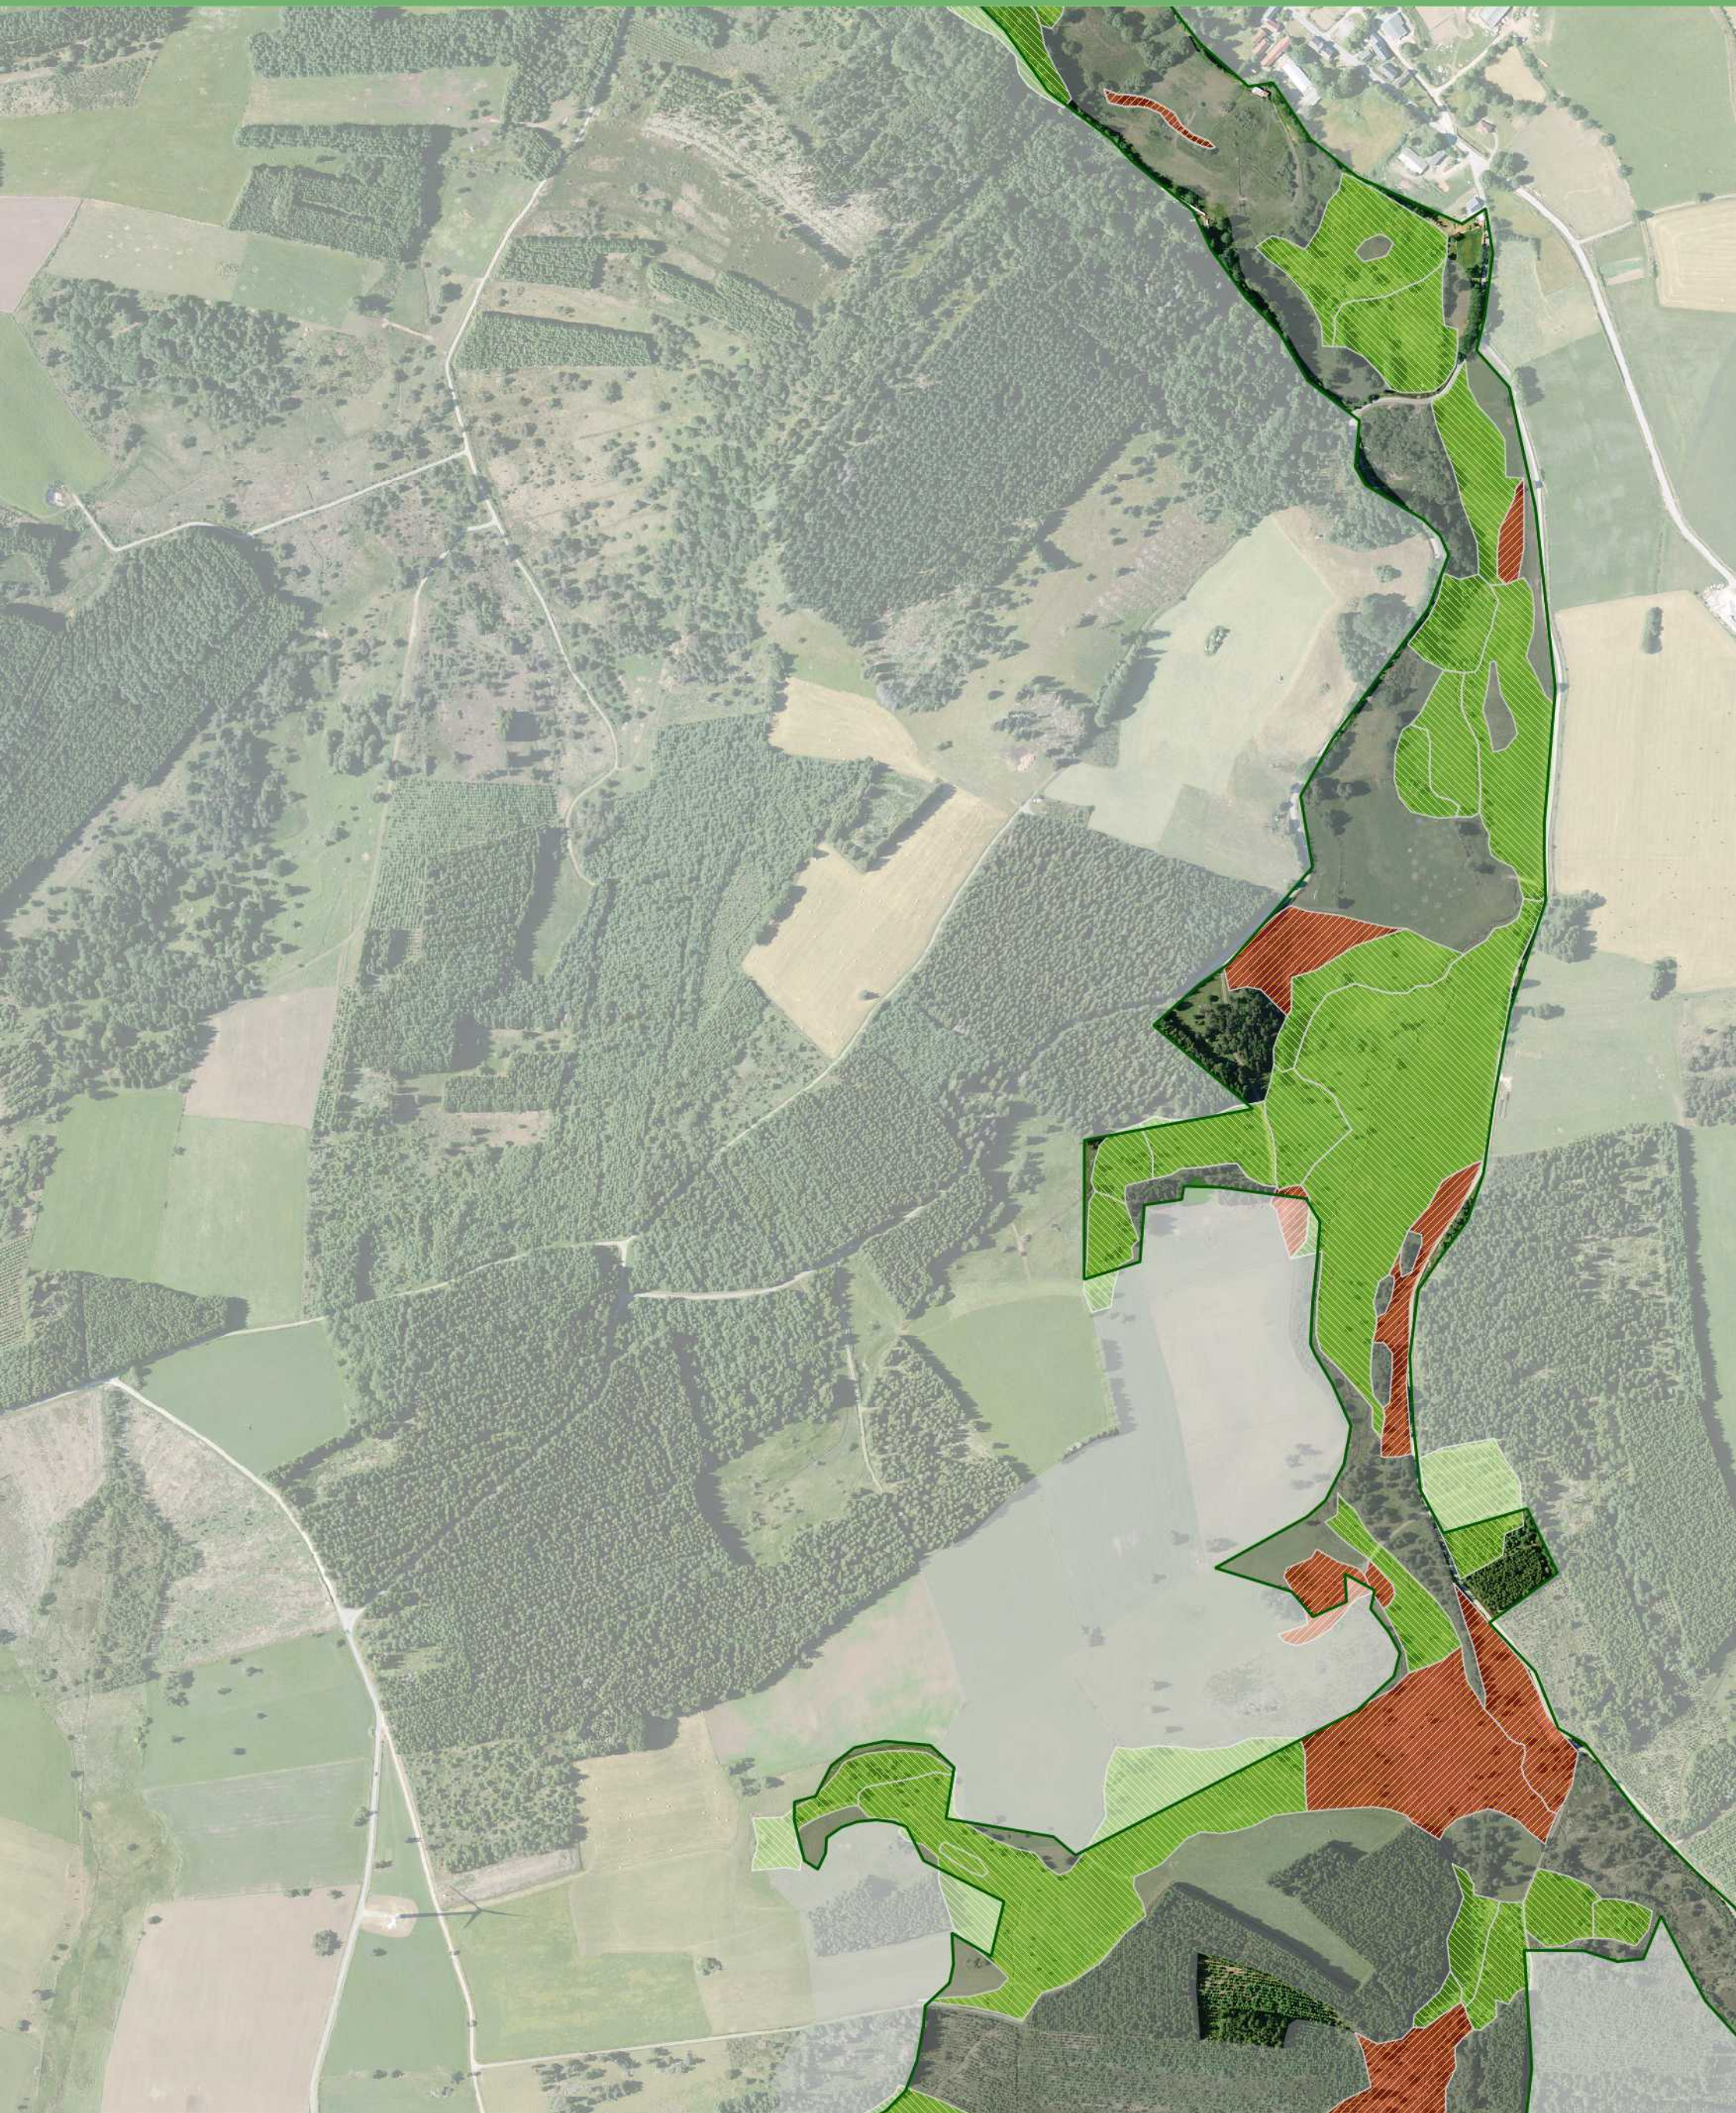

0 500 1000 m

Réalisation : PNR de Millevaches en Limousin - 06/2019
Sources : BD Ortho®-© IGN 2010, PNRML 2003

Atlas cartographique du site Natura 2000 FR7401128 - Vallée de la Gioune

 Limite du site Natura 2000 Vallée de la Gioune
 Grille de l'atlas cartographique (16 pages)

0 500 1000 m

Réalisation : PNR de Millevalches en Limousin - 06/2019
Sources : Scan Express 25®-© IGN 2017,

 Limite du site Natura 2000 Vallée de la Gioune

Statut des habitats dominants

-  Habitat prioritaire
-  Habitat d'intérêt communautaire
-  Habitat sans statut Natura 2000

Habitats à statut en mosaïque

-  Habitat prioritaire
-  Habitat d'intérêt communautaire

0 100 200 m

Réalisation : PNR de Millevaches en Limousin - 06/2019
Sources : BD Ortho®-© IGN 2005, PNRML 2017 et 2018