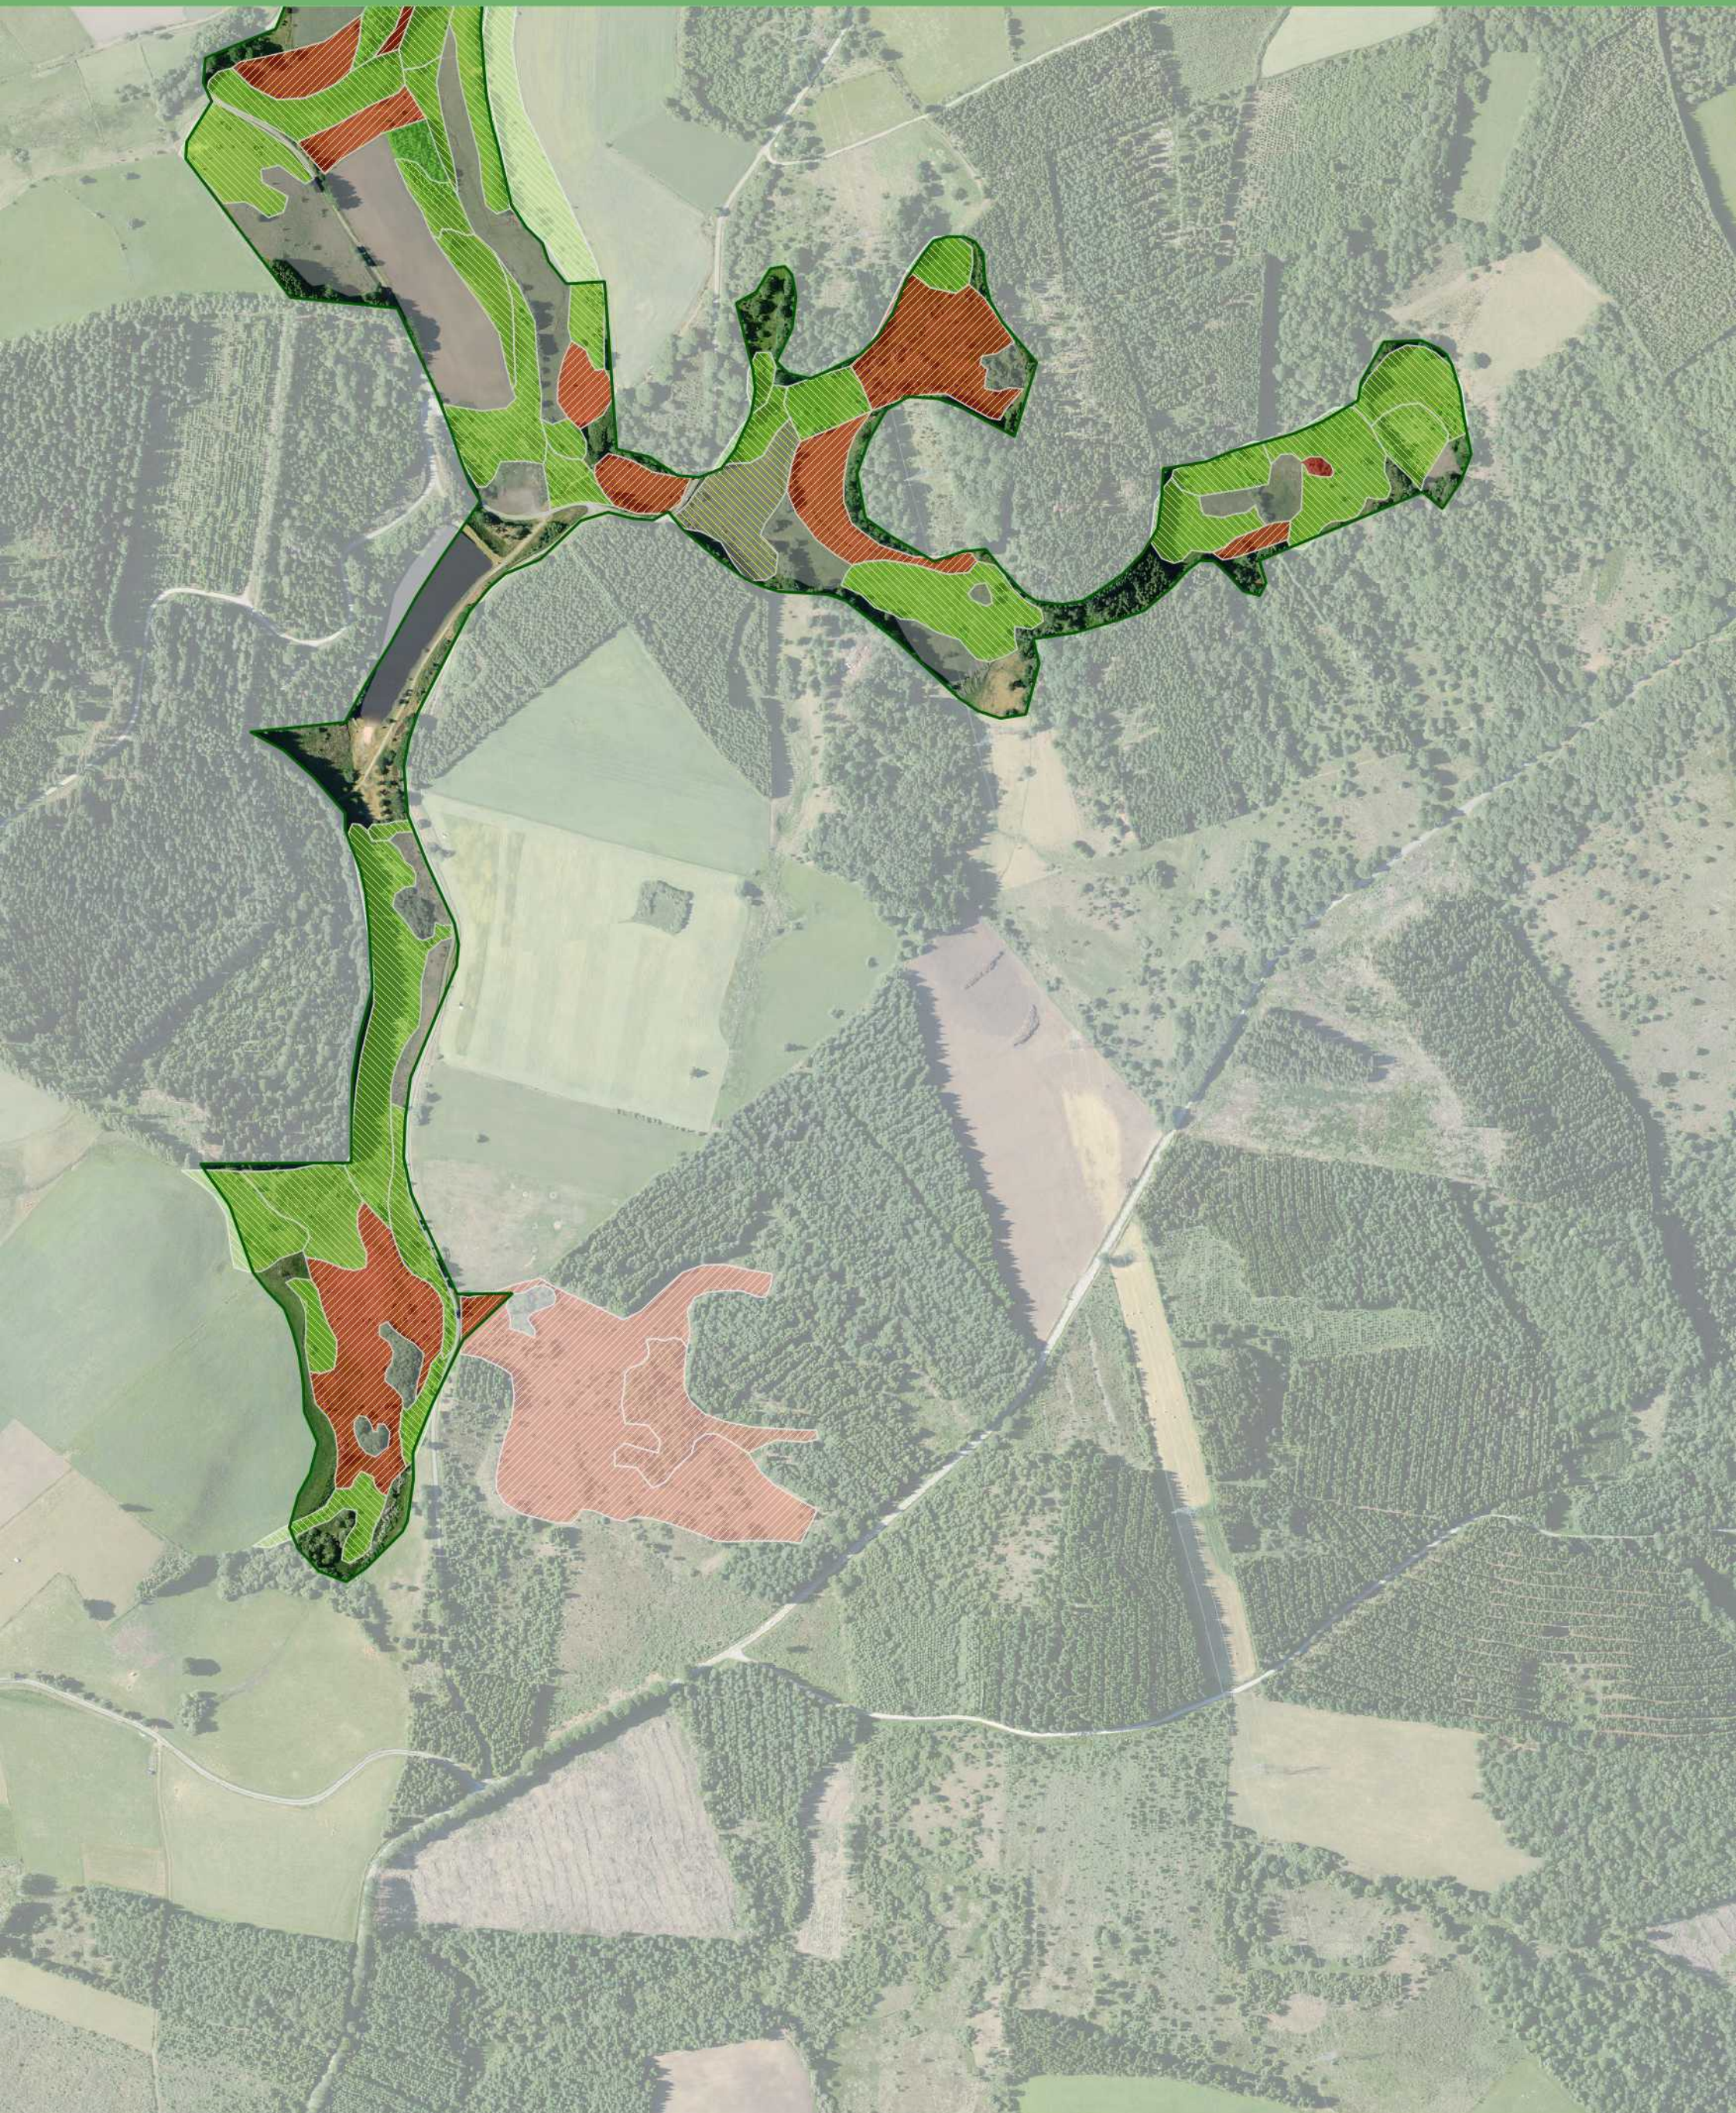

Réalisation : PNR de Millevaches en Limousin - 06/2019
Sources : BD Ortho®-© IGN 2005, PNRML 2017 et 2018

 Limite du site Natura 2000 Vallée de la Gioune

Statut des habitats dominants

-  Habitat prioritaire
-  Habitat d'intérêt communautaire
-  Habitat sans statut Natura 2000

Habitats à statut en mosaïque

-  Habitat prioritaire
-  Habitat d'intérêt communautaire

Réalisation : PNR de Millevaches en Limousin - 06/2019
Sources : BD Ortho®-© IGN 2005, PNRML 2017 et 2018

 Limite du site Natura 2000 Vallée de la Gioune