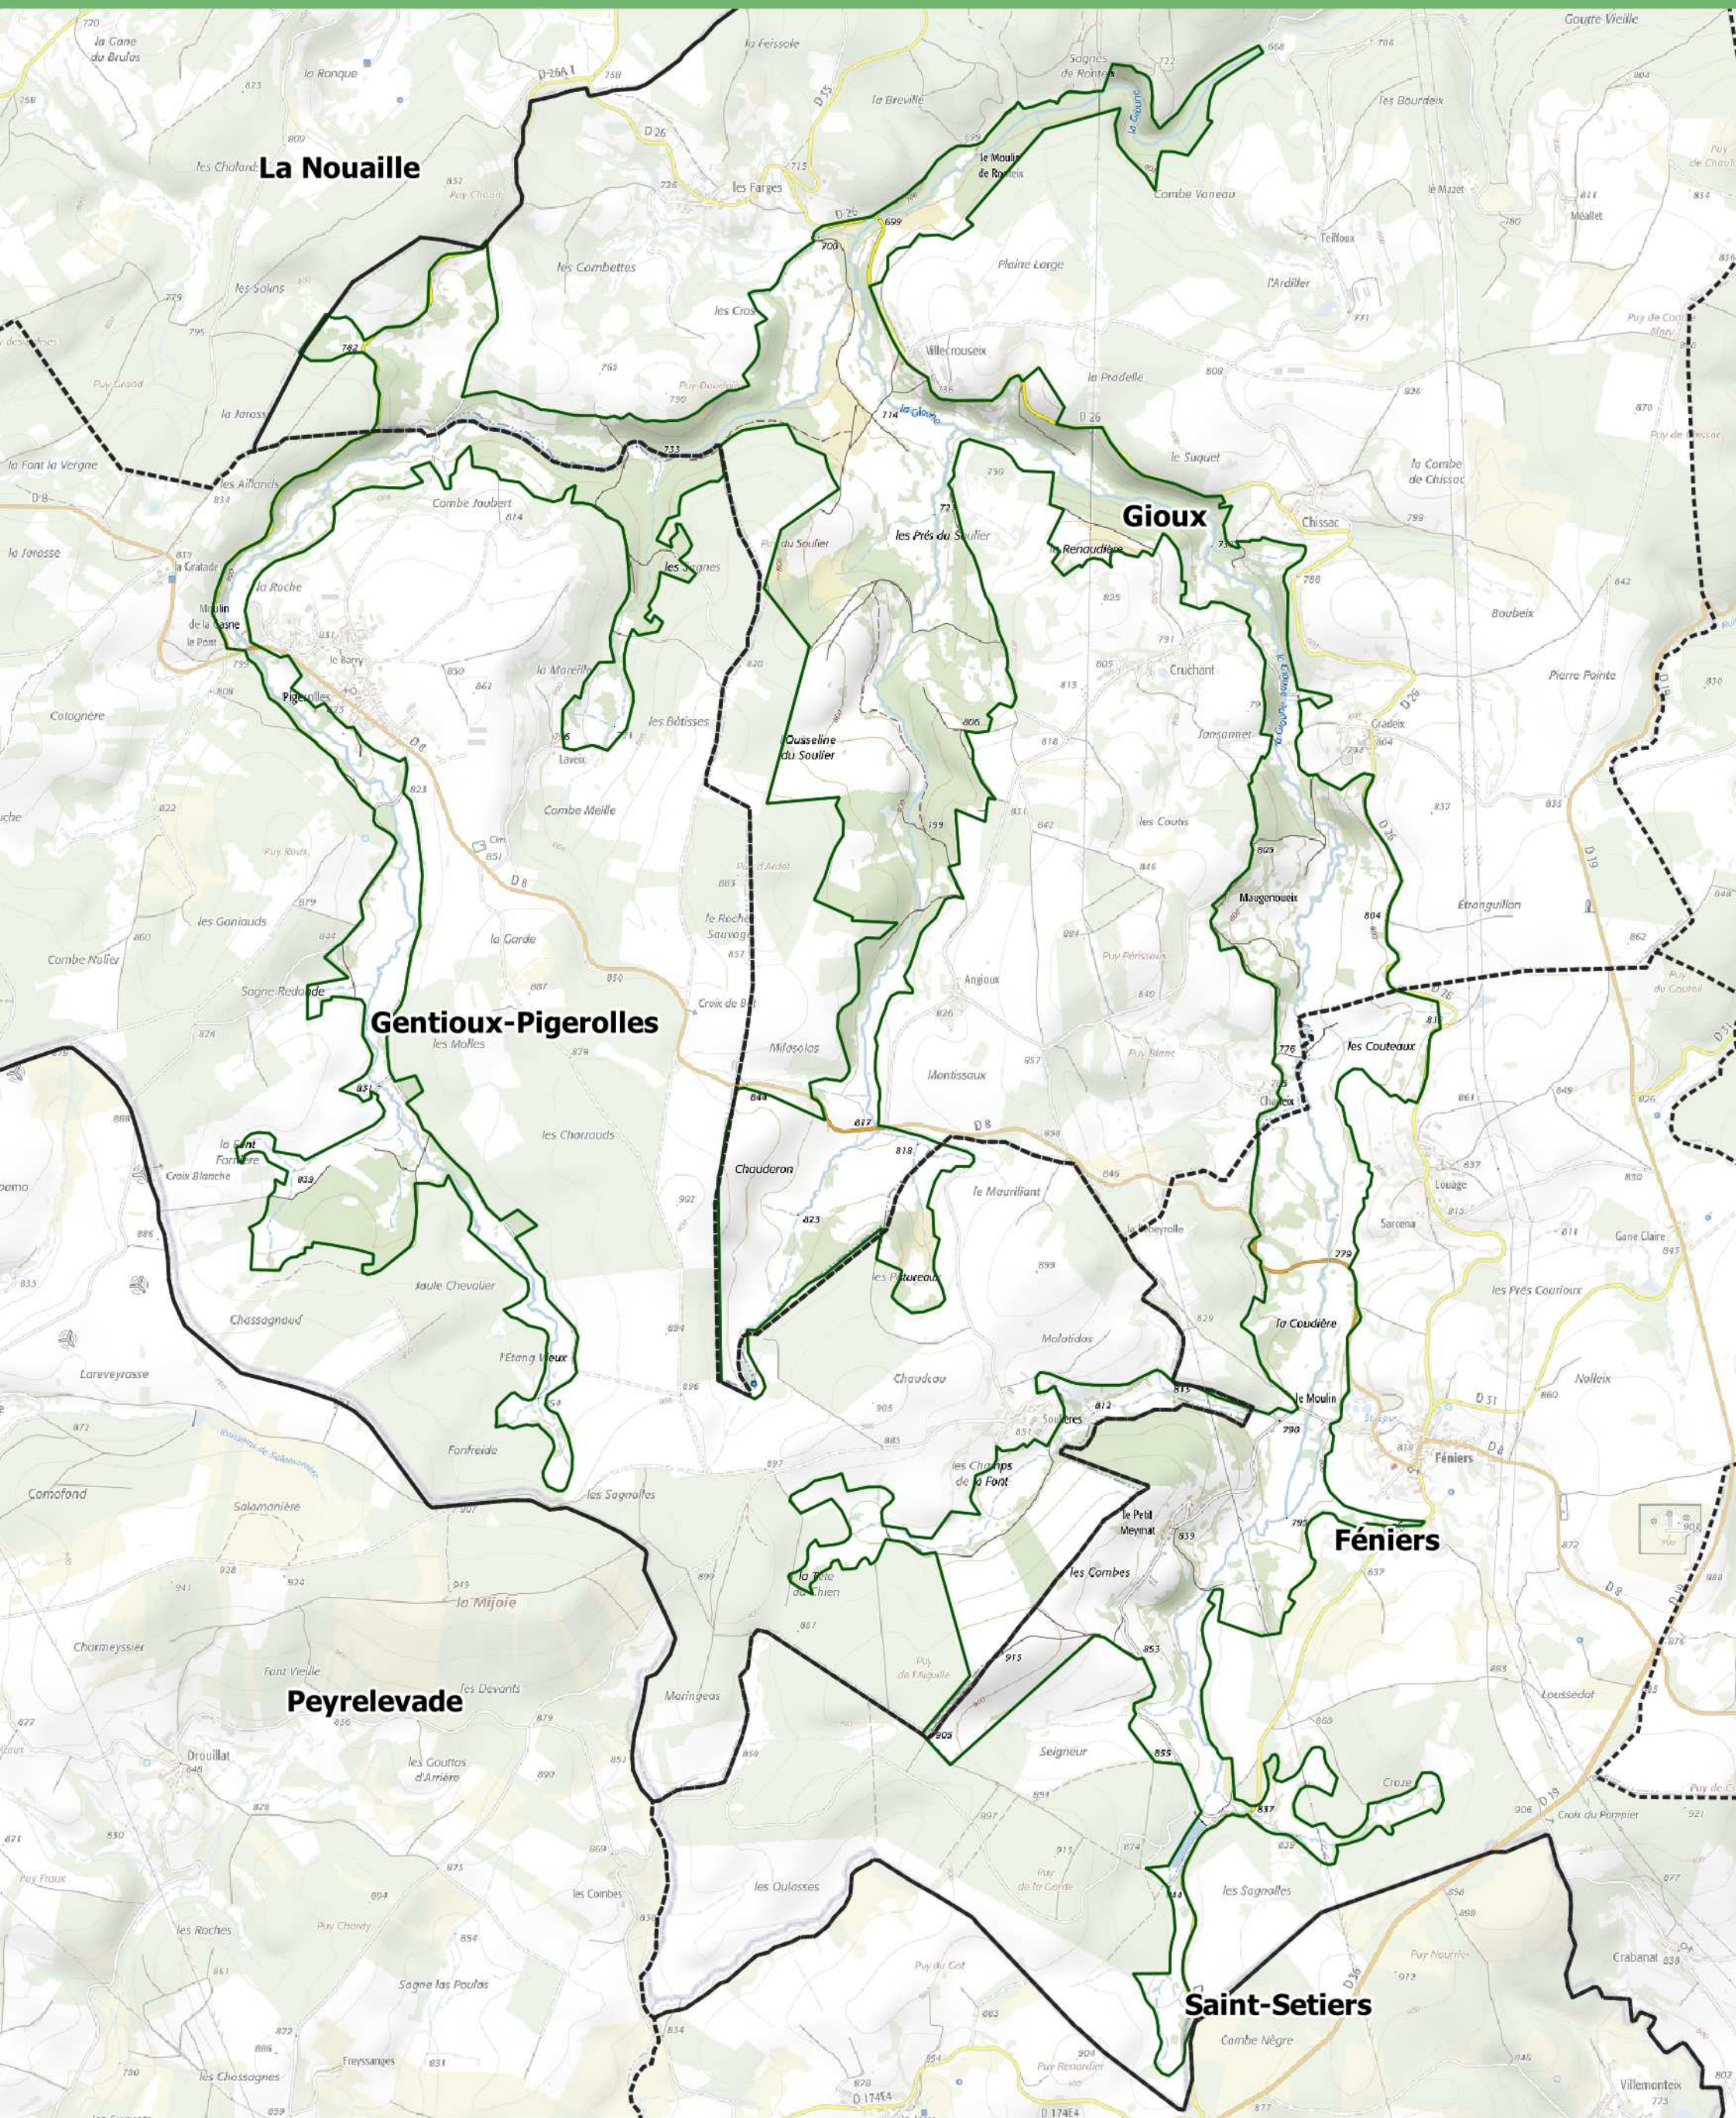

Le réseau de sites Natura 2000 et situation du site de la Vallée de la Gioune sur le territoire du Parc naturel régional de Millevaches en Limousin

Réalisation : PNR de Millevaches en Limousin - 07/2019
Sources : DREAL Nouvelle Aquitaine, PNRML, Scan Express 250®-©IGN

 Limite du Parc naturel régional de Millevaches en Limousin

Réseau de sites Natura 2000

 Vallée de la Gioune

 Autres sites de la Directive Habitats

 Sites de la Directive Oiseaux

0 5 10 km

UNION EUROPÉENNE
Fonds européen agricole
pour le développement rural
L'Europe investit
dans les zones rurales

La Nouvelle-Aquitaine et L'Europe
agissent ensemble pour votre territoire

Situation du site Natura 2000 FR7401128 - Vallée de la Gioune

 Limite communale
 Limite du site Natura 2000 Vallée de la Gioune

0 500 1000 m