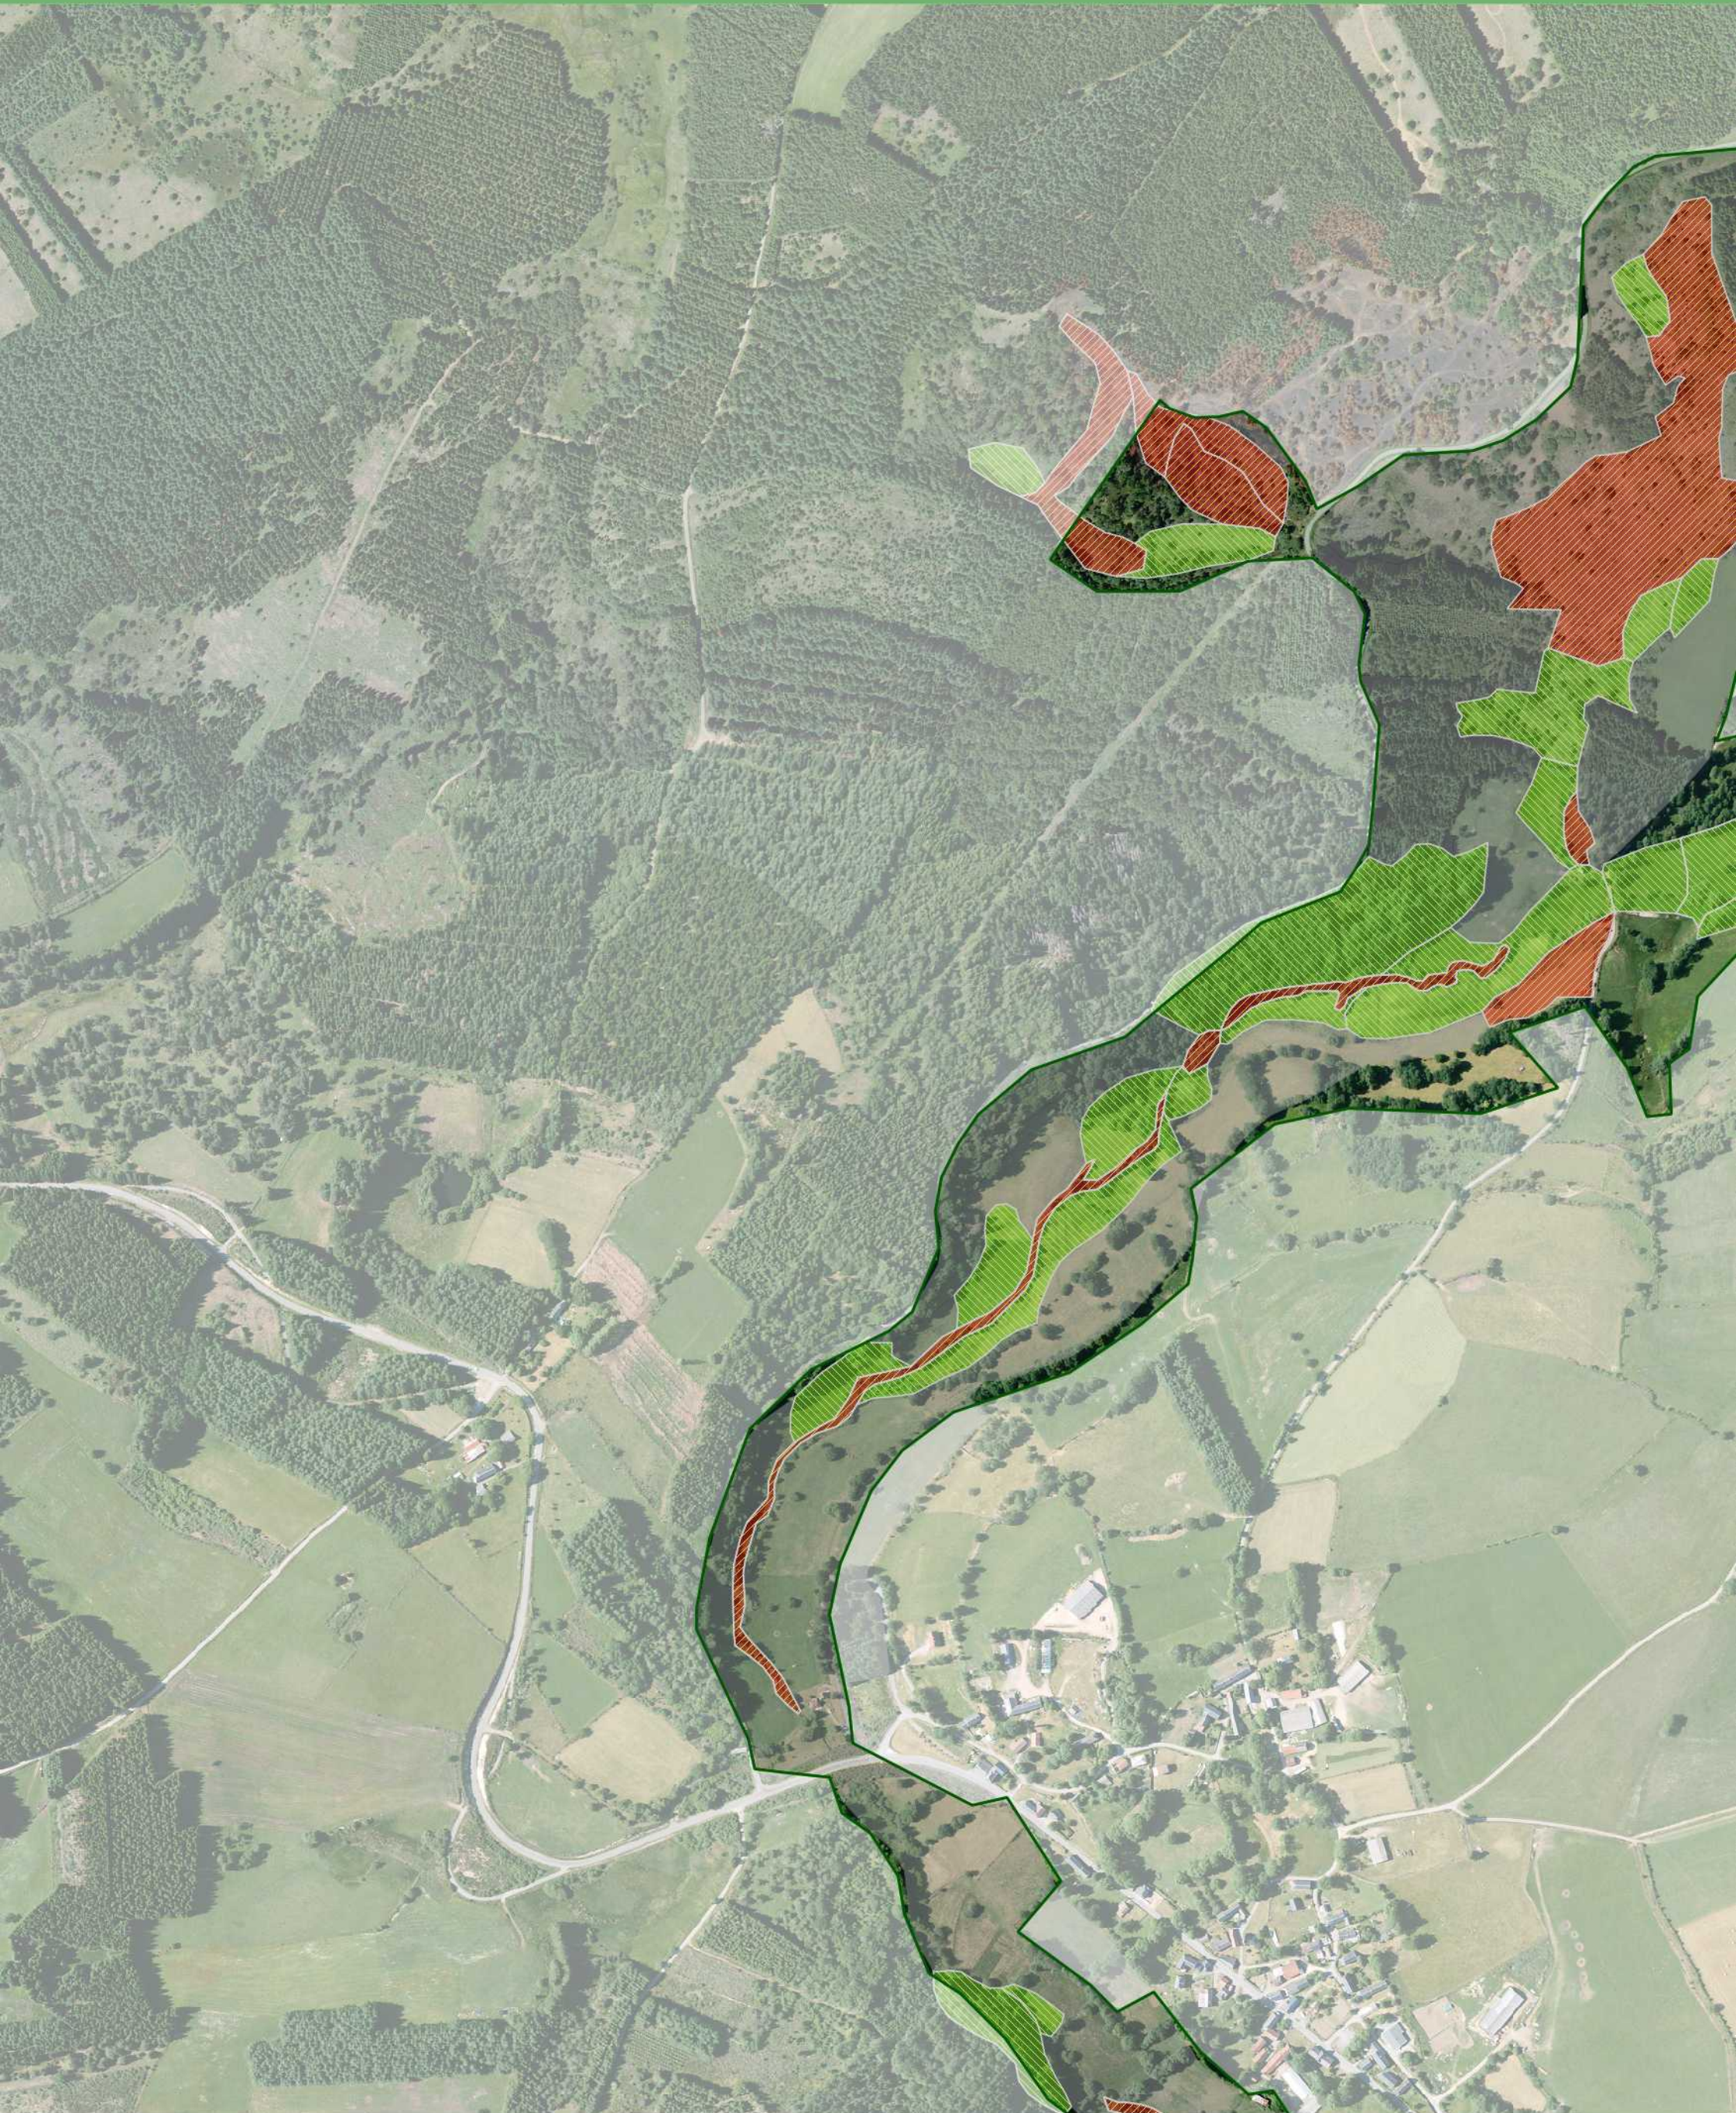

Réalisation : PNR de Millevalches en Limousin - 06/2019
Sources : Scan Express 25® - © IGN 2017,

□ Limite du site Natura 2000 Vallée de la Gioune

Statut des habitats dominants

- Habitat prioritaire
- Habitat d'intérêt communautaire
- Habitat sans statut Natura 2000

0 500 1000 m

Réalisation : PNR de Millevaches en Limousin - 06/2019
Sources : BD Ortho®-© IGN 2010, PNRML 2003

Atlas cartographique du site Natura 2000 FR7401128 - Vallée de la Gioune

 Limite du site Natura 2000 Vallée de la Gioune
 Grille de l'atlas cartographique (16 pages)

0 500 1000 m

Réalisation : PNR de Millevalches en Limousin - 06/2019
Sources : Scan Express 25®-© IGN 2017,

 Limite du site Natura 2000 Vallée de la Gioune

Statut des habitats dominants

-  Habitat prioritaire
-  Habitat d'intérêt communautaire
-  Habitat sans statut Natura 2000