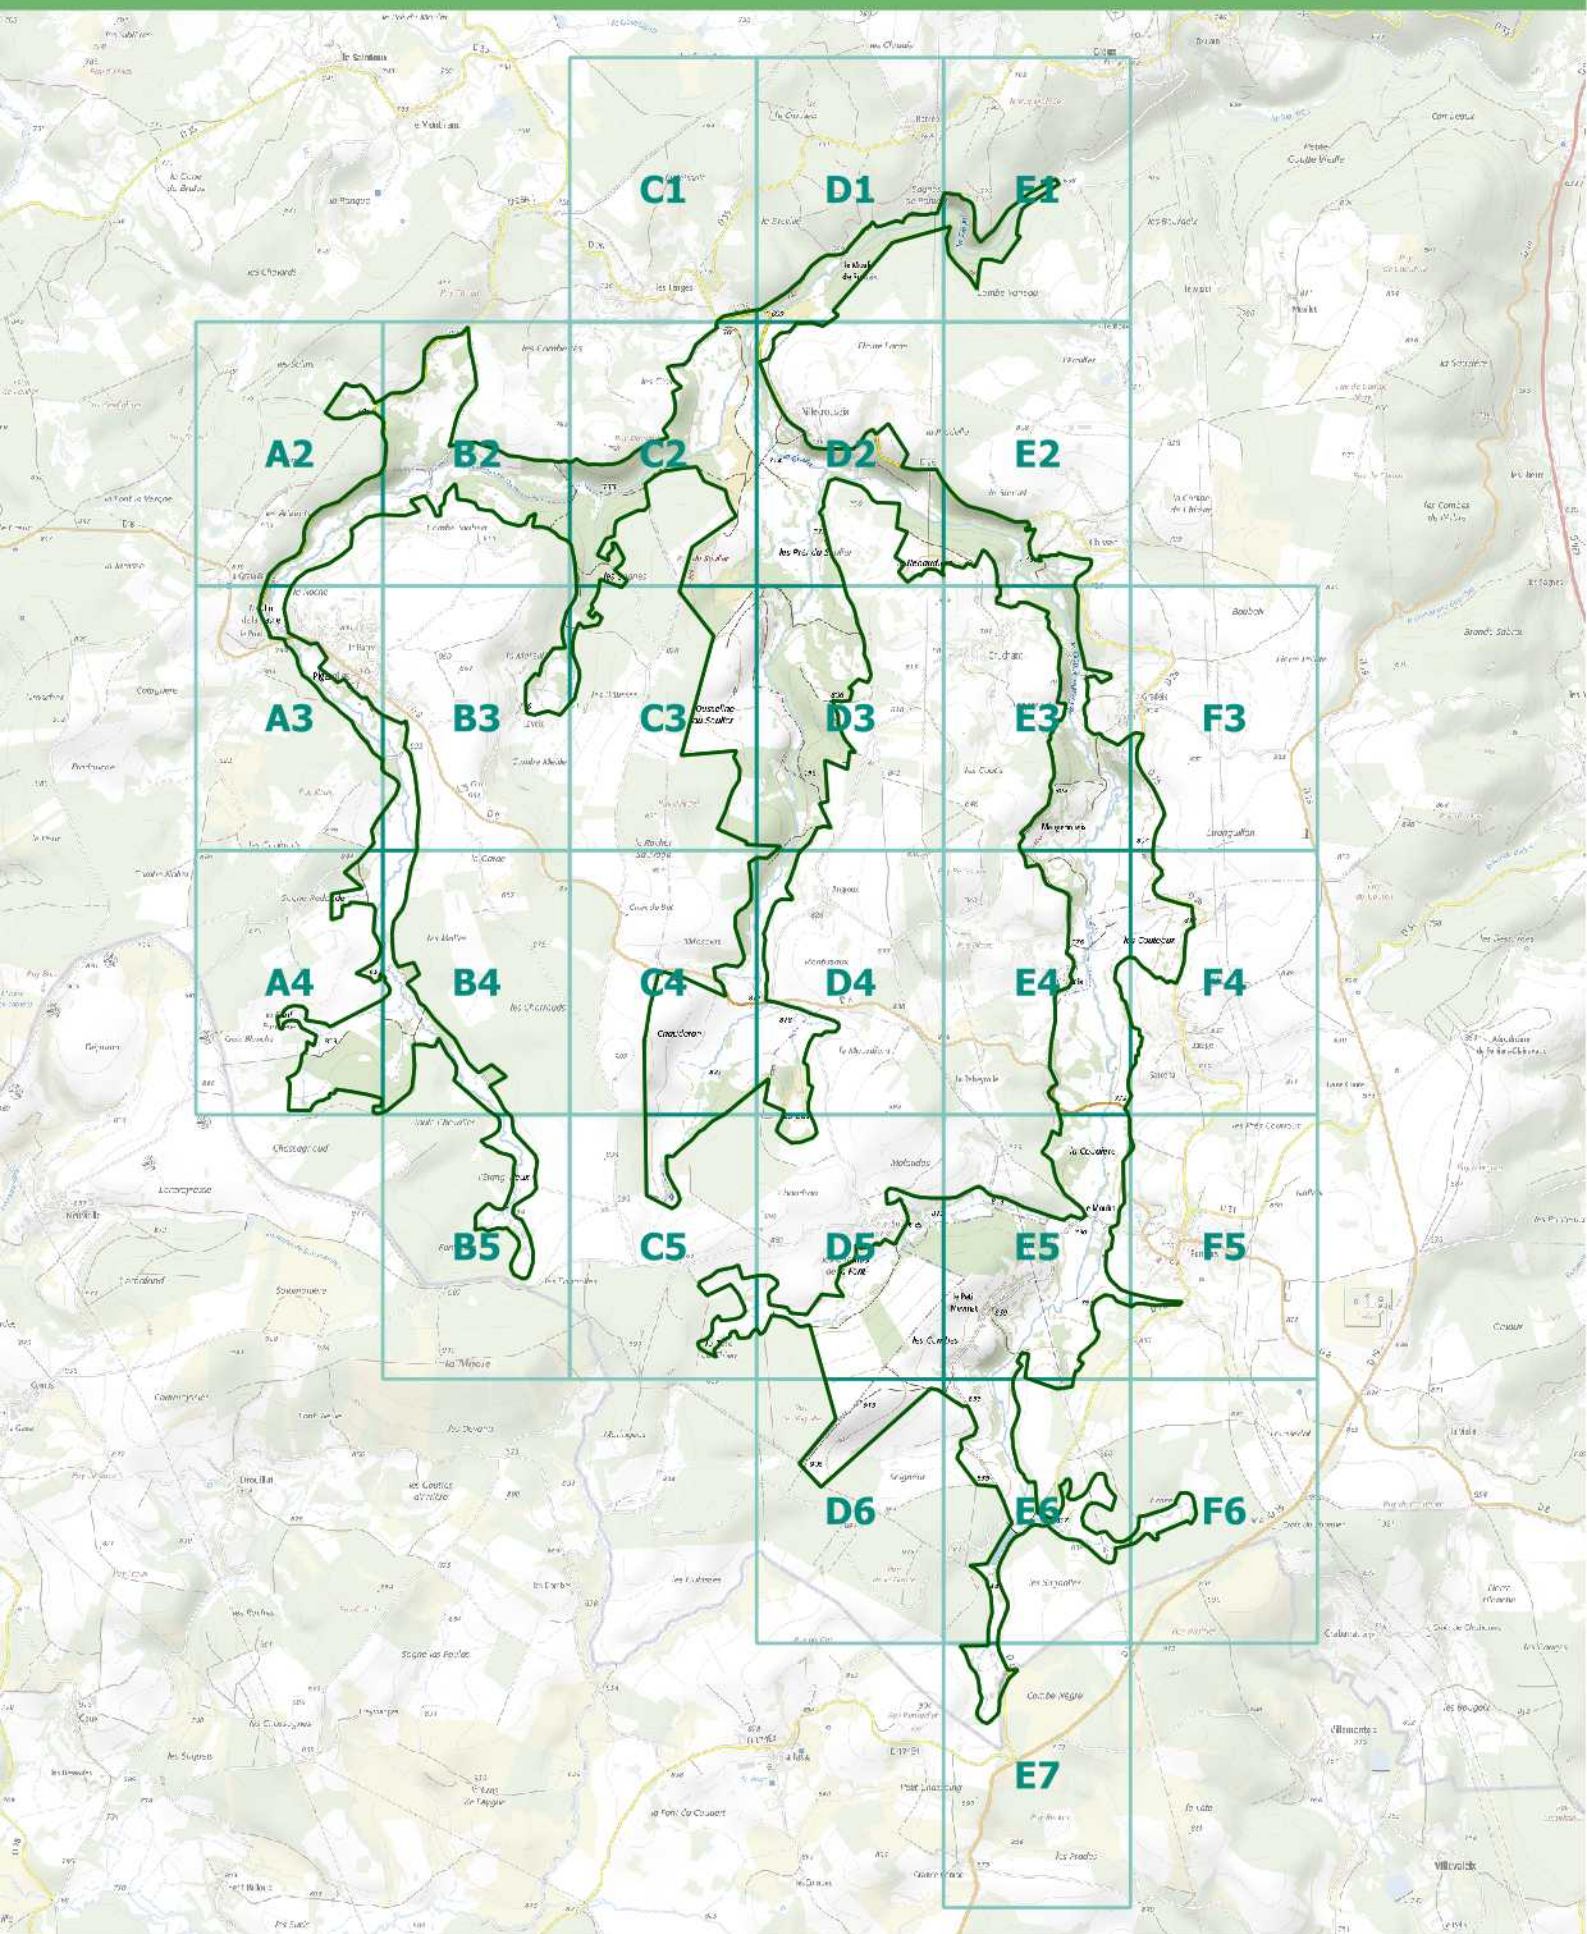

Le réseau de sites Natura 2000 et situation du site de la Vallée de la Gioune sur le territoire du Parc naturel régional de Millevaches en Limousin

Réalisation : PNR de Millevaches en Limousin - 07/2019
Sources : DREAL Nouvelle Aquitaine, PNRML, Scan Express 250®-©IGN

La Nouvelle-Aquitaine et L'Europe
agissent ensemble pour votre territoire

MINISTÈRE
DE LA TRANSITION
ÉCOLOGIQUE
ET SOLIDAIRE

PRÉFÈTE
DE LA CREUSE

NATURA 2000

Situation du site Natura 2000 FR7401128 - Vallée de la Gioune

 Limite communale
 Limite du site Natura 2000 Vallée de la Gioune

0 500 1000 m

Réalisation : PNR de Millevalches en Limousin - 06/2019
Sources : Scan Express 25® - © IGN 2017,

Atlas cartographique du site Natura 2000 FR7401128 - Vallée de la Gioune

-  Limite du site Natura 2000 Vallée de la Gioune
-  Grille de l'atlas cartographique (29 pages)

0 500 1000 m

Réalisation : PNR de Millevaches en Limousin - 06/2019
Sources : Scan Express 25®-© IGN 2017,