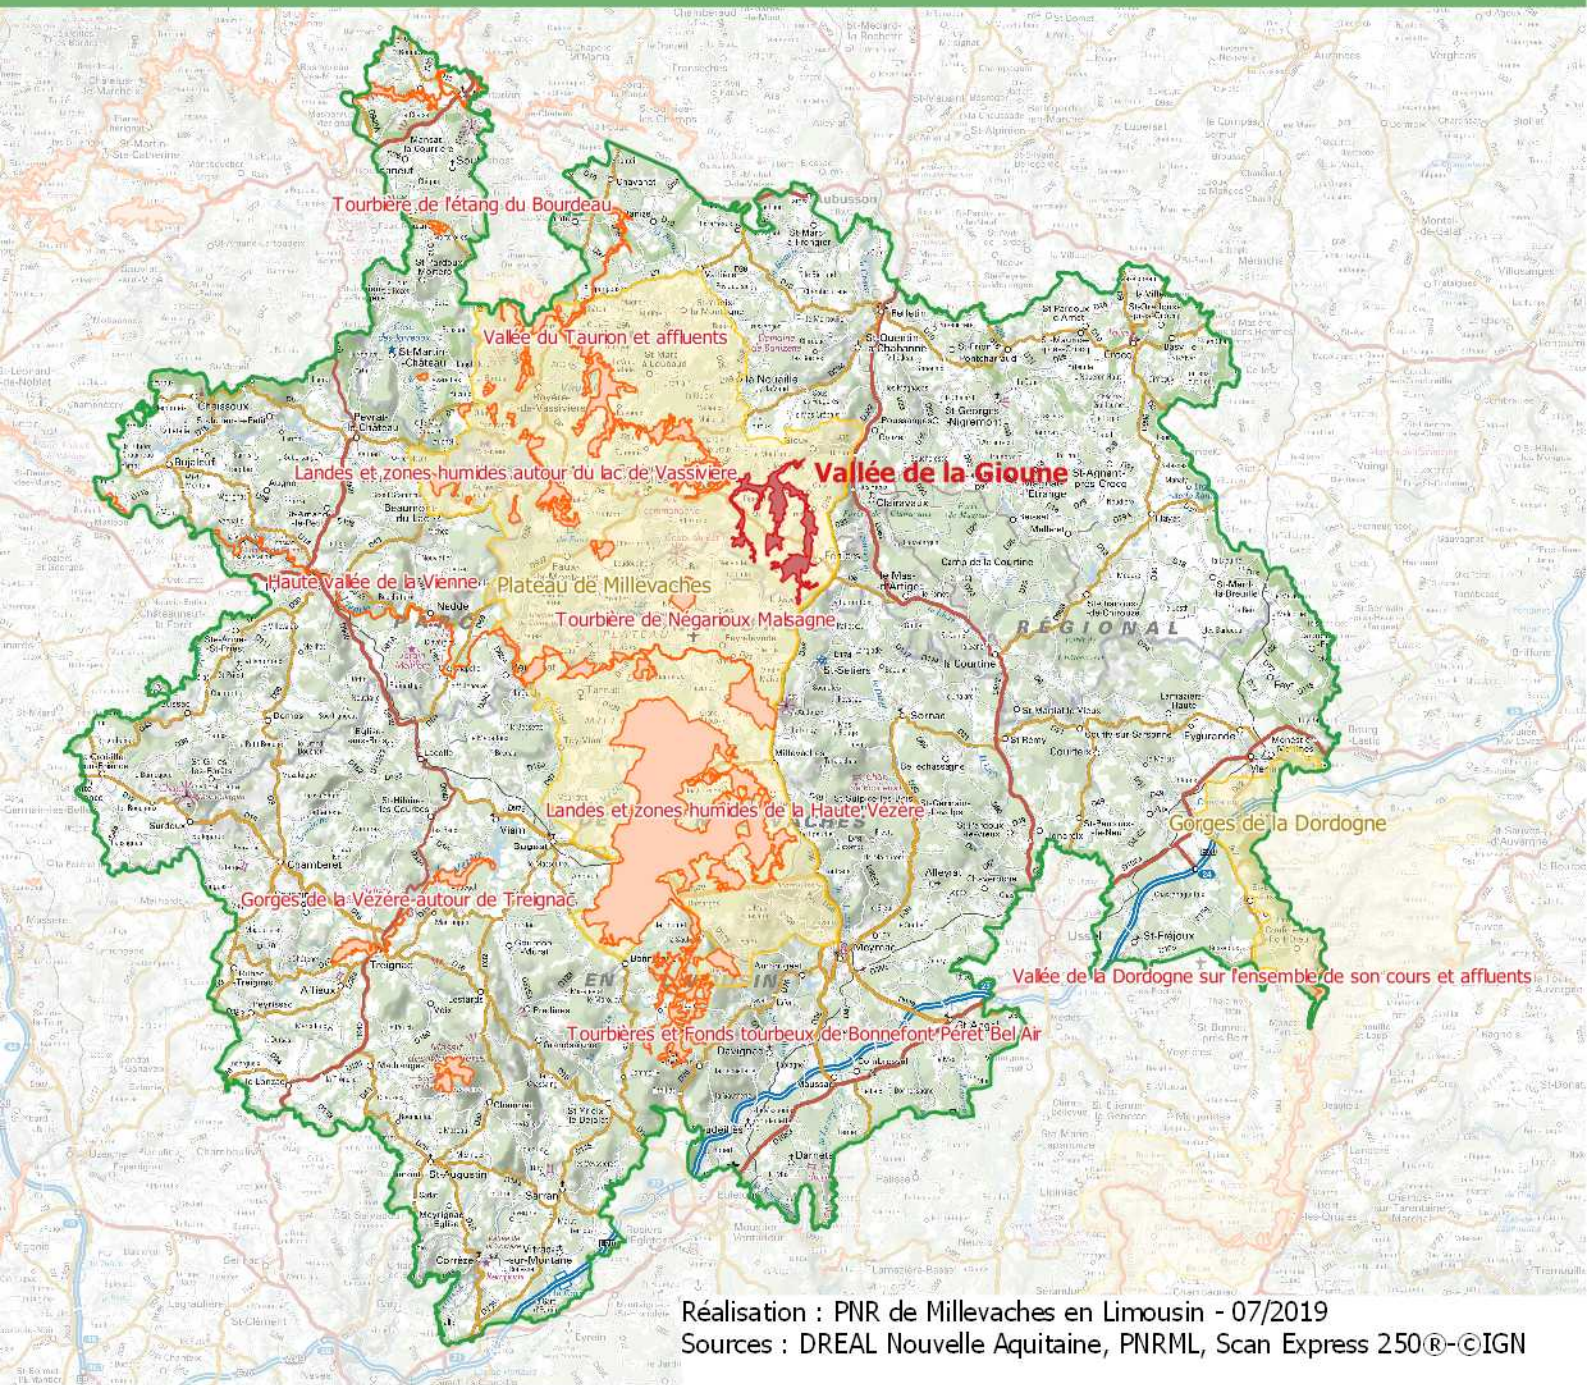

Le réseau de sites Natura 2000 et situation du site de la Vallée de la Gioune sur le territoire du Parc naturel régional de Millevaches en Limousin

Réalisation : PNR de Millevaches en Limousin - 07/2019
Sources : DREAL Nouvelle Aquitaine, PNRML, Scan Express 250®-©IGN

 Limite du Parc naturel régional de Millevaches en Limousin

Réseau de sites Natura 2000

 Vallée de la Gioune

 Autres sites de la Directive Habitats

 Sites de la Directive Oiseaux

0 5 10 km

UNION EUROPÉENNE
Fonds européen agricole
pour le développement rural
L'Europe investit
dans les zones rurales

La Nouvelle-Aquitaine et L'Europe
agissent ensemble pour votre territoire

MINISTÈRE
DE LA TRANSITION
ÉCOLOGIQUE
ET SOLIDAIRE

PRÉFÈTE
DE LA CREUSE

NATURA 2000

Situation du site Natura 2000 FR7401128 - Vallée de la Gioune

-  Limite du site Natura 2000 Vallée de la Gioune
-  Grille de l'atlas cartographique (29 pages)

0 500 1000 m

Réalisation : PNR de Millevaches en Limousin - 06/2019
Sources : Scan Express 25®-© IGN 2017,