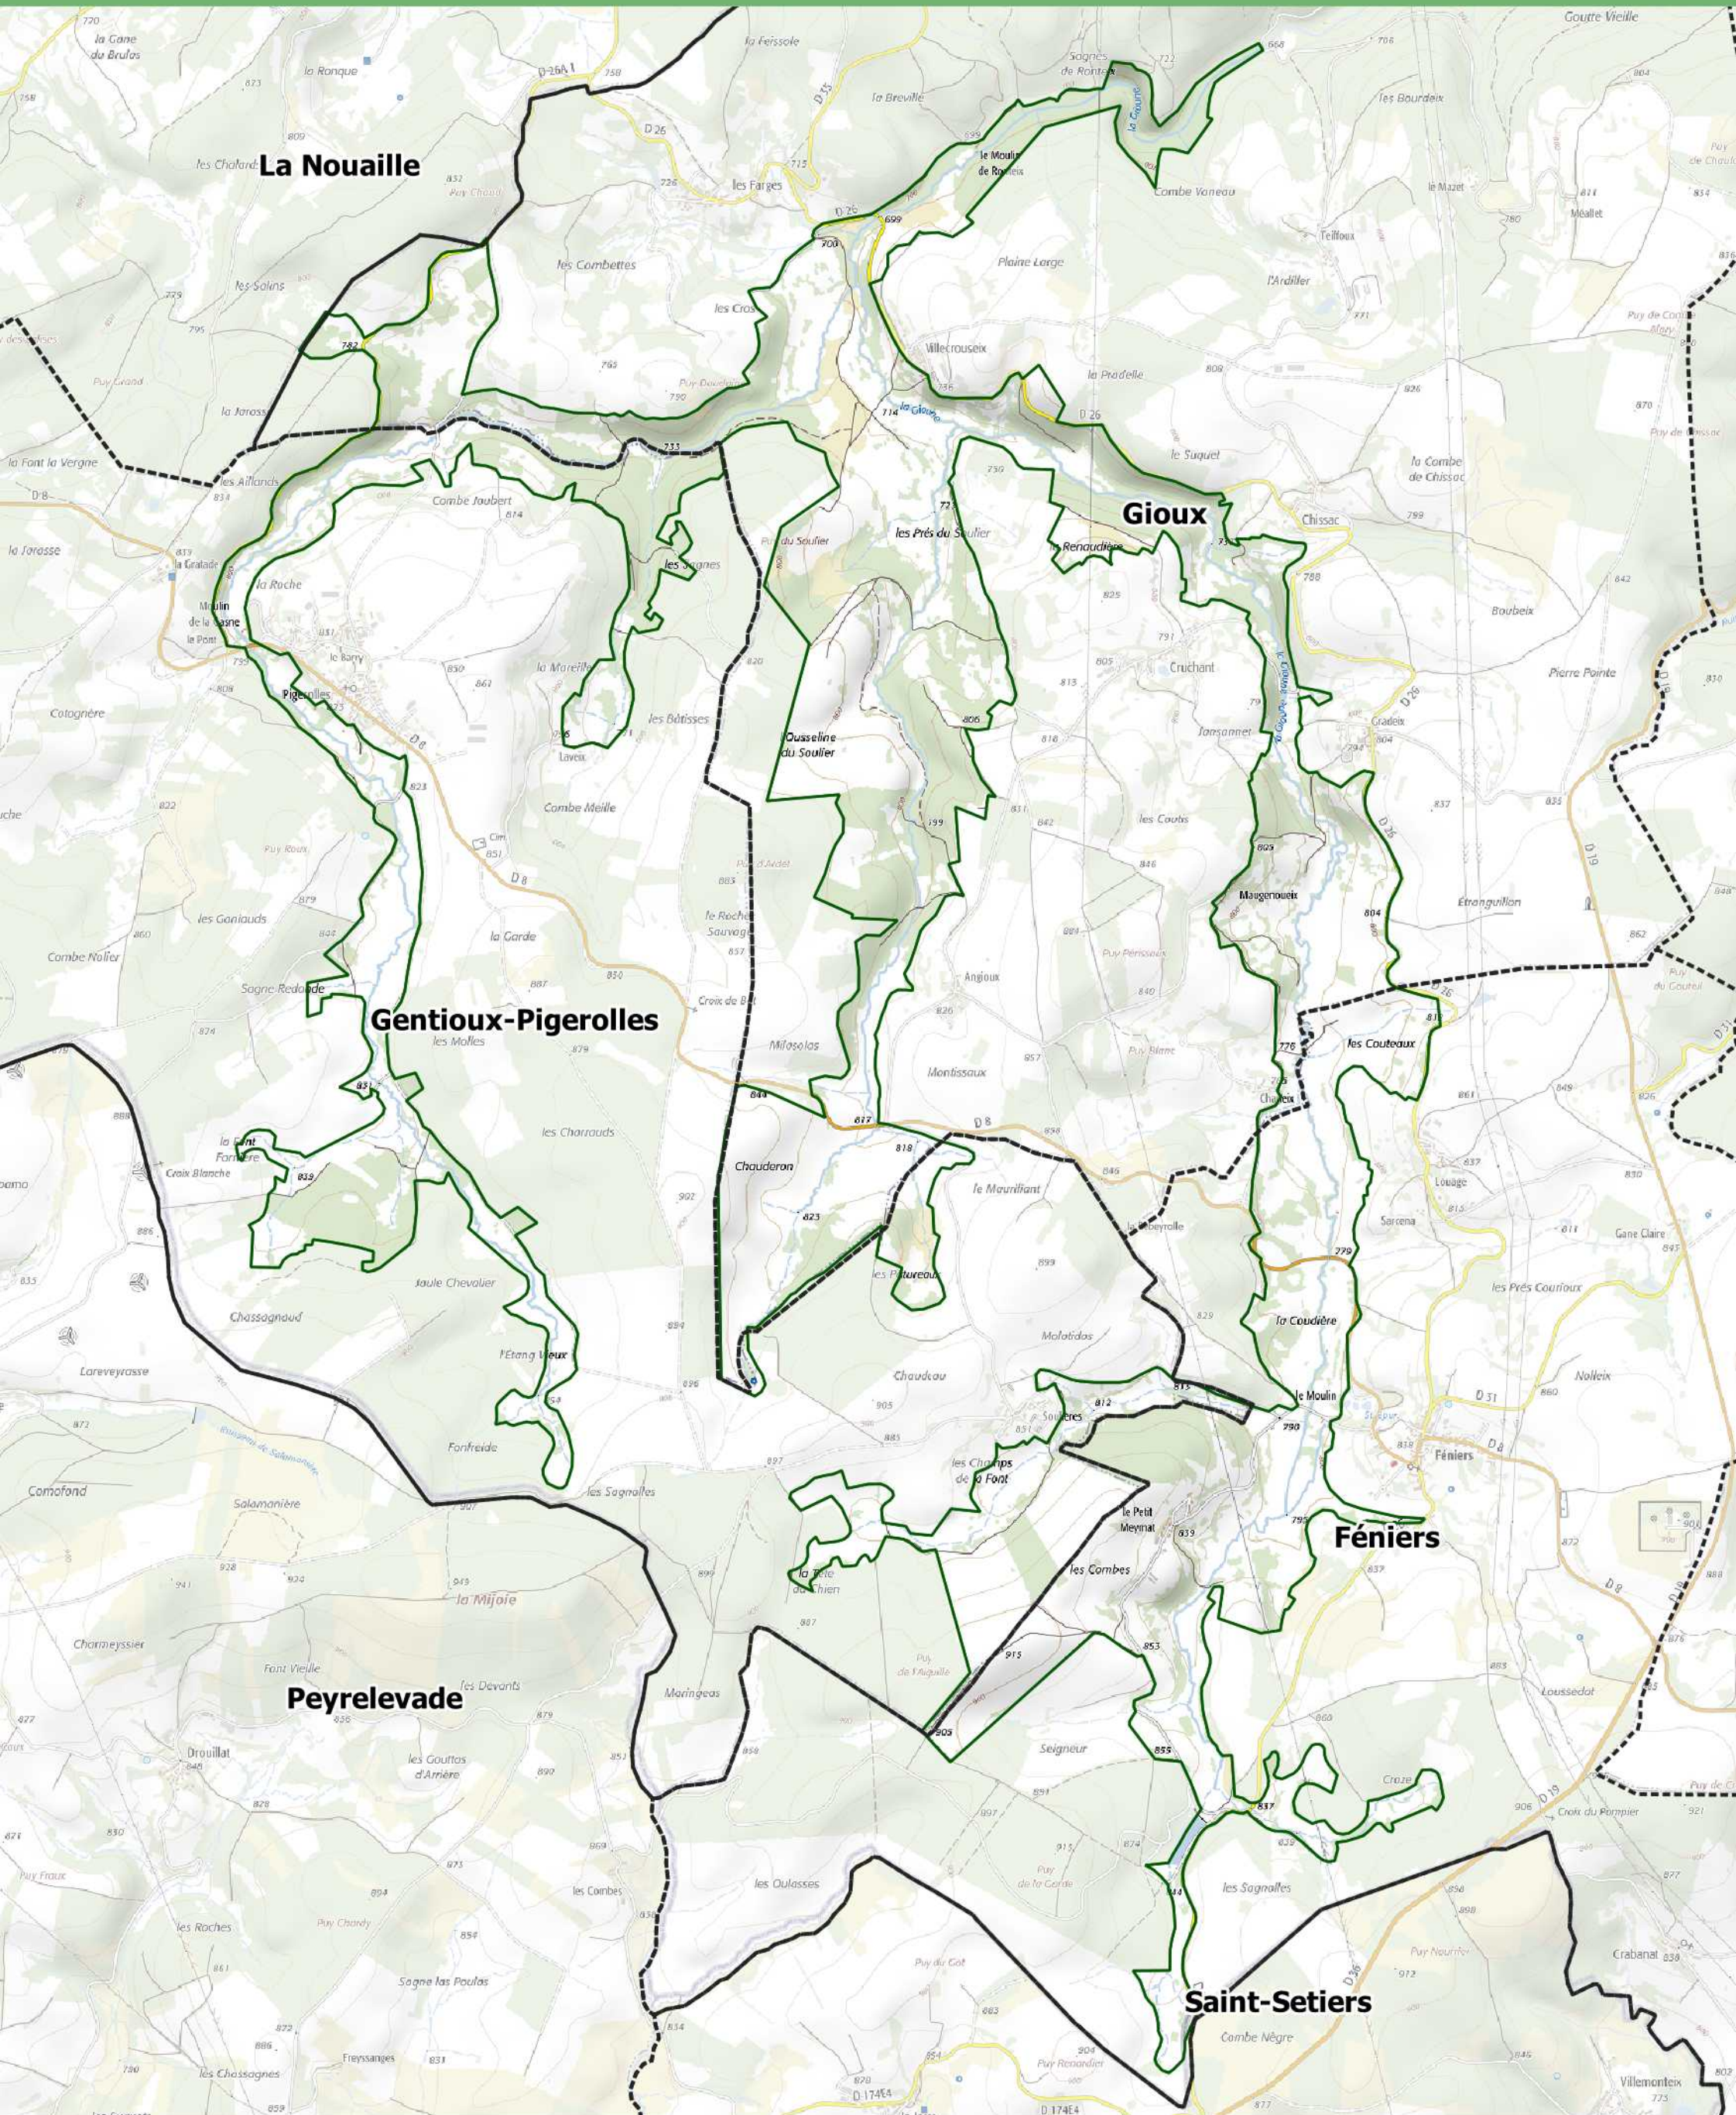

 Limite du Parc naturel régional de Millevaches en Limousin

Réseau de sites Natura 2000

 Vallée de la Gioune

 Autres sites de la Directive Habitats

 Sites de la Directive Oiseaux

0 5 10 km

UNION EUROPÉENNE
Fonds européen agricole
pour le développement rural
L'Europe investit
dans les zones rurales

La Nouvelle-Aquitaine et L'Europe
agissent ensemble pour votre territoire

MINISTÈRE
DE LA TRANSITION
ÉCOLOGIQUE
ET SOLIDAIRE

PRÉFÈTE
DE LA CREUSE

NATURA 2000

Situation du site Natura 2000 FR7401128 - Vallée de la Gioune

 Limite communale
 Limite du site Natura 2000 Vallée de la Gioune

0 500 1000 m

Réalisation : PNR de Millevalches en Limousin - 06/2019
Sources : Scan Express 25® - © IGN 2017,

Atlas cartographique du site Natura 2000 FR7401128 - Vallée de la Gioune

-  Limite du site Natura 2000 Vallée de la Gioune
-  Grille de l'atlas cartographique (29 pages)

0 500 1000 m

Réalisation : PNR de Millevaches en Limousin - 06/2019
Sources : Scan Express 25®-© IGN 2017,