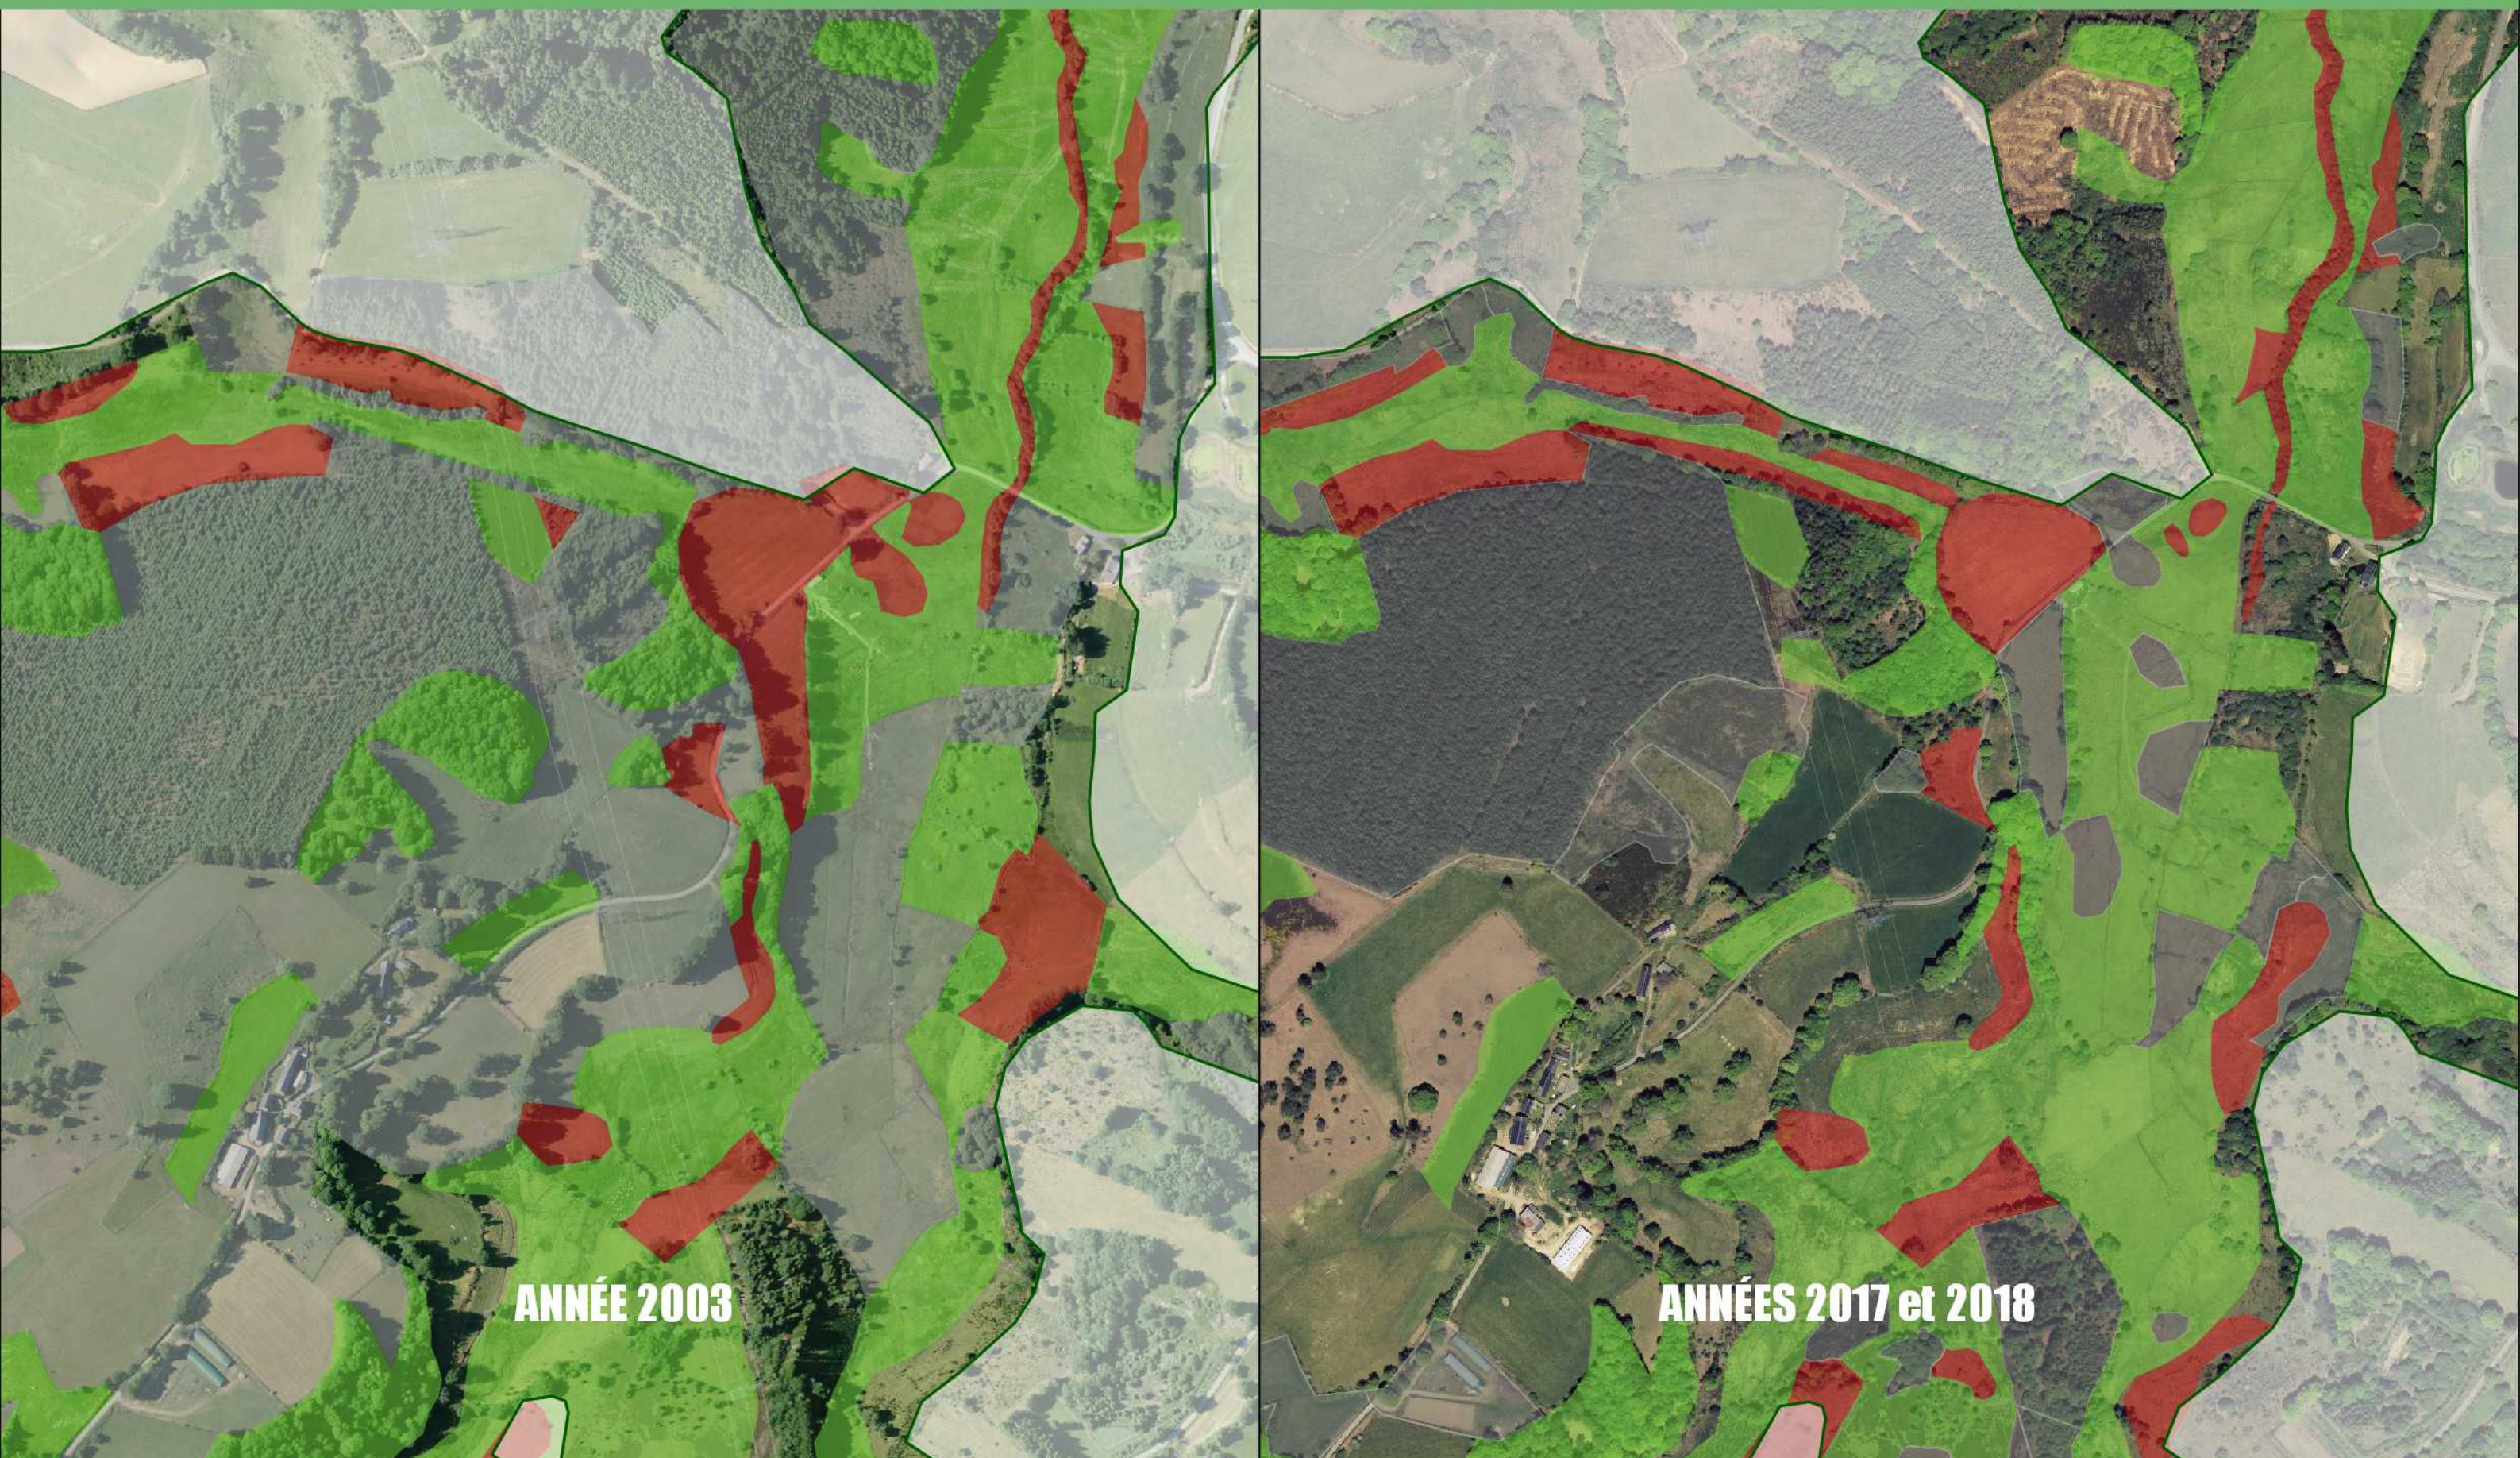

Le réseau de sites Natura 2000 et situation du site de la Vallée de la Gioune sur le territoire du Parc naturel régional de Millevaches en Limousin

Réalisation : PNR de Millevaches en Limousin - 07/2019
Sources : DREAL Nouvelle Aquitaine, PNRML, Scan Express 250®-©IGN

La Nouvelle-Aquitaine et L'Europe
agissent ensemble pour votre territoire

MINISTÈRE
DE LA TRANSITION
ÉCOLOGIQUE
ET SOLIDAIRE

PRÉFÈTE
DE LA CREUSE

NATURA 2000

Situation du site Natura 2000 FR7401128 - Vallée de la Gioune

 Limite communale
 Limite du site Natura 2000 Vallée de la Gioune

0 500 1000 m

Réalisation : PNR de Millevalches en Limousin - 06/2019
Sources : Scan Express 25® - © IGN 2017,

Atlas cartographique du site Natura 2000 FR7401128 - Vallée de la Gioune

-  Limite du site Natura 2000 Vallée de la Gioune
-  Grille de l'atlas cartographique (29 pages)

0 500 1000 m

Réalisation : PNR de Millevaches en Limousin - 06/2019
Sources : Scan Express 25®-© IGN 2017,